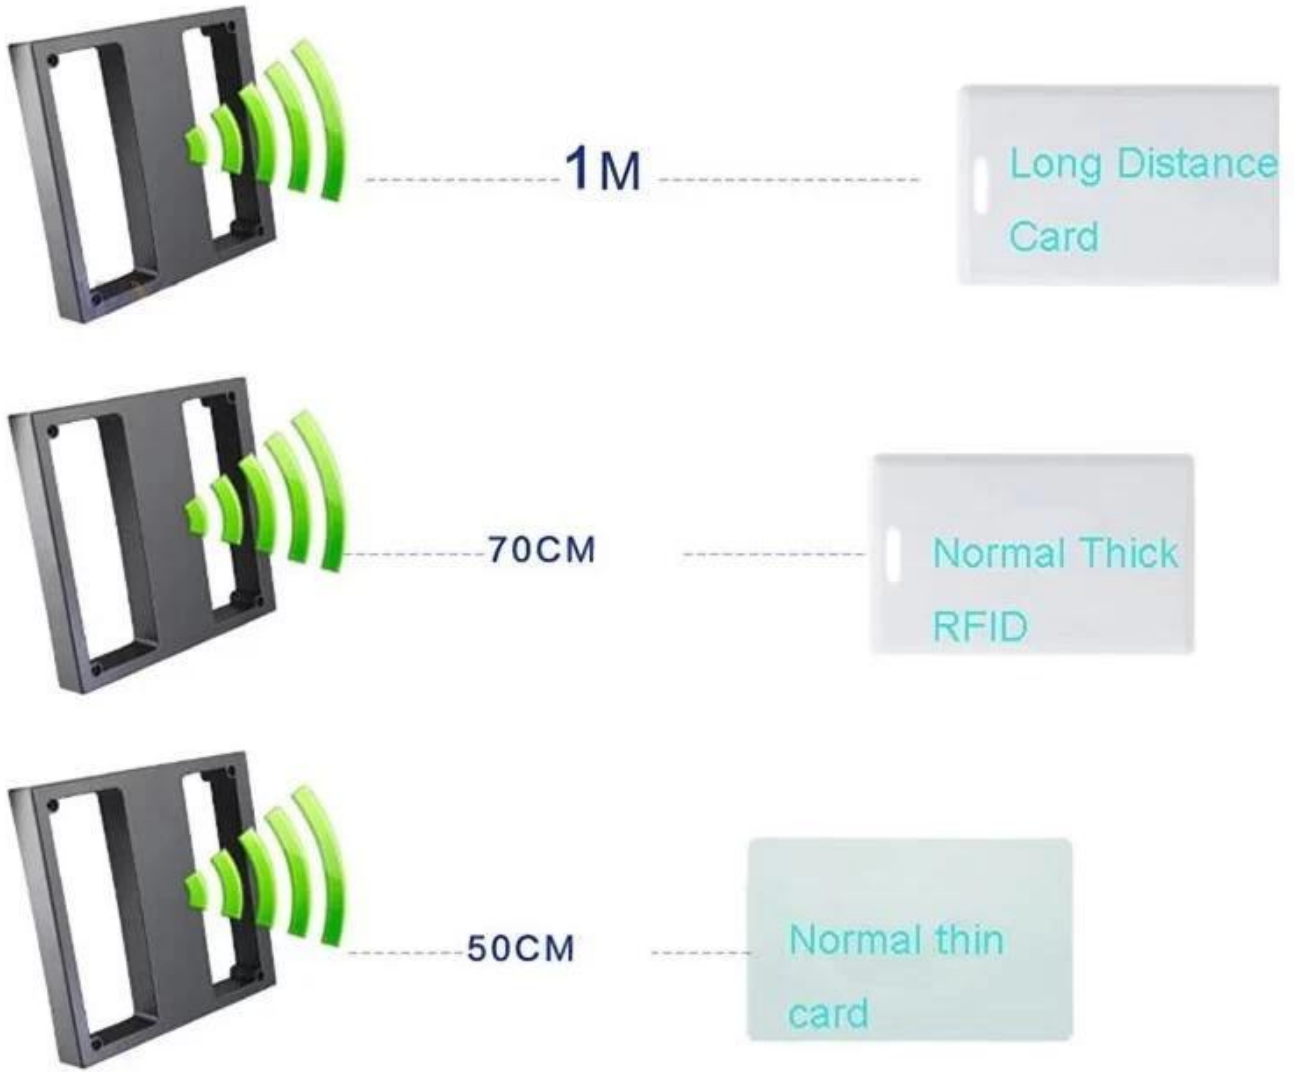

Su geçirmez Proximity RFID Orta Menzilli Kart Okuyucu

Orta menzilli kart okuyucu, standart bir Wiegand 26bit veya Wiegand 26bit çıkış formatı ve temassız bir yüksek performanslı okuyucu. Ana kullanım alanı, wiegand arayüzüne sahip olan kontrol cihazı için ek bir okuma cihazıdır. Mükemmel görünüm, uygun kurulum ve kararlı karakteristik ile karakter