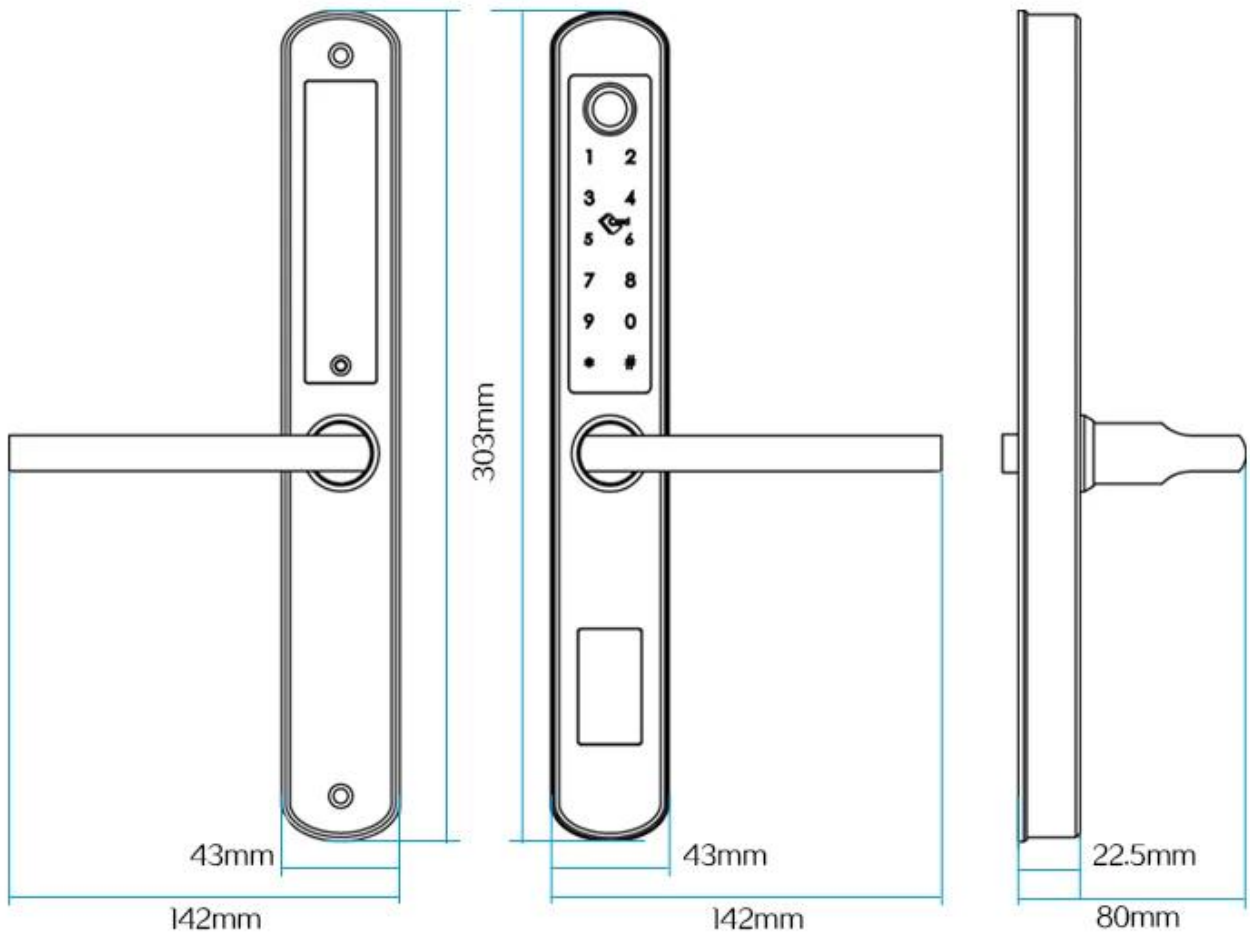

Fingerprint management

Unlocking records

Multiple Mortise Options

Parametre

Ürün isim	Su geçirmez Alüminyum kapı parmak izi kilidi
Malzeme	304 paslanmaz çelik
Açılış yolu	App, IC kart, parmak izi, şifre, mekanik anahtar
İletişim	BLE 4.0
Uygulama ismi	Ttlock
Destek işletim sistemi	iOS 7.0 veya yukarıda, Android 4.4 veya üstü
Gömme	85 seri çift gömme
Motoğaz ömür	500.000 zamanlar
Renk	Saten Nikel, siyah nikel, altın
Güç arz	4 adet AA Alkalin Piller (DC 6V)
Pil hayat	15000 Times normal açık (12 ay)
Statik akım	25ua
Dinamik akım	<150mA
Çalışma sıcaklık	-20 ~ 60 derece