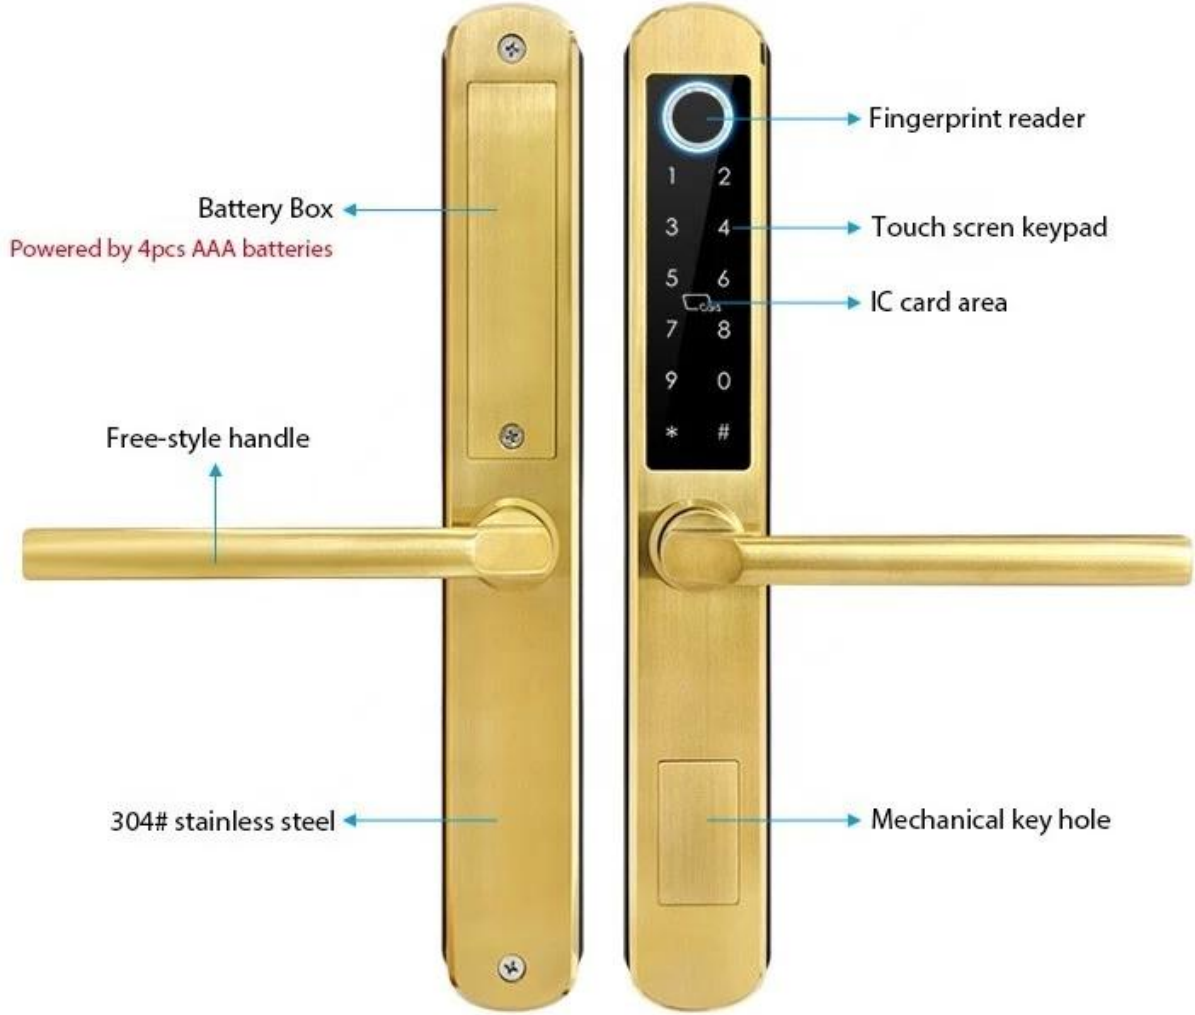

Smart Bluetooth Fingerprint Lock

TTLOCK APP

Ürün Tanıtım:

Bu Yeni tasarlanmış alüminyum akıllı kapı kilidi. En son yapısal tasarımı benimseyin, Hangi panel genişliği sadece 43 mm'dir, herhangi bir alüminyum kapı için uygun olun. 46 mm'den fazla. Bu kilit, ahşap ve güvenlik kapıları için de kullanılabilir, ve her türlü üniteye uyar. Gelişmiş uygulama yönetimi ile, bağlanmak için BLE ile Akıllı telefonunuza akıllı kilit ve akıllı kapı kilidini yönetebilirsiniz her yerde ve her zaman.

Ürün İşlev

1. 5 yol Kilit açma: BLE APP ACCESS, Parmak İzi Kilidi Aç, Kart Kilidini Aç, PIN Kodu Kilidini, Mekanik anahtar kilidini açın.
2. Uygun uygulama Yönetim sistemi, akıllı kilidinizi istediğiniz zaman ve her yerde yönetebilirsiniz (işler Ev WiFi ağını bağlamak için G2 ağ geçidi ile).
3. İle destek Çeşitli Avrupa Gömmeği: 2885/3585/4585/6085/5085/7085.
4. Su geçirmez: 304 Paslanmaz çelik malzeme paneli ve kolu, akrilik dokunmatik ekran tuş takımı ile
5. Yönetebilirsiniz Sadece bir telefonla çok sayıda kilit, sorgu herhangi bir zamanda kayıtların kilidini açma ve Her yerde, ev güvenliğini ilk tanımak için.

6. Zaman sınırlı Şifre ayarları, çeşitli senaryolar için uygun. Çok seviyeli yönetici Akıllı binalarınızı daha iyi yönetmenize yardımcı olacak ayarlar.

7. Acil durum Batarya yedekleme: Kilit, düşük pil varsa alarm verir. Geçici olabilir Güç Bankası ile Güvenlik Kilidinizi Şarj Etme, Telefon Şarj Cihazı - Herhangi bir Güç Kaynağı Mikro-USB bağlantı noktası.

Fingerprint
Unlock

APP
Unlock

IC Card
Unlock

Mechanical Key
Unlock

Product Detail

Slim & Suitable for All Door

APP TO PROGRAMME /CONTROL THE LOCK

Crear and share pin code remotely