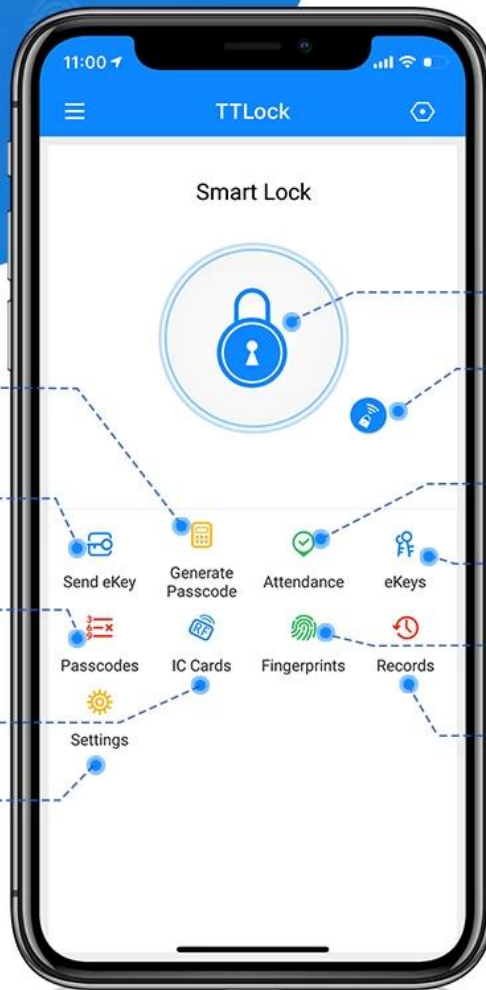

Ürün İşlev

1. 5 yol Kilit açma: BLE APP ACCESS, Parmak İzi Kilidi Aç, Kart Kilidini Aç, PIN Kodu Kilidini, Mekanik anahtar kilidini açın.
2. Uygun uygulama Yönetim sistemi, akıllı kilidinizi istediğiniz zaman ve her yerde yönetebilirsiniz (işler Ev WiFi ağını bağlamak için G2 ağ geçidi ile).
3. İle destek Çeşitli Avrupa Gömmeği: 2885/3585/4585/6085/5085/7085.
4. Su geçirmez: 304 Paslanmaz çelik malzeme paneli ve kolu, akrilik dokunmatik ekran tuş takımı ile
5. Yönetebilirsiniz Sadece bir telefonla çok sayıda kilit, sorgu herhangi bir zamanda kayıtların kilidini açma ve Her yerde, ev güvenliğini ilk tanımak için.

5 ways Unlock

Fingerprint
Unlock

password
Unlock

IC Card
Unlock

TT APP
Unlock

Key
Unlock

Five Unlock Ways

Password
Unlock

Fingerprint
Unlock

APP
Unlock

IC Card
Unlock

Mechanical Key
Unlock

Product Detail

Slim & Suitable for All Door

APP TO PROGRAMME /CONTROL THE LOCK

Crear and share pin code remotely

Crear and share ekey remotely

Pin code management

Add/delect card

Remaining batteries/
Passage Mode Setting/
Volume setting/
System upgrade & more

BLE access

WIFI access from any place

Time attendance

Ekey management