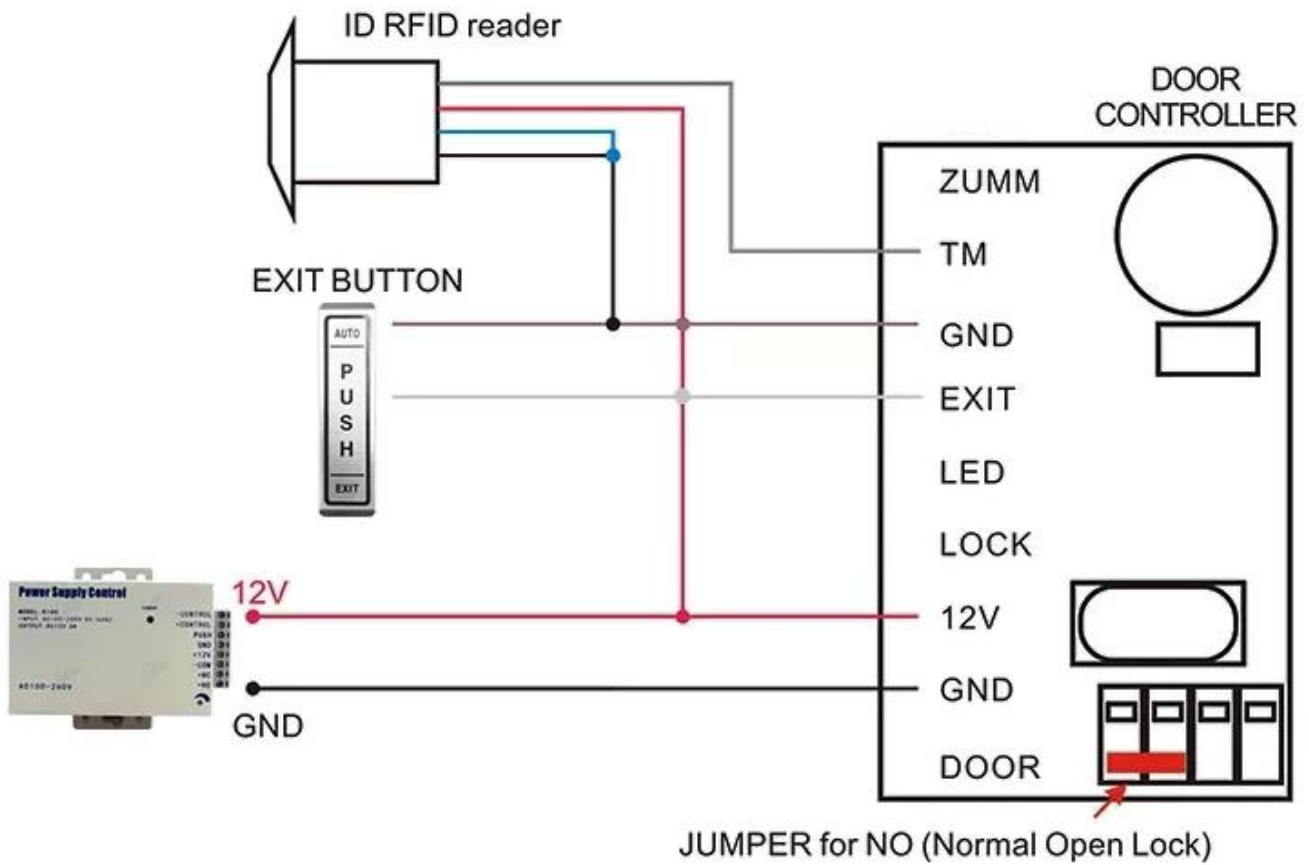

UDOHOW 20 yıldır profesyonel akıllı kilit ve güvenlik erişim ürünleri tedarikçisi Akıllı kilitler, erişim kontrolörü, [Elektrikli kilitler](#) ve ilgili güvenlik ürünleri.

CONTACT US