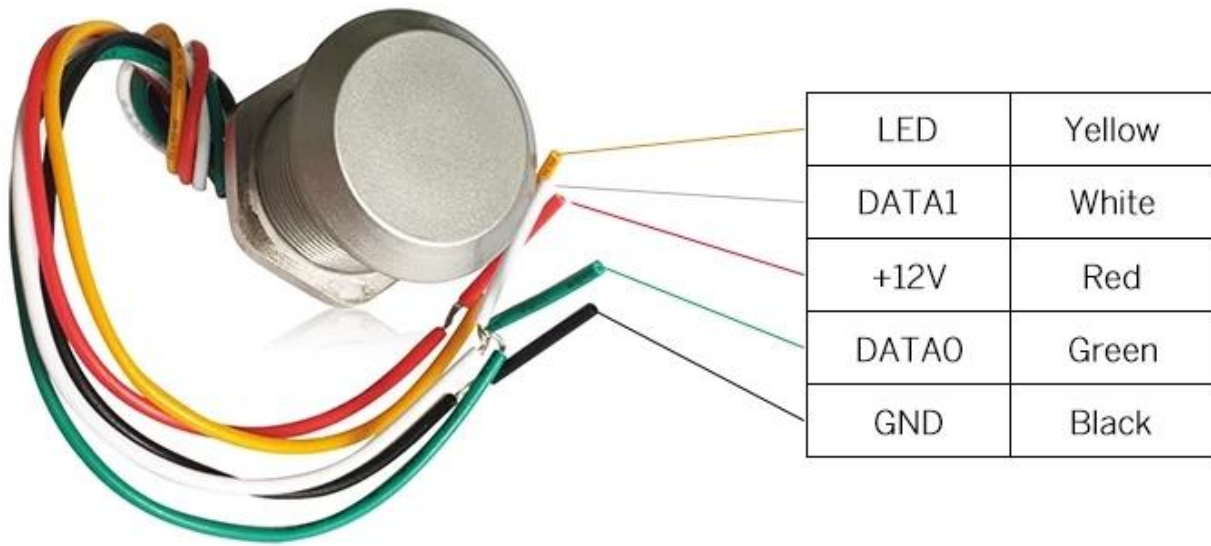

Udohow Ibutton-EM RFID gömülü okuyucu, ağda ve bağımsız olarak kullanmak için tasarlanmıştır. [Erişim Kontrol Sistemleri](#). IBUTTON-EM Gömülü Okuyucu, 125kHz tuşlarını destekler ve Wiegand-26/34 protokolü ile kontrol cihazlarına bağlanır.

Su geçirmez ve toz geçirmez kılıf	Evet
Kopyalama Koruması Kesikleri	Evet
Kopyalama Koruması Türü	Demir mantığı korumalı
Mevcut Tüketim (MA)	35mA
Görsel gösterge	1 x kırmızı led
LED'lerin ve zillerin dış kontrolü	Hayır
Çalışma sıcaklığı (° C)	-30 ... + 40
Vaka malzemesi	Poliamid
Boyutlar (mm)	D45 x 25