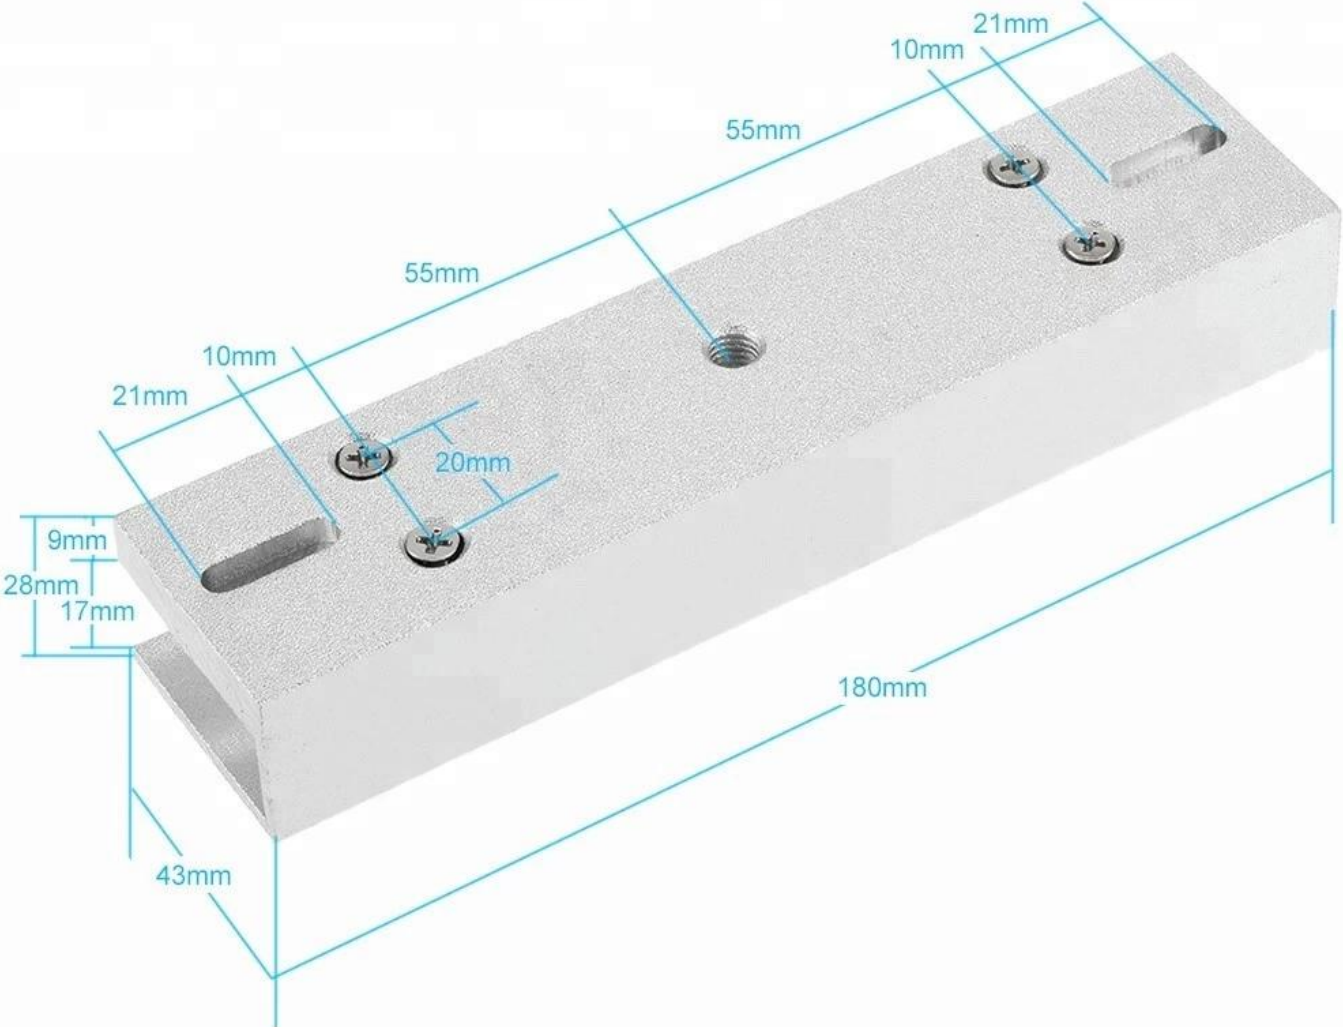

Aluminium Alloy U-bracket for 280KG 600lbs Electric Magnetic Lock