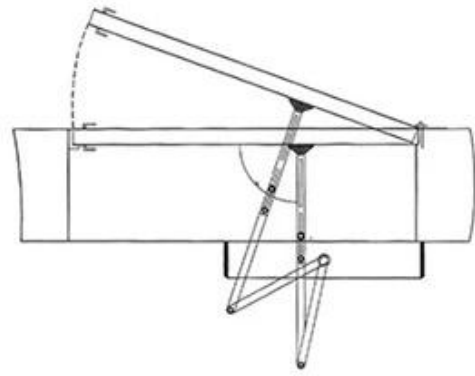

Bir kanatlı kapı operatörü (veya kanatlı kapı açıcı veya otomatik kanatlı kapı operatörü), yaya kullanımı için bir kanatlı kapıyı çalıştıran bir cihazdır. Kapıyı otomatik olarak açar veya açmaya yardımcı olur, bekler ve sonra kapatır. Udohow [kanatlı kapı operatörü](#) dayanıklı, şık ve az bakım gerektirir. Otomatik salınım operatörleri sessiz ve zekidir. Hemen hemen her manuel kapıyı otomatik bir açılır kapıya dönüştürebilirsiniz. Operatörler yeni yapımda veya mevcut kapılara retro-fit olarak kullanılabilir. Udohow'un döner kapıları yoğun trafik ve ağır hizmet tipi kullanım için tasarlanmıştır. Kendi kendine öğrenen mikroşlemci kontrolleri, düzgün açılma ve kapanma için kanatlı kapı hızını ayarlar. Otomatik, düşük enerji veya tam güç modunda çalışır.

Intelligent Automatic Flat Door system

— Installation mode —

Pull-arm mounting: Suitable for
door wing opening inward
(drive system inside)

Push Arm Installation: Suitable for
door wing opening outward
(drive system inside)

Installation

Pull-arm mounting: Suitable for door wing opening inward (drive system inside)

Push Arm Installation: Suitable for door wing opening outward (drive system inside)

Dimensions(mm)

Pull arm

Push arm

Fonksiyon:

Güç kaynağı: 200V ~ 240V

Açılış süresi: 3 ~ 7s / 90 °

Açılış ve bekletme süresi: 1-30s

Koruma seviyesi: IP12D

Ürün ağırlığı: 6.5Kg

Ürün hacmi: 515x95x90mmc

Udohow DH-ED100, akıllı, ağır hizmet tipi bir elektromekanik kanatlı kapı operatörüdür. Çalışma sırasında düşük gürültü sağlar ve mukavemet ve yüksek trafik akışı ile birlikte yumuşak ve sorunsuz çalışmaya yönelik yüksek talepleri olan uygulamalar için ideal seçimdir. İstif basıncını ve rüzgar yükünü telafi eder ve yine de manuel olarak açılması kolaydır. Hem düşük gürültünün hem de erişim kolaylığının önemli olduğu sağlık hizmetleri, konut, ofis ve kamu hizmeti ortamlarındaki yoğun trafik akışı girişleri için ideal seçimdir.