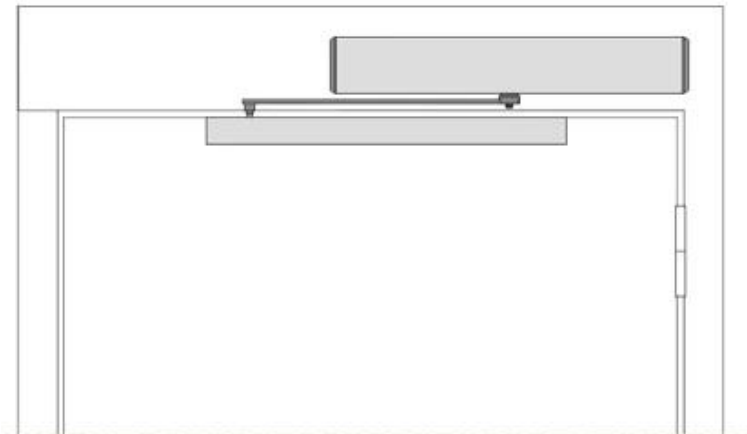

Bir kanatlı kapı operatörü (veya kanatlı kapı açıcı veya otomatik kanatlı kapı operatörü), yaya kullanımı için bir kanatlı kapıyı çalıştıran bir cihazdır. Kapıyı otomatik olarak açar veya açmaya yardımcı olur, bekler ve sonra kapatır. Udohow [kanatlı kapı operatörü](#) dayanıklı, şık ve az bakım gerektirir. Otomatik salınım operatörleri sessiz ve zekidir. Hemen hemen her manuel kapıyı otomatik bir açılır kapıya dönüştürebilirsiniz. Operatörler yeni yapımda veya mevcut kapılara retro-fit olarak kullanılabilir. Udohow'un döner kapıları yoğun trafik ve ağır hizmet tipi kullanım için tasarlanmıştır. Kendi kendine öğrenen mikroşlemci kontrolleri, düzgün açılma ve kapanma için kanatlı kapı hızını ayarlar. Otomatik, düşük enerji veya tam güç modunda çalışır.

Intelligent Automatic Flat Door system

— Installation mode —

Pull-arm mounting: Suitable for
door wing opening inward
(drive system inside)

Push Arm Installation: Suitable for
door wing opening outward
(drive system inside)

Installation

Pull-arm mounting: Suitable for door wing opening inward (drive system inside)

Push Arm Installation: Suitable for door wing opening outward (drive system inside)

Dimensions(mm)

Pull arm

Push arm

Fonksiyon:

Güç kaynağı: 200V ~ 240V

Açılış süresi: 3 ~ 7s / 90 °

Açılış ve bekletme süresi: 1-30s

Koruma seviyesi: IP12D

Ürün ağırlığı: 6.5Kg

Ürün hacmi: 515x95x90mmc

Udohow DH-ED100, akıllı, ağır hizmet tipi bir elektromekanik kanatlı kapı operatörüdür. Çalışma sırasında düşük gürültü sağlar ve mukavemet ve yüksek trafik akışı ile birlikte yumuşak ve sorunsuz çalışmaya yönelik yüksek talepleri olan uygulamalar için ideal seçimdir. İstif basıncını ve rüzgar yükünü telafi eder ve yine de manuel olarak açılması kolaydır. Hem düşük gürültünün hem de erişim kolaylığının önemli olduğu sağlık hizmetleri, konut, ofis ve kamu hizmeti ortamlarındaki yoğun trafik akışı girişleri için ideal seçimdir.