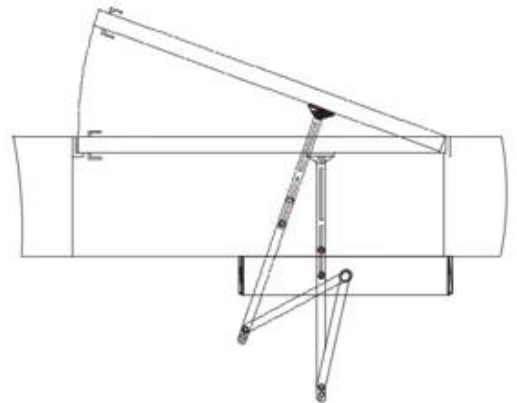

Bir kanatlı kapı operatörü (veya kanatlı kapı açıcı veya otomatik kanatlı kapı operatörü), yaya kullanımı için bir kanatlı kapıyı çalıştıran bir cihazdır. Kapıyı otomatik olarak açar veya açmaya yardımcı olur, bekler ve sonra kapatır. Udohow [kanatlı kapı operatörü](#) dayanıklı, şık ve az bakım gerektirir. Otomatik salınım operatörleri sessiz ve zekidir. Hemen hemen her manuel kapıyı otomatik bir açılır kapıya dönüştürebilirsiniz. Operatörler yeni yapımda veya mevcut kapılara retro-fit olarak kullanılabilir. Udohow'un döner kapıları yoğun trafik ve ağır hizmet tipi kullanım için tasarlanmıştır. Kendi kendine öğrenen mikroşlemci kontrolleri, düzgün açılma ve kapanma için kanatlı kapı hızını ayarlar. Otomatik, düşük enerji veya tam güç modunda çalışır.

Intelligent Automatic Flat Door system

— Installation mode —

Pull-arm mounting: Suitable for
door wing opening inward
(drive system inside)

Push Arm Installation: Suitable for
door wing opening outward
(drive system inside)

Installation

Pull-arm mounting: Suitable for door wing opening inward (drive system inside)

Push Arm Installation: Suitable for door wing opening outward (drive system inside)

Dimensions(mm)

Pull arm

Push arm

Fonksiyon:

Güç kaynağı: 200V ~ 240V

Açılış süresi: 3 ~ 7s / 90 °

Açılış ve bekletme süresi: 1-30s

Koruma seviyesi: IP12D

Ürün ağırlığı: 6.5Kg

Ürün hacmi: 515x95x90mmc

Udohow DH-ED100, akıllı, ağır hizmet tipi bir elektromekanik kanatlı kapı operatörüdür. Çalışma sırasında düşük gürültü sağlar ve mukavemet ve yüksek trafik akışı ile birlikte yumuşak ve sorunsuz çalışmaya yönelik yüksek talepleri olan uygulamalar için ideal seçimdir. İstif basıncını ve rüzgar yükünü telafi eder ve yine de manuel olarak açılması kolaydır. Hem düşük gürültünün hem de erişim kolaylığının önemli olduğu sağlık hizmetleri, konut, ofis ve kamu hizmeti ortamlarındaki yoğun trafik akışı girişleri için ideal seçimdir.