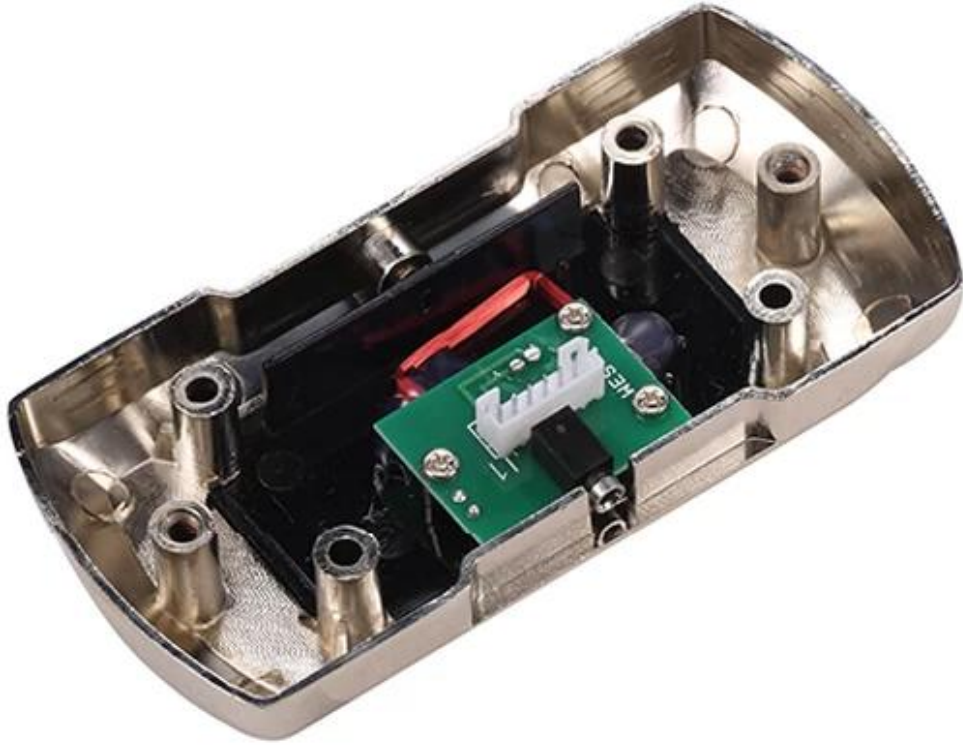

Anahtar Kart Soyunma Kilidi

#### Özellikler:

Single-kart açma ve çift kart açma modları chioce için kullanılabilir.

Güç kaynağı: 4 adet AA 1.5V Alkalın Pil. Voltaj 4,8V'den düşükse, TM kartı tarafından her kilitlendiğinde kilit alarmı verilir.

Pillerin ömrü: 15 aydan fazla.

Harici güç arayüzü (Ses arayüzü).

Sıçrama işlevi: TM kartı tarafından açılan kilit, kabin kapısı otomatik olarak kaldırılır, böylece tutamaç gerekli olmaz.

Bazı acil durumlarda, kilit mekanik olarak açılabilir.

Vites geçişi güvenli ve güvenilir çalışma sağlar.

TM kartını taşımak için bileklik: uygun, su geçirmez, ısıya dayanıklı, etch-proof.

Kilit açma yöntemi: TM kartın kilidini açma.