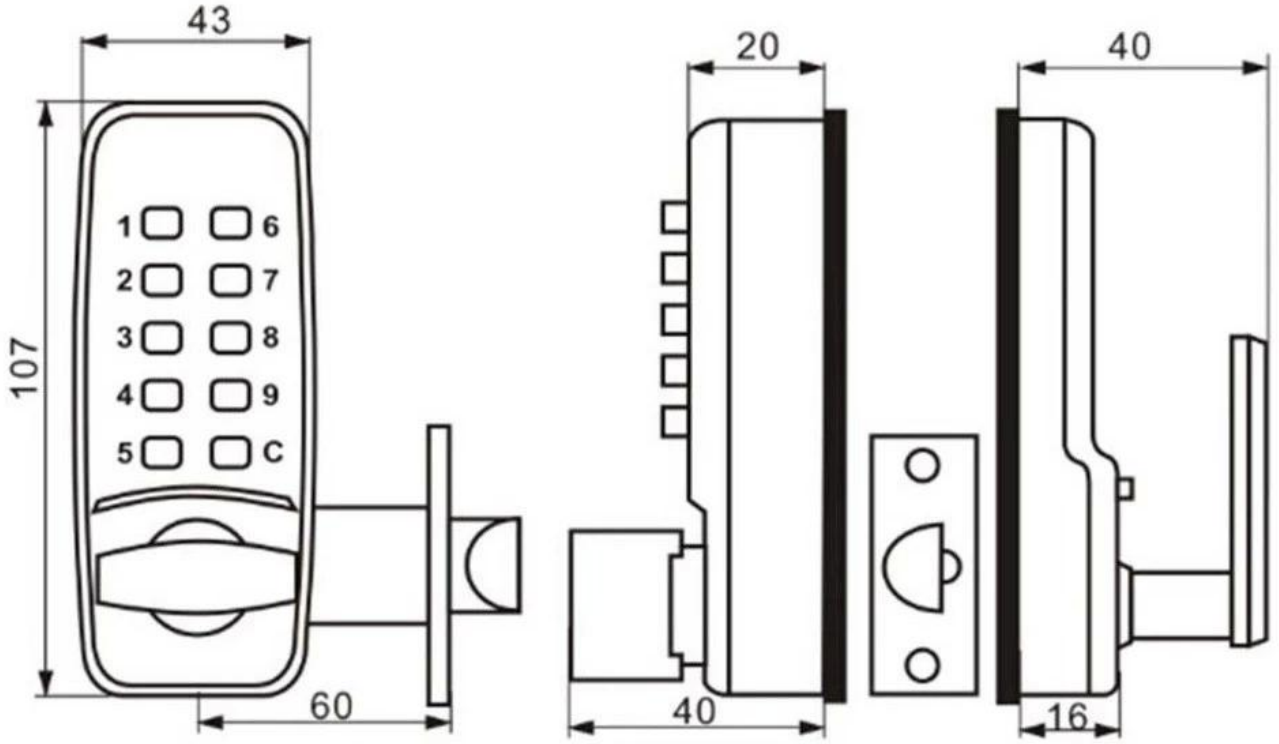

Talimat:

Mekanik Kod Kilidi pilsiz bir dijital tuş kilidi! İnci krom ile kaplanmış çinko alaşımından yapılmıştır, en son tasarım stili! İyi çalışıyor, çeşitli düz kapı projelerinde yaygın olarak kullanılıyor!

Özellikleri:

- Şık, kompakt tasarım - Anahtarsız, Akıllı, Yüksek Güvenlik, Sanatsal.
- Dayanıklı çinko alaşımlı plakalar ve sap; Paslanmaz çelik iç bağlantı parçaları
- Kullanımı kolay, anahtar veya kart gerektirmez, pil gerektirmez.
- Kapının sağ veya sol kenarına monte edin
- Ofisler, derslikler, apartmanlar vb. İçin uygundur.
- 35mm ile 60mm arası kalınlıktaki kapılar için uygundur.