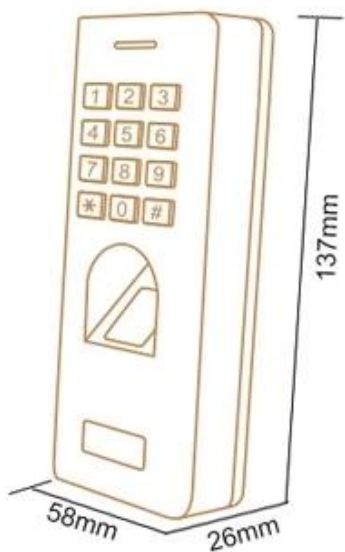

#### Parametre

Kart tipi	EM
Kullanıcı Kapasitesi	3000 kullanıcı

Parmak İzi Kapasitesi	1000
Çalışma gerilimi	DC 12-24V
Bekleme akımı	≤35mA
Çalışma Akımı	≤100mA
Çalışma sıcaklığı	-40 °C ~ 60
Çalışma Nemi	% 0 ~% 95
Su geçirmez	IP68
Boyutlar	128x48x26mm
Erişim yolları	Erişim için parmak izi, kart, kod veya çoklu kombinasyon yöntemi

### Product Size

### Gift Box Size