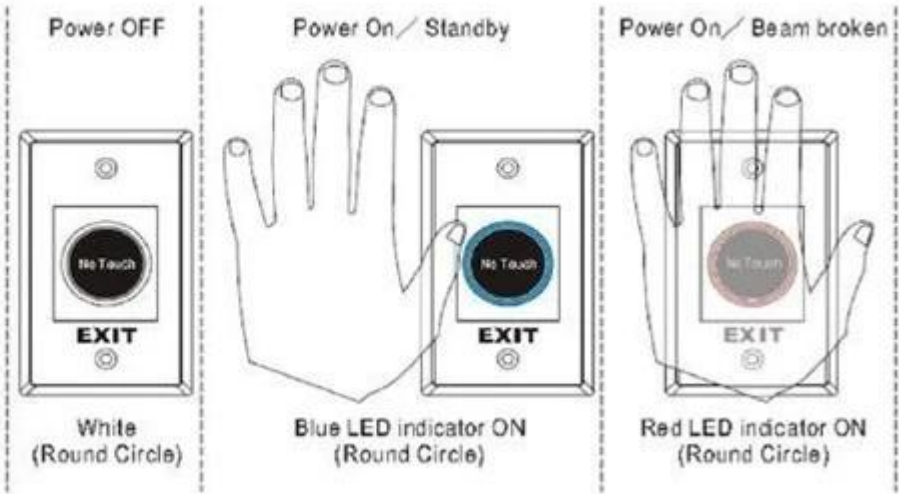

Toptan 12V Kızılötesi [Çıkış Düğmesi](#) Erişim Kontrolü için Dokunmatik Kapı Açma Anahtarı Yok

Dokunmasız / Dokunmasız Çıkış Sensörü (Dağılık Algılama)

Optik / Kızılötesi Teknolojisi

- IP-55 Giriş Koruması / SUS 304 Paslanmaz Çelik Plaka
 - Kullanıcı dostu (Sağlıklı koruma)
 - Bulaşıcı hastalıklardan arındırılmış
 - Algılama aralığı: 0.1 ~ 10 cm
 - Uygulama: Kapı / Kapı / Çıkış / Otomasyon kontrolü
 - Yüksek kapasiteli röle kuru kontağı (3A / AC120V, DC30V)
 - Normalde açık / Normalde kapalı / Ortak röle çıkışı
- Sensör bekleme veya yaklaşma için ikiz led göstergeler:
(1) Sensör Beklemede: MAVİ LED AÇIK
(2) Sensöre 10 cm yaklaşan ziyaretçiler: KIRMIZI LED AÇIK

Daha fotoğraflar

udohow.en.alibaba.com

LED Indicator

A: Black/PC Lens
B: Round Shape LED Indicator

Sensing Range

Installation

Red LED Indicator:
Power ON (Standby)

Green LED Indicator:
Power ON (Triggered)

Blue LED Indicator:
Power ON (Standby)

Red LED Indicator:
Power ON (Triggered)

bizimşirket

ABOUT US COMPANY INTRODUCTION

UDOHOW Electronics Co., Limited is a high-tech enterprise located in Guangdong Province, China. We're one of the leading manufacturers specialized in Intelligent Locks and Access Control Products including: Hotel Locks, Fingerprint Locks, Keypad Locks, Cabinets Locks, Electric Locks, Exit Switches and other related security access control products.