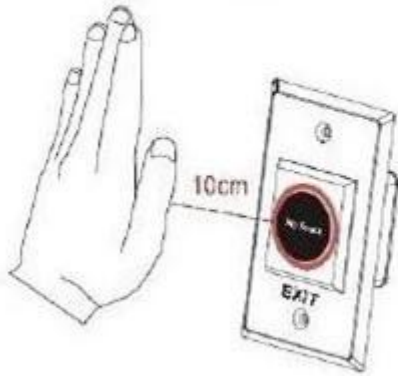

Toptan 12V Kızılötesi [Çıkış Düğmesi](#) Erişim Kontrolü için Dokunmatik Kapı Açma Anahtarı Yok

Dokunmasız / Dokunmasız Çıkış Sensörü (Dağılık Algılama)

Optik / Kızılötesi Teknolojisi

- IP-55 Giriş Koruması / SUS 304 Paslanmaz Çelik Plaka
 - Kullanıcı dostu (Sağlıklı koruma)
 - Bulaşıcı hastalıklardan arındırılmış
 - Algılama aralığı: 0.1 ~ 10 cm
 - Uygulama: Kapı / Kapı / Çıkış / Otomasyon kontrolü
 - Yüksek kapasiteli röle kuru kontağı (3A / AC120V, DC30V)
 - Normalde açık / Normalde kapalı / Ortak röle çıkışı
- Sensör bekleme veya yaklaşma için ikiz led göstergeler:
(1) Sensör Beklemede: MAVİ LED AÇIK
(2) Sensöre 10 cm yaklaşan ziyaretçiler: KIRMIZI LED AÇIK

Daha fotoğraflar

udohow.en.alibaba.com

LED Indicator

A: Black/PC Lens
B: Round Shape LED Indicator

Sensing Range

Installation

Red LED Indicator:
Power ON (Standby)

Green LED Indicator:
Power ON (Triggered)