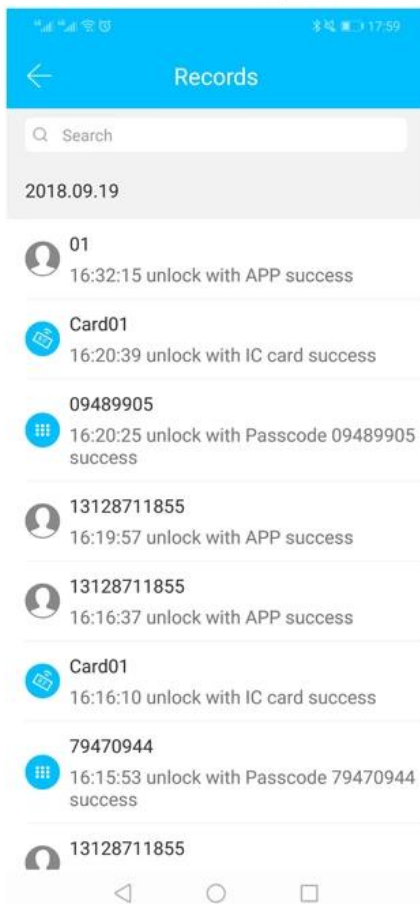

The Features of APP