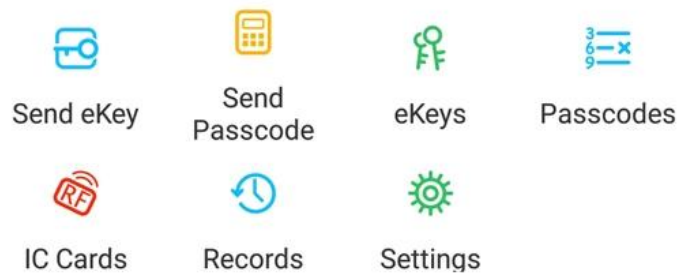

KİLİT BLOK APP RF tuş takımı kilidi Entelektüel güvenlik kilitleri, IC One-Card-Pass sisteminin bir parçasıdır. Kilitleme sisteminin işlevleri çok güçlüdür ve çok kolay kullanılır. Kilitler modern ofislere, ofis binalarına, yüksek sınıf dairelere, villalara vb. Uygulanabilir.

Uygulama TT Kilidi akıllı bir blok yönetim yazılımıdır. APP bloğu BLE bluetooth iletişimi üzerinden bağlar, kullanıcı APP'deki işlem kayıtlarını okuyarak, yazılım kilidini, kilidini açabilir, güncelleyebilir.

The Features of APP

İşlev:

Dört bağımsız kilit açma yöntemi: kilit açma yöntemleri: Bluetooth, kombinasyon, kart ve mekanik anahtar

Tuşa Basma düğmesine dokunarak şifre girişi

Mikrodalga indüksiyonu

Kilidi açmanın yolları gerektiği gibi ayarlanabilir. IC kartlarını veya şifrelerini ayrı ayrı açmak için kullanın / Yalnızca IC kartlarını ve birlikte kullanılan şifreleri blokları açabilir.

Şifreleri girerken dağınık kodlar kullanılabilir. Maksimum 12 hane.

Alkalin pil, düşük tüketim ve uzun ömür ile çalışır.

Elektrik kesintisi göstergesi, kullanılabilir harici kaynak.