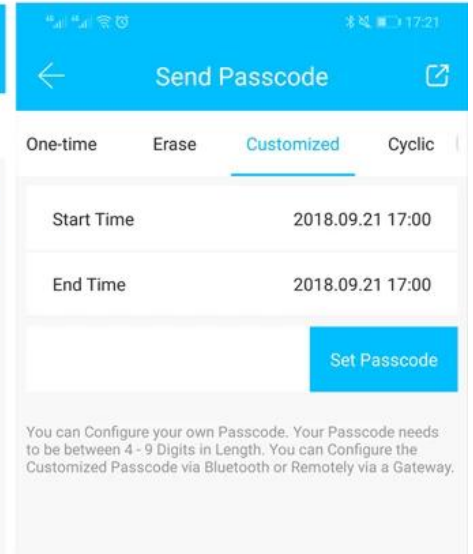

The Features of APP