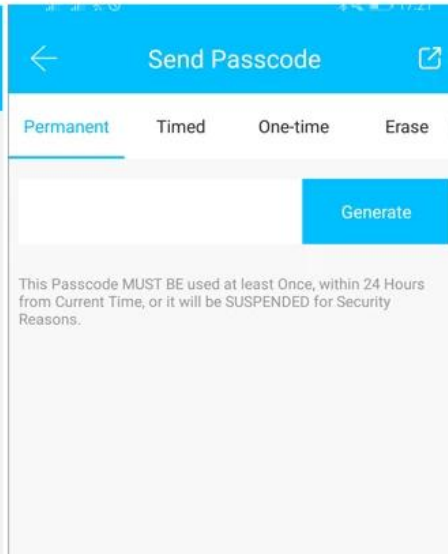

The Features of APP