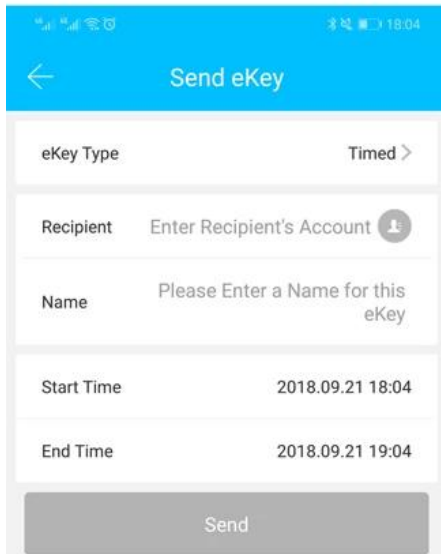

The Features of APP