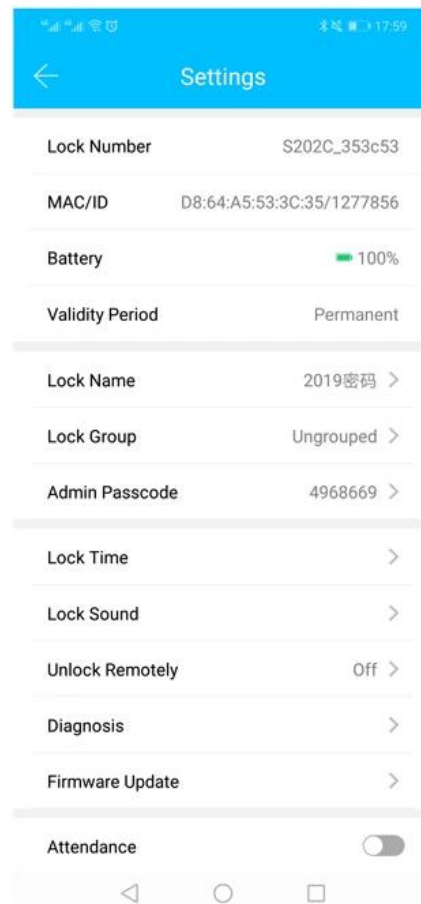

The Features of APP