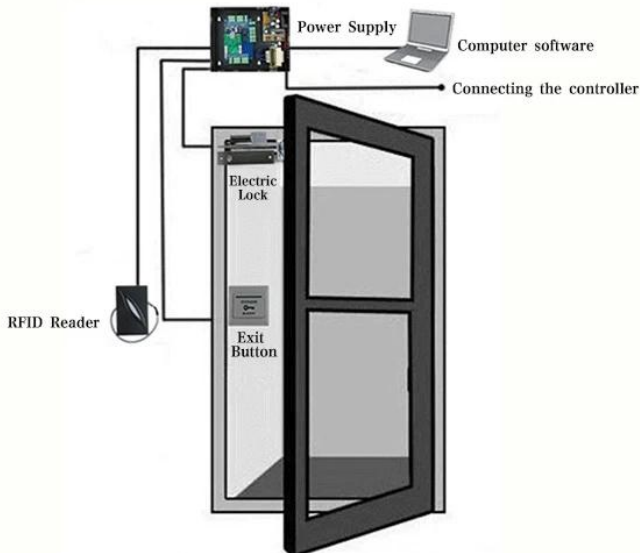

4 kapı denetleyici TCP / IP / RFID weigand rfid erişim kontrol kurulu DH7004

DH-7004 TCP ağ erişim kontrol paneli, en gelişmiş çip teknolojisi ve iletişim mekanizmasını birleştiren bir cihazdır. 4 okuyucu, çift yönlü ağ kontrol sistemi ile 2 kapıyı kontrol edebilir. Her kapı için, kullanıcı denetleyiciyi giriş için bir okuyucu ve çıkış için bir düğme ile bağlayabilir; veya daha güvenli kapı erişim kontrolü isteğini gerçekleştirmek için giriş için bir öncü ve çıkış için bir okuyucu bağlayın. Gerektiğinde kontrolörlerde saklanan veriler bilgisayara aktarılır ve aktivite raporları yazdırılır. Her denetleyici bağımsız çalışır ve kendi veritabanını tutar.

Özellikleri:

Çevrimdışı çalışma, TCP / IP iletişimini destekleyin; ağ kablosu ile bilgisayarla doğrudan bağlantıya izin ver. LAN, PC yazılımı ile uzaktan kumanda desteği.

Standart bağımsız erişim denetleyicisiyle karşılaştırıldığında, bu aygıt okuyucuyu ve denetleyiciyi benkeşisel parçalar böylece müşterinizin daha yüksek güvenlik talebi gerçekleştirmek için. Bu cihaz, piyasada bulunan her türlü Wiegand standart iletişim formatına sahip tüm RF okuyucularla uyumludur.

▶ Product Pictures:

Kindly remind:

All network control board must configure with access power supply.
1 board for 1 power supply

- 
RFID Reader
- 
Exit Button
- 
Electric Lock
- 
Power Supply
- 
Alarm and Fire Control
Expansion Panel
- 
Alarm

► Application:

■ Networked
Security School

■ Networked
Security School

■ Standalone Access
Control Airport

■ Standalone Access
Control House

■ Time Attendance
Factory

■ Time Attendance
Office

Erişim kontrol yönetim yazılımı aynı zamanda normal shiftand çoklu vardiya zaman devam yönetim sistemi gibi hepsi bir arada kart yönetim sistemi; sabit rasyonlu yemek yönetim sistemi; toplantı katılım yönetim sistemi.