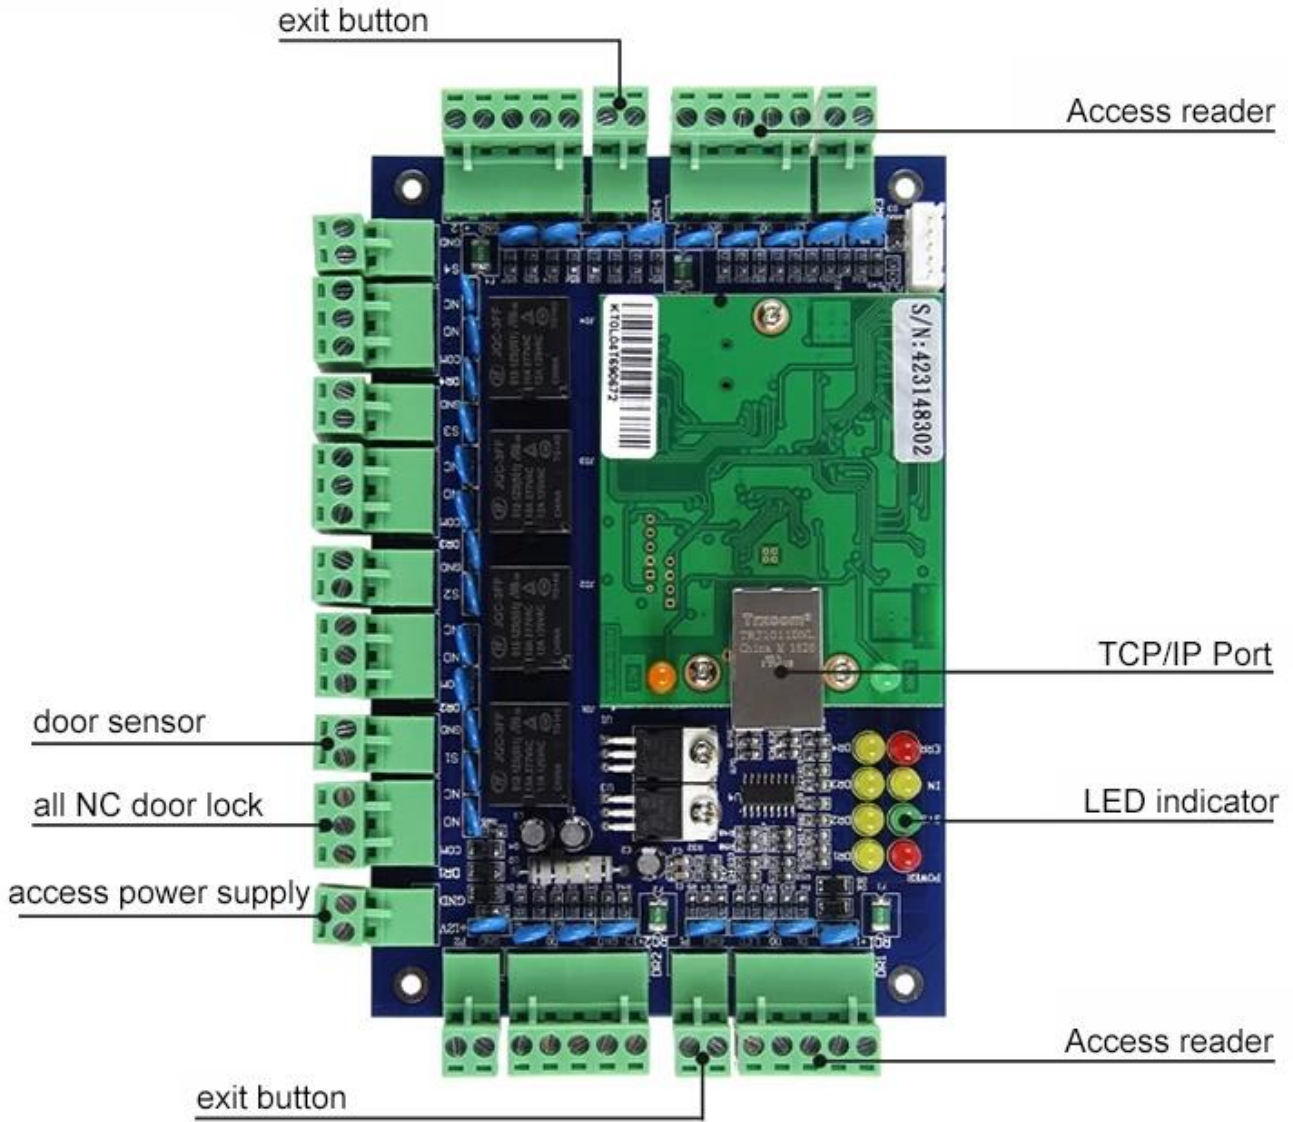

4 kapı denetleyici TCP / IP / RFID weigand rfid erişim kontrol kurulu DH7004

DH-7004 TCP ağ erişim kontrol paneli, en gelişmiş çip teknolojisi ve iletişim mekanizmasını birleştiren bir cihazdır. 4 okuyucu, çift yönlü ağ kontrol sistemi ile 2 kapıyı kontrol edebilir. Her kapı için, kullanıcı denetleyiciyi giriş için bir okuyucu ve çıkış için bir düğme ile bağlayabilir; veya daha güvenli kapı erişim kontrolü isteğini gerçekleştirmek için giriş için bir öncü ve çıkış için bir okuyucu bağlayın. Gerektiğinde kontrolörlerde saklanan veriler bilgisayara aktarılır ve aktivite raporları yazdırılır. Her denetleyici bağımsız çalışır ve kendi veritabanını tutar.

Parametre	Tek Kapılı Kontrol Paneli	Çok Kapılı (2) Kontrol Paneli	Çok Kapılı (4) Kontrol Paneli
model	DH-7001	DH-7002	DH-7004
İletişim	TCP / IP 10M / 100M uyarlamalı	TCP / IP 10M / 100M uyarlamalı	TCP / IP 10M / 100M uyarlamalı
Açıklama	1 kapıyı kontrol edin, kartı kaydırarak içeri girin ve çıkın, kartı kaydırarak içeri girin ve düğmeyle kapıdan çıkın	2 kapıyı kontrol edin, kartı kaydırarak içeri girip çıkın, kartı kaydırarak içeri girin ve düğmeyle kapıdan çıkın	4 kapıyı kontrol edin, kartı kaydırarak kapıya girin ve düğmeyle kapıdan çıkın
PCB kurulu boyutu	160 * 106mm	160 * 106mm	160 * 106mm
Davanın boyutu	273 * 228 * 65mm		
Güç kaynağı	12VDC 4-7A		
Devre Güç Tüketimi	100mA'dan az		
Okuyucunun Giriş Formatı	Wiegand 26 (Uyumlu protokollü tüm kart okuyucu. Motorola, HID, EM , Mifare one vb.)		
Okuyucu Sayısı	2 adet	4 adet	4 adet
Kapı Kontrollü	1 kapı	2 kapı	4 kapı