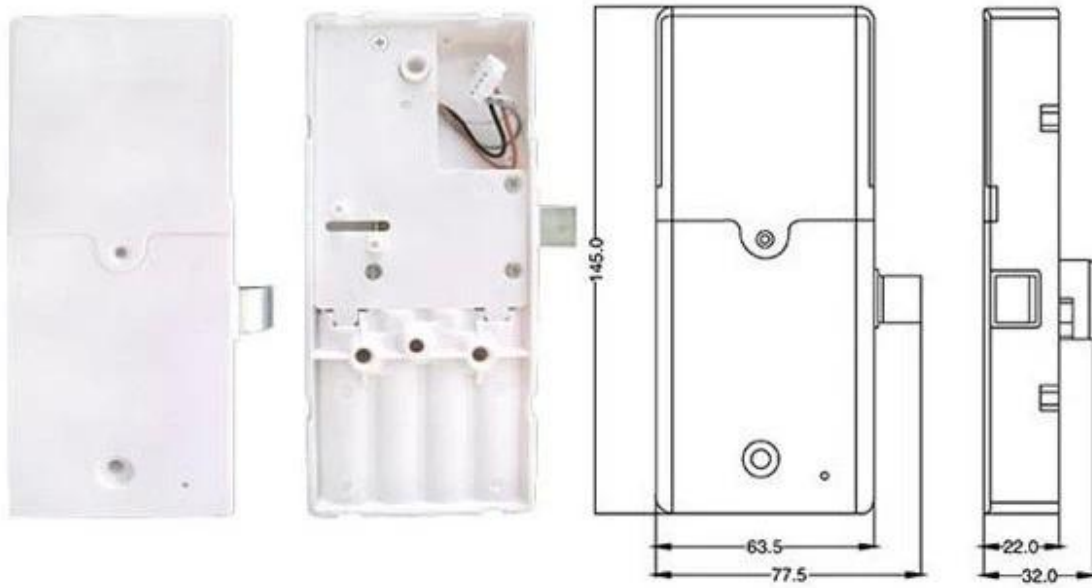

Оптовая клавиатура FID замок шкафа ДН-114

CE FC 

**Функция:**

Тип карты: удостоверение личности EM4100

Сенсорная клавиатура для ввода пароля

Микроволна для проверки подходящей карты

Методы разблокировки могут быть установлены пользователями: метод одиночной разблокировки или метод двойной разблокировки.

Карты устанавливаются на замок без программного обеспечения: не более 1 мастер-карты и не более 200 карт разблокировки.

Пользователи могут менять пароли: не более 1 мастер-пароля и 200 паролей разблокировки

Доступен антипеп-пароль, максимум 32 бита.

Аккумуляторы, внешнее питание в аварийных ситуациях.