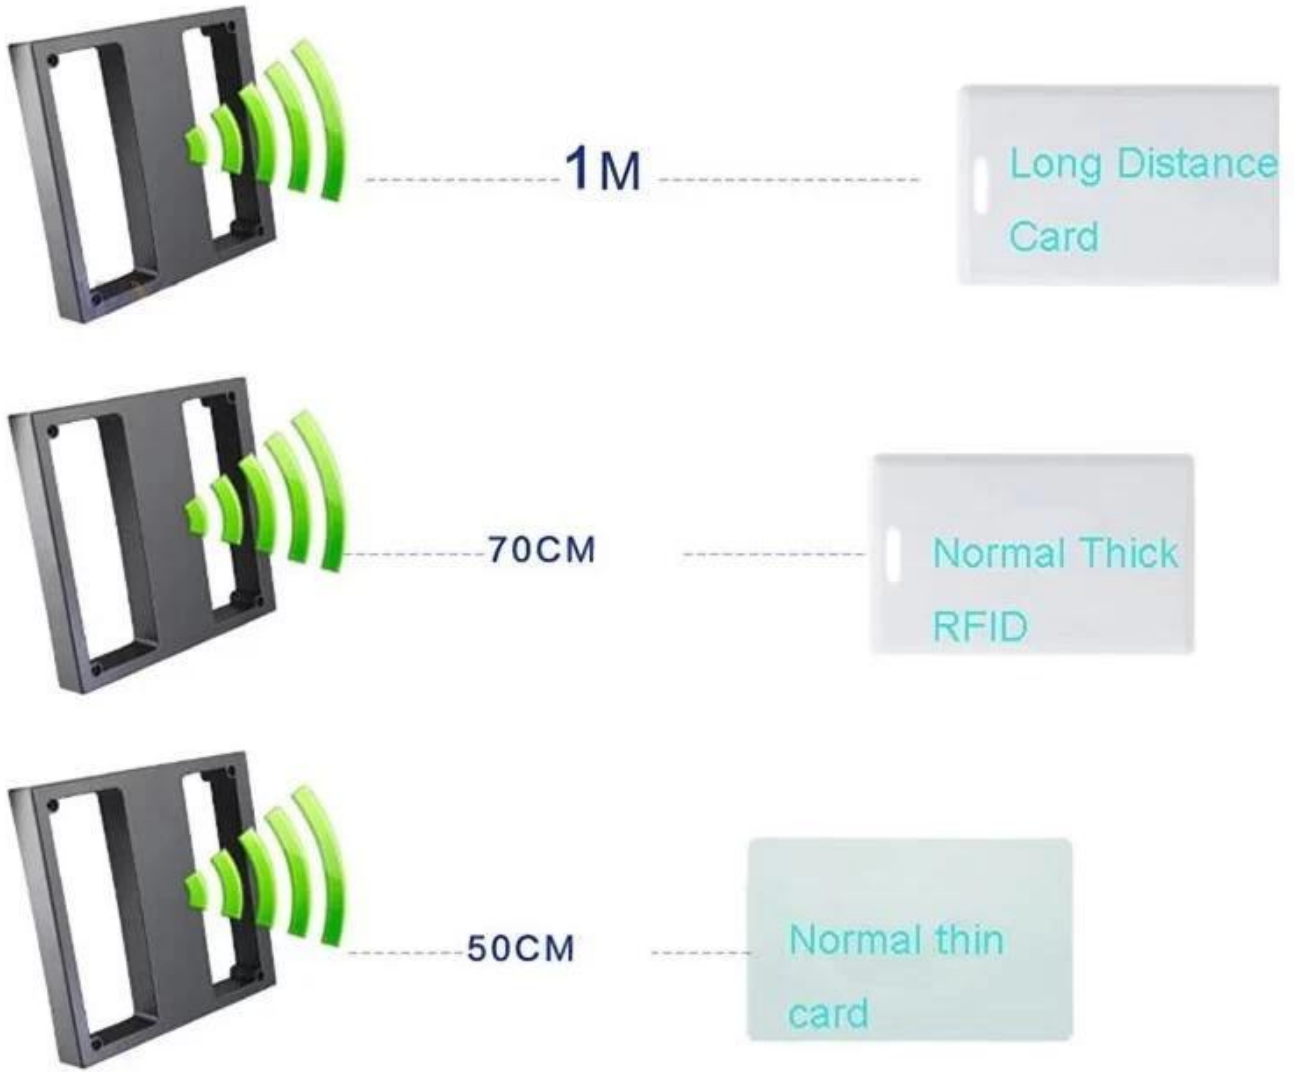

Водонепроницаемый бесконтактный RFID считыватель карт среднего диапазона

Средство считывания карт среднего диапазона представляет собой стандартный формат вывода Wiegand 26bit или Wiegand 26bit и бесконтактный высокопроизводительный считыватель. Его основное использование - в качестве дополнительного считывающего устройства для контроллера, имеющего интерфейс wiegand. Это персонажи с изысканным внешним видом, удобной установкой и стабильными характеристиками.