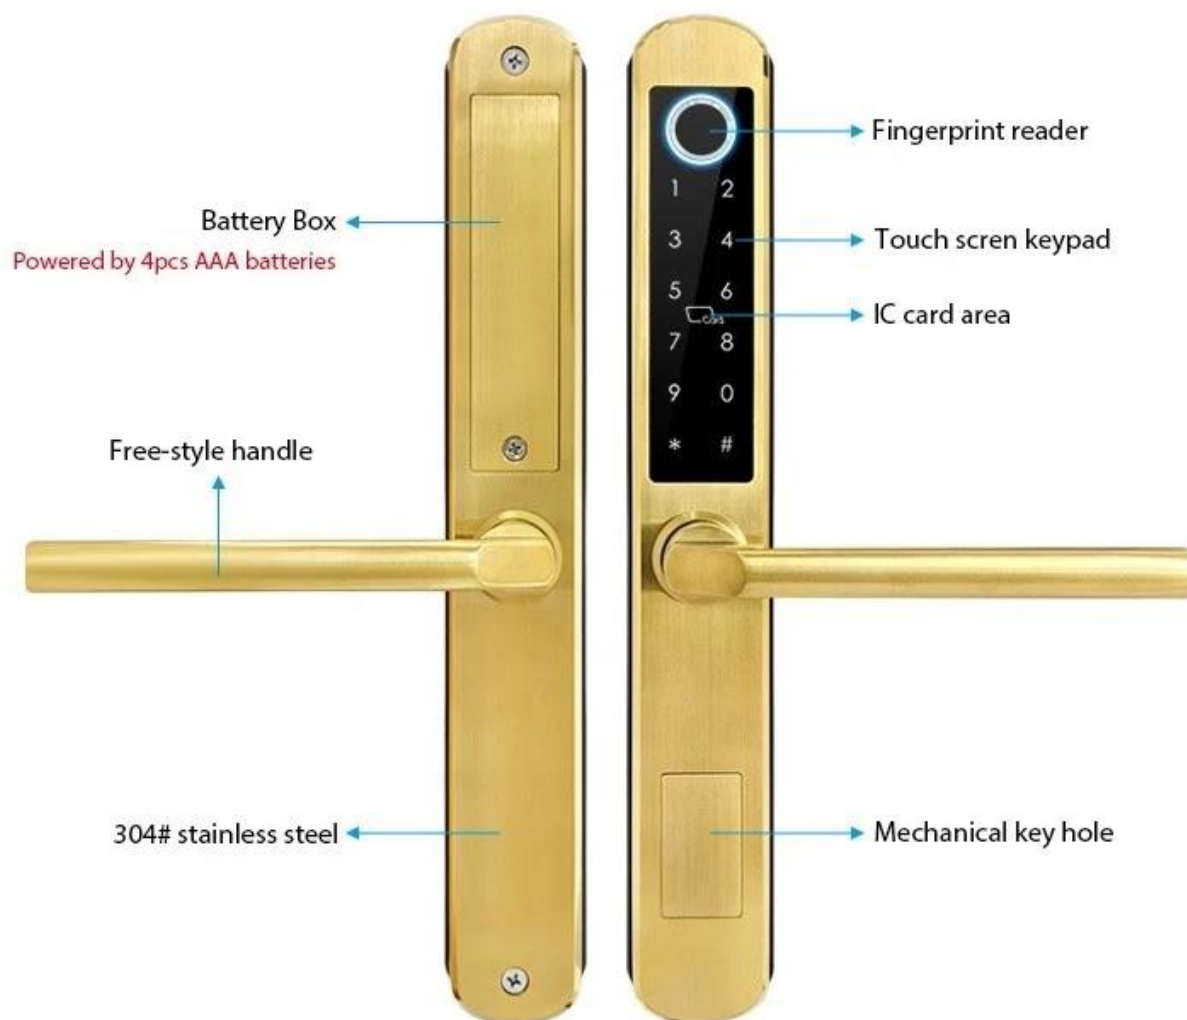

5. Вы можете управлять Большое количество блокировок с одним телефоном, рекорды разблокировки запросов в любое время и В любом месте, в первый раз, чтобы узнать вашу домашнюю безопасность.

6. Time-Limited Пароль Настройки, подходящие для различных сценариев. Многоуровневый администратор Настройки, чтобы помочь вам лучше управлять своими умными зданиями.

7. АВАРИЙНАЯ Батарея резервная копия: замок будет тревожить, если он находится в низком батарее. Вы могли бы временно Зарядка вашего блокировки безопасности Power Bank, телефонное устройство-любое источник питания с Микро-USB-порт.