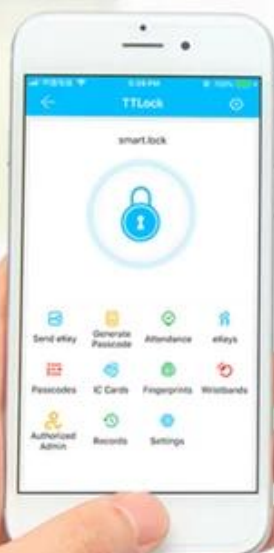

# Smart Bluetooth Fingerprint Lock

TTLOCK APP

## Продукт Вступление:

Это Новый дизайн алюминиевой смарт-замок. Принять последний структурный дизайн, Какая ширина панели составляет всего 43 мм, подходит для любой алюминиевой двери, кадра более 46 мм. Этот замок также может быть использован для деревянных и безопасных дверей, и соответствует всем видам изобилуния. С расширенным управлением приложениями, через BLE для подключения Умный замок на вашем смартфоне, и вы можете управлять своим умным дверным замком где угодно и в любое время.