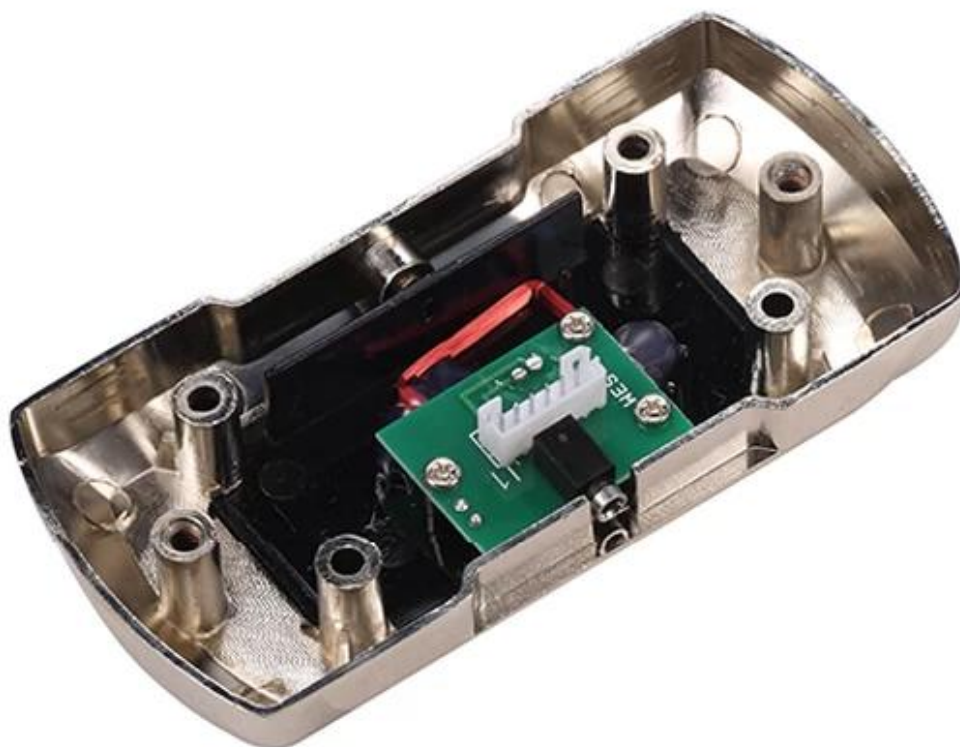

Замок с ключом

Особенности:

Режимы разблокировки одиночной карты и разблокировки двойной карточки доступны для chіose.

Электропитание: 4 части щелочных батарей AA 1.5v. Если напряжение ниже 4,8 В, блокировка сработает всякий раз, когда карта ТМ разблокирована.

Срок службы батарей: более 15 месяцев.

Внешний интерфейс питания (аудиоинтерфейс).

Функция отскока: когда замок открывается картой ТМ, дверь шкафа автоматически отскакивает, поэтому ручка не нужна.

В некоторых экстренных случаях замок можно открыть механически.

Включение механизма обеспечивает безопасную и надежную работу.

Браслет для ношения карты ТМ: удобный, водонепроницаемый, термостойкий, противоударный.

Способ разблокировки: разблокировка карты ТМ.