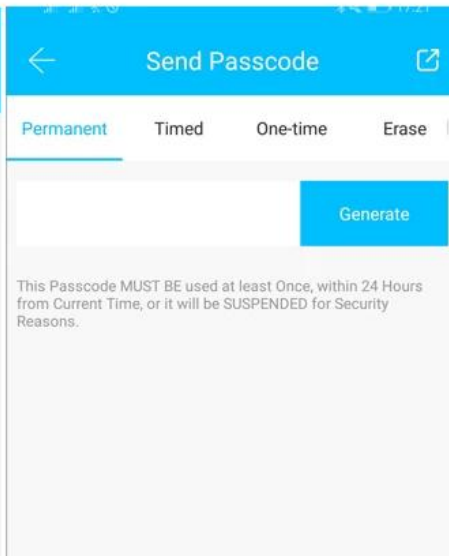

Smart клавиатура RFID TT дверной замок с приложением

App TT Lock - это интеллектуальное программное обеспечение для управления блоками. APP соединяет блок через Bluetooth-соединение BLE, пользователь может выполнять блокировку, разблокировку, обновление прошивки, чтение журналов операций в APP.

The Features of APP

Функция:

Четыре независимых метода разблокировки: методы разблокировки: Bluetooth, комбинация, карта и механический ключ

Ввод пароля нажатием клавиши

Микроволновая индукция

Способы открытия замка могут быть установлены по мере необходимости. Для открытия блоков используйте IC-карты или пароли отдельно. Только IC-карты и пароли, используемые вместе, могут открыть блоки.