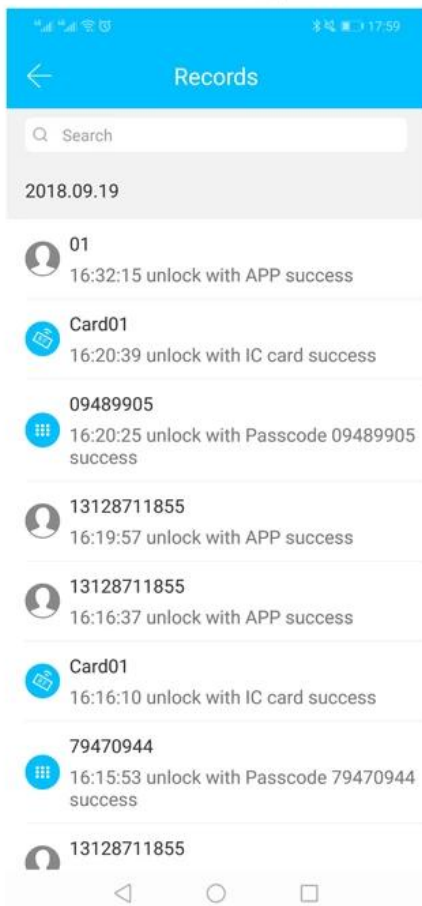

The Features of APP