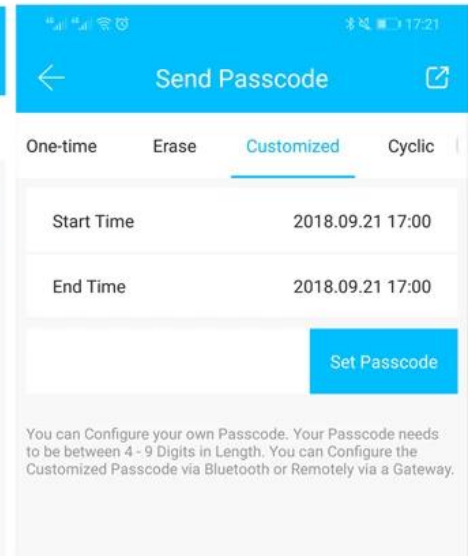

Smart клавиатура RFID TT дверной замок с приложением

App TT Lock - это интеллектуальное программное обеспечение для управления блоками. APP соединяет блок через Bluetooth-соединение BLE, пользователь может выполнять блокировку, разблокировку, обновление прошивки, чтение журналов операций в APP.

The Features of APP

Функция:

Четыре независимых метода разблокировки: методы разблокировки: Bluetooth, комбинация, карта и механический ключ

Ввод пароля нажатием клавиши

Микроволновая индукция

Способы открытия замка могут быть установлены по мере необходимости. Для открытия блоков используйте IC-карты или пароли отдельно. Только IC-карты и пароли, используемые вместе, могут открыть блоки.