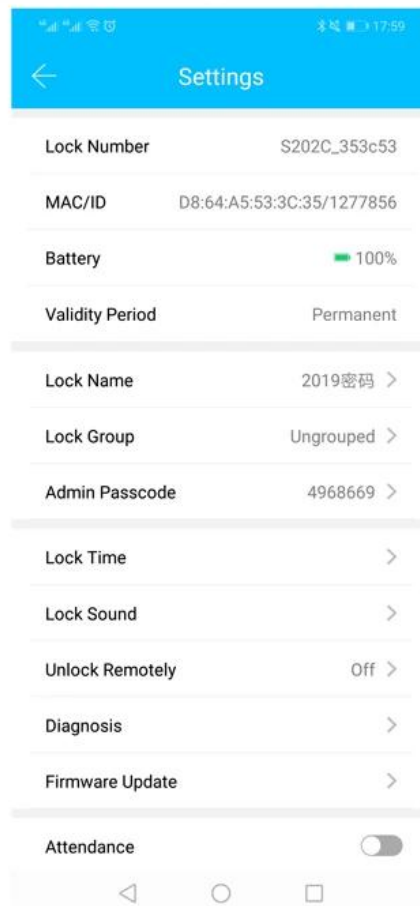

The Features of APP