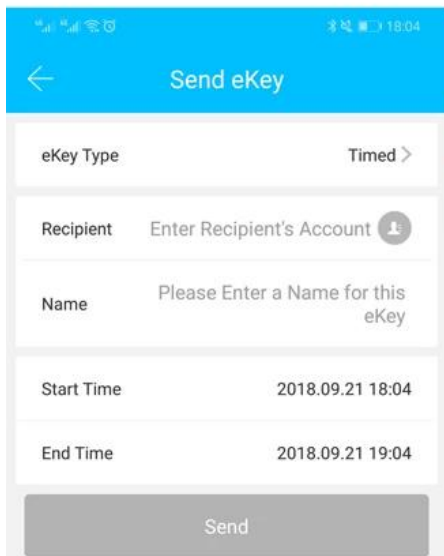

The Features of APP