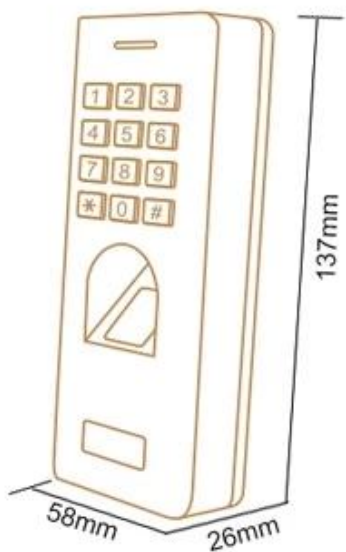

Водонепроницаемая смарт-карта в металлическом корпусе [контроль доступа по отпечатку пальца](#)

Особенности:

Емкость отпечатка пальца: 300

Емкость пользователя: 10 000 пользователей

Чтение карты EM 125 кГц

Поддержка мастер-добавленной карты и удаленной карты

Параметр

Тип карты	ЭМ
-----------	----

Емкость пользователя	3000 пользователей
Емкость отпечатка пальца	1000
Рабочее напряжение	12-24 В постоянного тока
Резервный ток	≤35 мА
Рабочий ток	≤100 мА
Рабочая Температура	-40 °С ~ 60 °С
Влажность при эксплуатации	0% ~ 95%
Водонепроницаемый	IP68
Габаритные размеры	128x48x26 мм
Пути доступа	Отпечаток пальца, карта, код или метод нескольких комбинаций для доступа

Product Size

Gift Box Size

Carton Size

Packing	20pcs/carton
Weight	12.5kg

CONTACT US

Sincerely for your service

You are welcome to come to consult

Contact: Winnie Liang