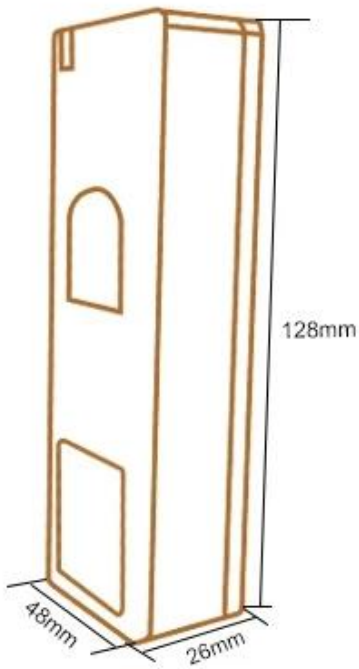

### параметр

Тип карты	ЭМ
Емкость пользователя	3000 пользователей
Емкость отпечатка пальца	1000
Рабочее напряжение	12-24 В постоянного тока
Ток в режиме ожидания	≤35mA
Рабочий ток	≤100mA

Рабочая Температура	-40 °C ~ 60 °C
Рабочая влажность	0% ~ 95%
Водонепроницаемый	IP68
Размеры	128x48x26mm
Доступ к путям	Отпечаток пальца, карта, код или метод множественной комбинации для доступа

### Product Size

### Gift Box Size