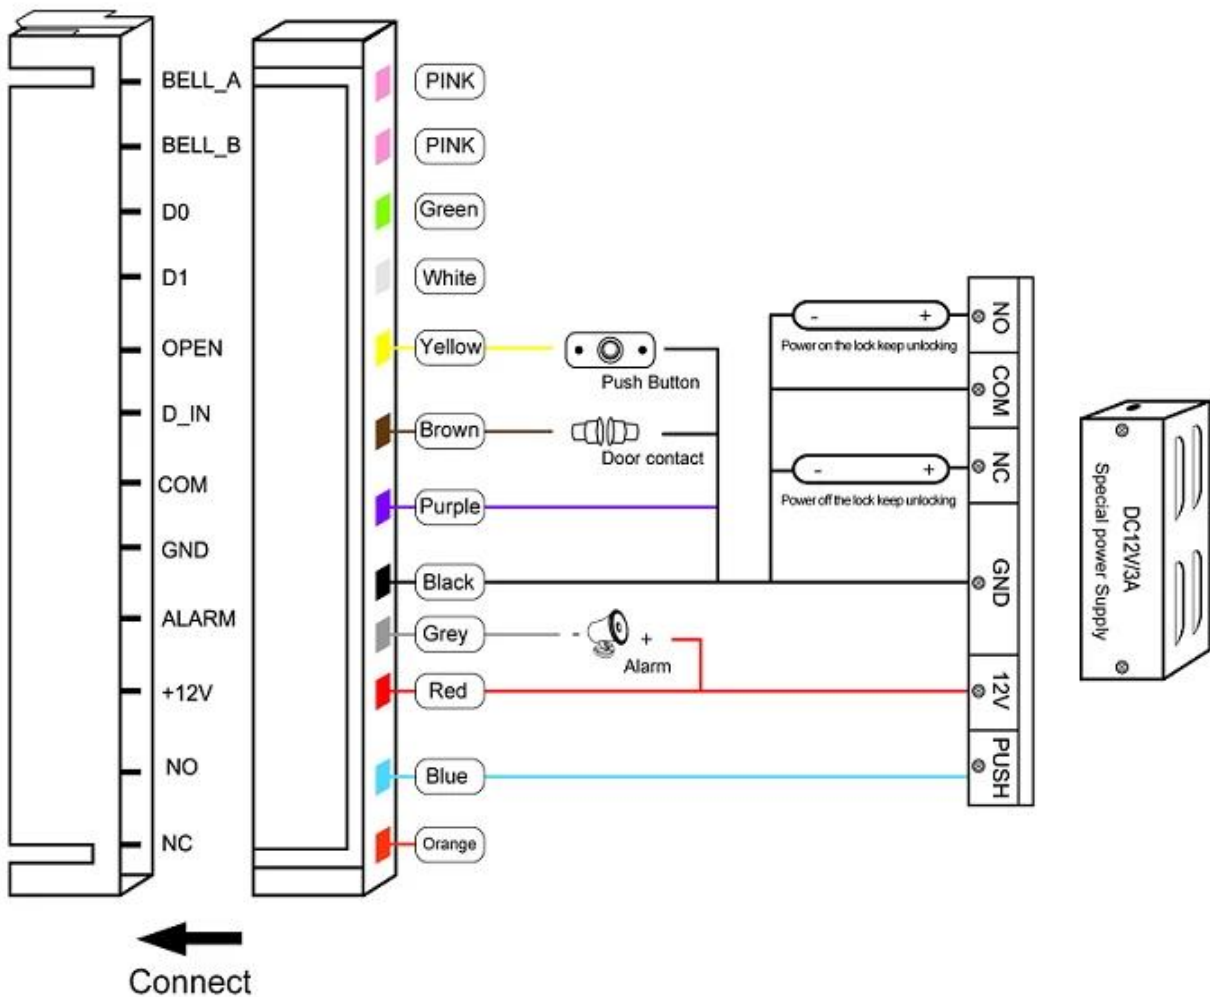

DN-M2 - это водонепроницаемая автономная система контроля доступа, считывающая EM-карту с флэш-памятью большой емкости для 10000 пользователей. Он имеет дизайн с низким энергопотреблением, сигнализация, кнопка открывания двери и т. Д. Все это делает его удобным, безопасным и надежным.

Can connect external reader

Large capacity for
10,000 card users

Operate by remote control

Operate by master cards

Master Add Card

Master Delete Card

Характерная черта	Описание
-------------------	----------

Водонепроницаемый дизайн	Непромокаемый, влагостойкий, прочный
Сверхнизкое энергопотребление	Более длительный срок службы, более стабильная работа
Большая емкость	10000 пользователей карты
Wiegand Reader	Может использоваться как выходной считыватель Wiegand 26
Подключите внешний ридер	Можно подключить EM Wiegand 26 выходной считыватель
два блока взаимосвязаны	два устройства могут быть заблокированы онлайн
Анти-проход	Одна дверь или две двери anti-passback