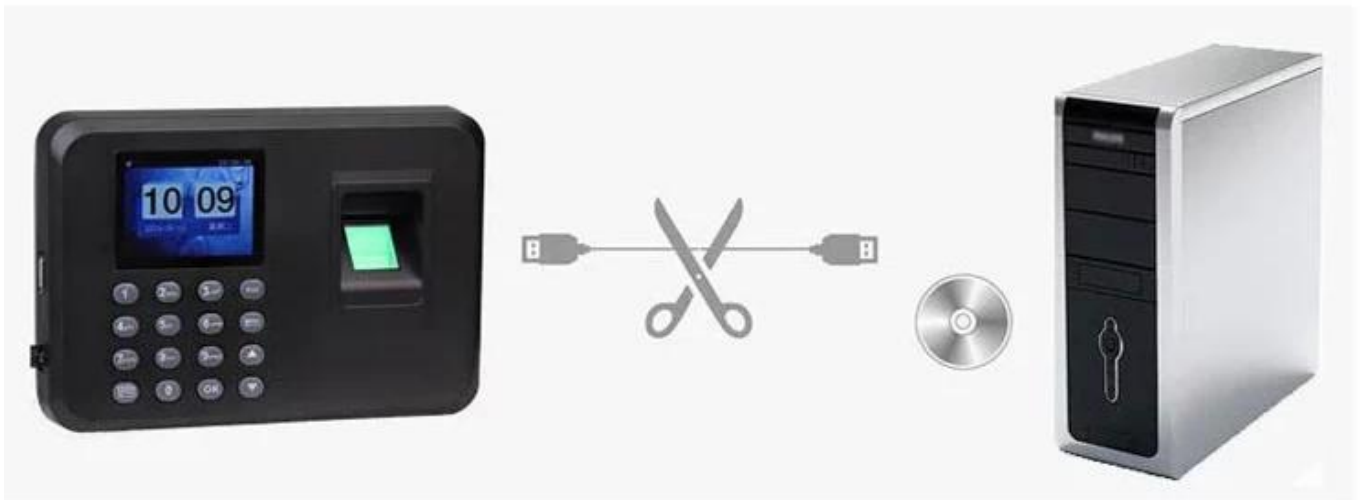

Высоко качество просто автономный дизайн отпечаток
пальца клавиатура время посещаемость машина за офис

One features

- ✓ 65000 high-definition true color screen
- ✓ High precision optical total reflection fingerprint head
- ✓ Free software free database easy to use
- ✓ U disk directly into the attendance machine convenient and quick
- ✓ The latest T9 input method, direct attendance machine to enter the name
- ✓ Wet and wet fingers can be 360 degrees accurate identification of less than 0.5 seconds

Two description

2.4-inch high-definition true color LCD screen

No need the Software

Модель	DH-C5
TFT	2,4 дюйма TFT
Датчик отпечатков пальцев	(Энергосбережение) Оптический датчик отпечатков пальцев (разрешение: 500 точек на дюйм)
Процессор	32-битный процессор
Емкость отпечатка пальца	600
Емкость журнала	150 000 событий
Общение	USB
Режим идентификации	Отпечаток пальца, пароль,
Загрузка / загрузка USB-накопителя	Доступный
Записать запрос	Доступен (люди могут запрашивать свою собственную запись посещаемости после аутентификации)
Угол поворота	Общий угол поворота
Эффективный сбор	16 * 16 мм
Время идентификации	<= 1 с
FRR	<= 0,1%
FAR	<= 0,0001%
Режим работы	Off-line / Online
Режим аутентификации	1: 1, 1: N
Язык	Китайский, английский,
Голосовая подсказка	Доступный
Управление энергопотреблением	Время автоматического сна, время автоматического выключения

Зарядное устройство	5 В постоянного тока / 1 А
Рабочая среда	Рабочая температура: 0 градусов Цельсия ~ + 45 градусов Цельсия Влажность (RH): 20% ~ 80%
Размер Терминала	170 (Д) * 118 (Вт) * 30 (В) мм
Размер упаковки	255 (Д) * 145 (Ш) * 50 (В) мм
Вес	Вес 0,65 кг