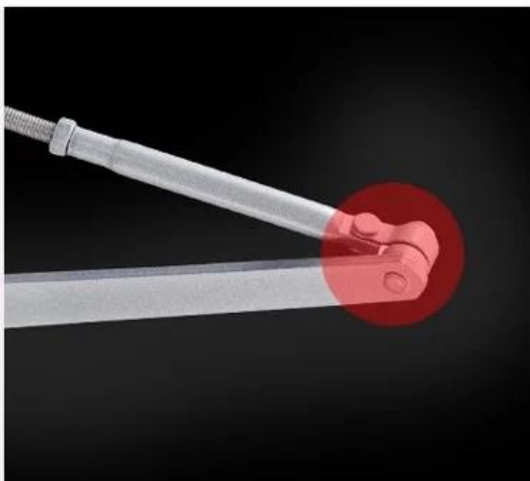

Функция:

A. автоматическое закрытие;

B. скорость закрытия может быть скорректирована;

Некоторые дверные доводчики имеют функцию пребывания.

PRODUCT DETAILS SHOW

1 STRETCHABLE MECHANIC ARM

Mechanic Arm can be adjustable, stretchable, even when doorframe and door are not in same plane, it is still able to be installed, satisfying your multiple requirements

2 FASTENED RIVETS

Fastening Rivets assure stability in connection, effective solution in usage and safety, premium performance in wearproof

3 MAIN BODY

Special Structure Design For Components, Multi-Step Processes For Manufacturing, Pass 100000 Times Test, Premium & Durable

4 POLE & BEARING

Special Structure Design For Components, Multi-Step Processes For Manufacturing, Pass 100000 Times Test, Premium & Durable

Преимущество:

Дверной доводчик устанавливается в верхней части дверного полотна с одним отверстием, применяется для деревянных дверей, стальных дверей и противопожарных дверей.