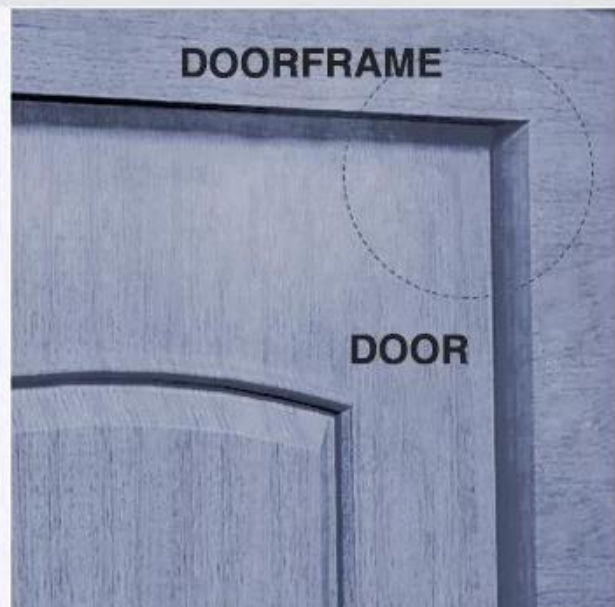

DOOR AND DOORFRAME ARE NOT ON THE SAME PLANE

Whatever you use it on inward or outward door, just make sure door and doorframe on the same plane, then door closer will work