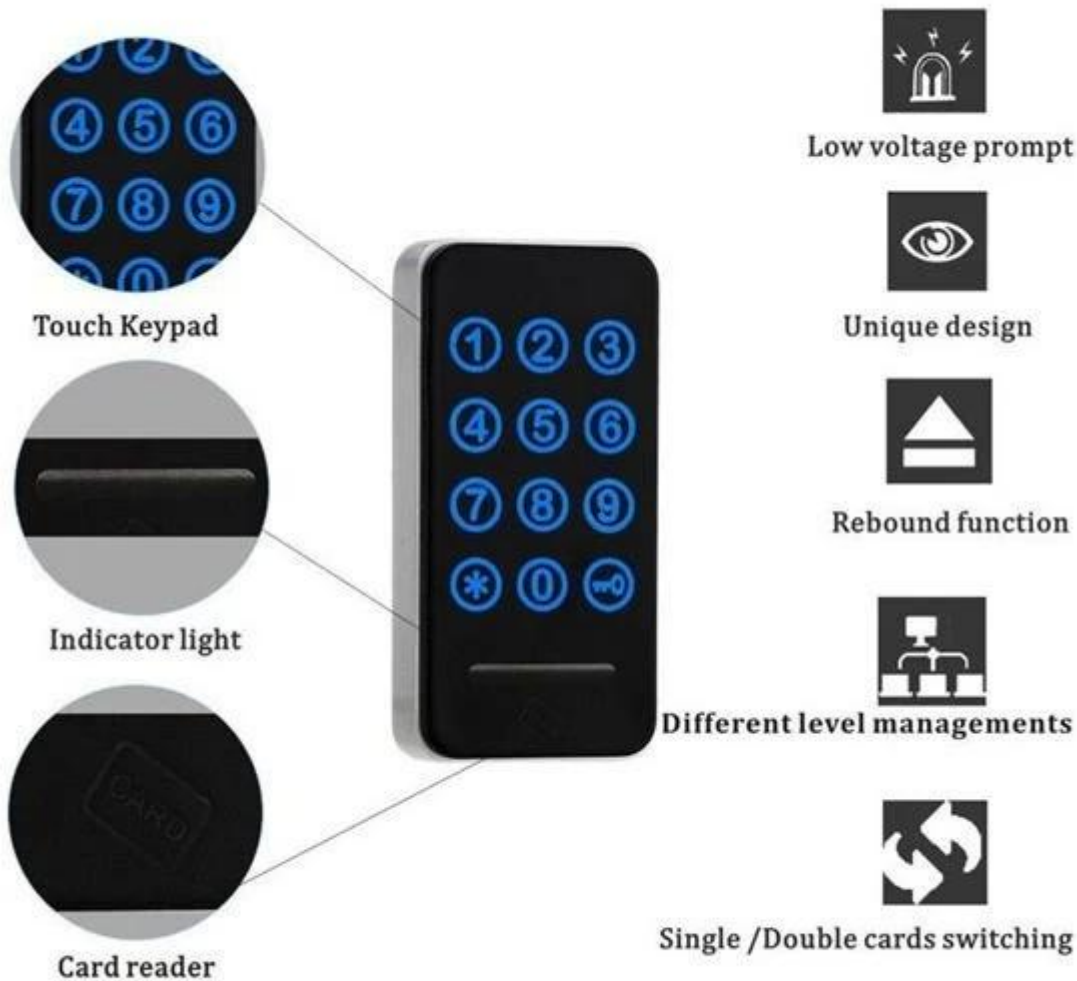

Сенсорная клавиатура для ввода пароля

RFID Электронный замок для сауны Цифровой кодовый замок

Функция:

Тип карты: удостоверение личности EM4100

Сенсорная клавиатура для ввода пароля

Микроволна для проверки подходящей карты

Методы разблокировки могут быть установлены пользователями: метод одиночной разблокировки или метод двойной разблокировки

Карты устанавливаются на замок без программного обеспечения: не более 1 мастер-карты и не более 200 карт разблокировки.

Пользователи могут менять пароли: не более 1 мастер-пароля и не более 200 паролей разблокировки

Доступен антипеп-пароль, максимум 32 бита.

Аккумуляторы, внешнее питание в случае аварии.

PACKING LIST