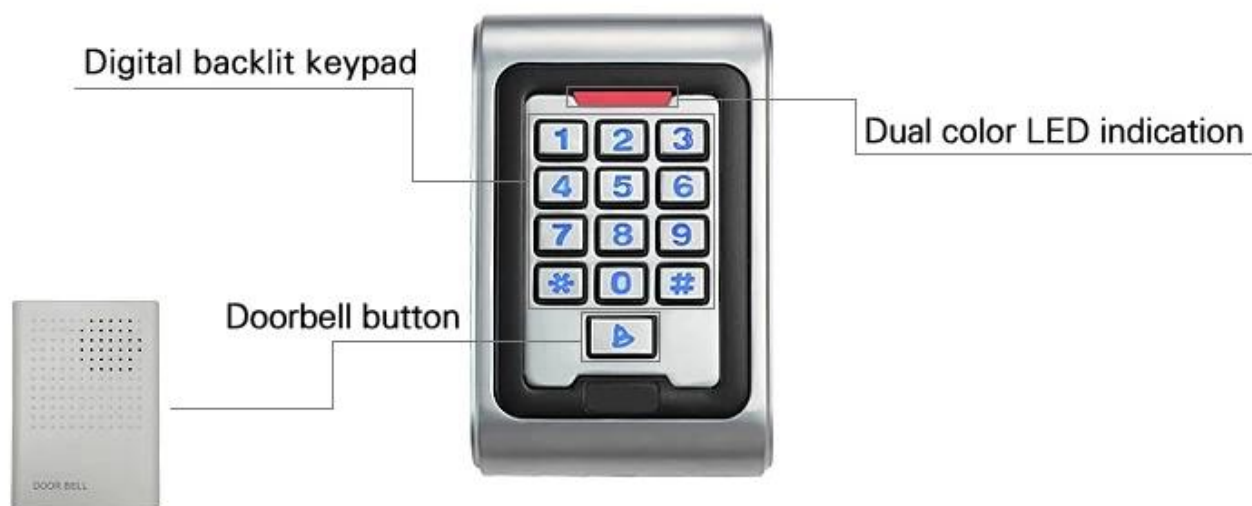

DN-7615 Клавиатура для контроля доступа Клавиатура для двери IP68 водонепроницаемый открытый 125 кГц металлический корпус RFID с силиконовой клавиатурой Одна отдельная дверь на 2000 пользователей для Wiegand снаружи и внутри 26.

Western Style Fashionable and Beautiful

Streamline design, with modern and fashion.
Waterproof, anti-vandal.
Completely solve the metal shield of card reader

Waterproof Structure Strong adaptability

Metal case, weatherproof, outdoor use.
Multi accesses, convenient, safe.

WG26 Output/Input

Anti
vandal

Спецификация:

Тип бумаги	MF
Водонепроницаемый класс	IP68
Влажность окружающей среды	10% ~ 90%
Заблокировать выход	≤3A
Рабочее напряжение	DC12V ± 10%
Статическое электричество	≤30mA
Тревожный выход	≤20A
Время защиты от короткого замыкания на выходе	≤100μS
Расстояние чтения карт	5 ~ 8 см
Комнатная температура	-45 °C ~ 60 °C
Время открытия двери	0 ~ 99 с (регулируемый)
измерение	118 * 78 * 25 мм