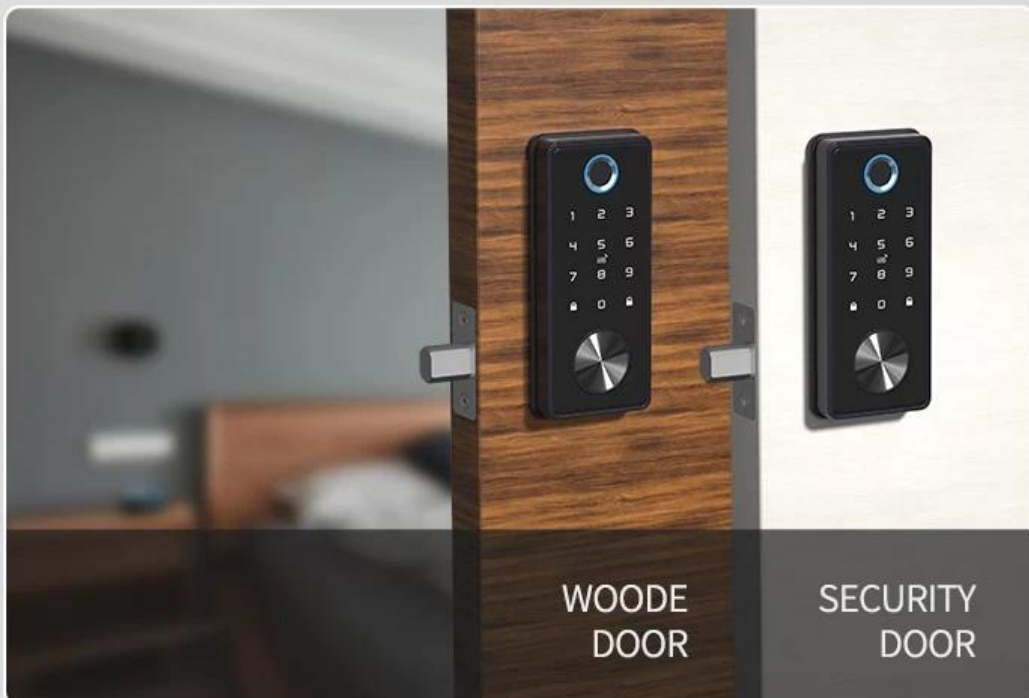

HANDY AUTOMATIC DOOR LOCK

Параметр:

Тип двери	Стеклянная дверь, деревянная дверь, стальная дверь, дверь из нержавеющей стали, Алюминиевая дверь
Название бренда	Udohow
Номер модели	T1 (Ttlock или Tuya)
Сертификация	CE FCC
Параметры хранения данных	Облако
Сеть	Wi -Fi, Bluetooth
наименование товара	Умный замок в дверь -желте
Разблокировать путь	Приложение, отпечаток пальца, код, карта, ключ
Материал	Алюминиевый сплав
Цвет	Атласный никель /черный никель /белый
Толщина двери	35-55 мм
Подходит для	Квартира Home Hotel
Источник питания	4pcs AA щелочная батарея

HANDY

AUTUMATIC DOOR LOCK

T1

SMART LOCK - T1

6 WAYS TO UNLOCKS

Unlocking via APP

Unlocking via
fingerprint

Unlocking via
time-limited passcode

WIFI available
(with gateway)

Unlocking via
IC card

Unlocking via
mechanical key

Suitable for All Doors and Scenarios

Scenario 1

Scenario 2

WOODEN
DOOR

SECURITY
DOOR

Semiconductor Biometrics

Identify fingerprints by circular
groove design.

Fingerprint
recognition rate*

98.6 %

Accurate
fingerprint
recognition*

AUTOMATIC Lock & Unlock

Convenient App Managemant

lock and unlock automatically
with the auto structural design,freeing your hands