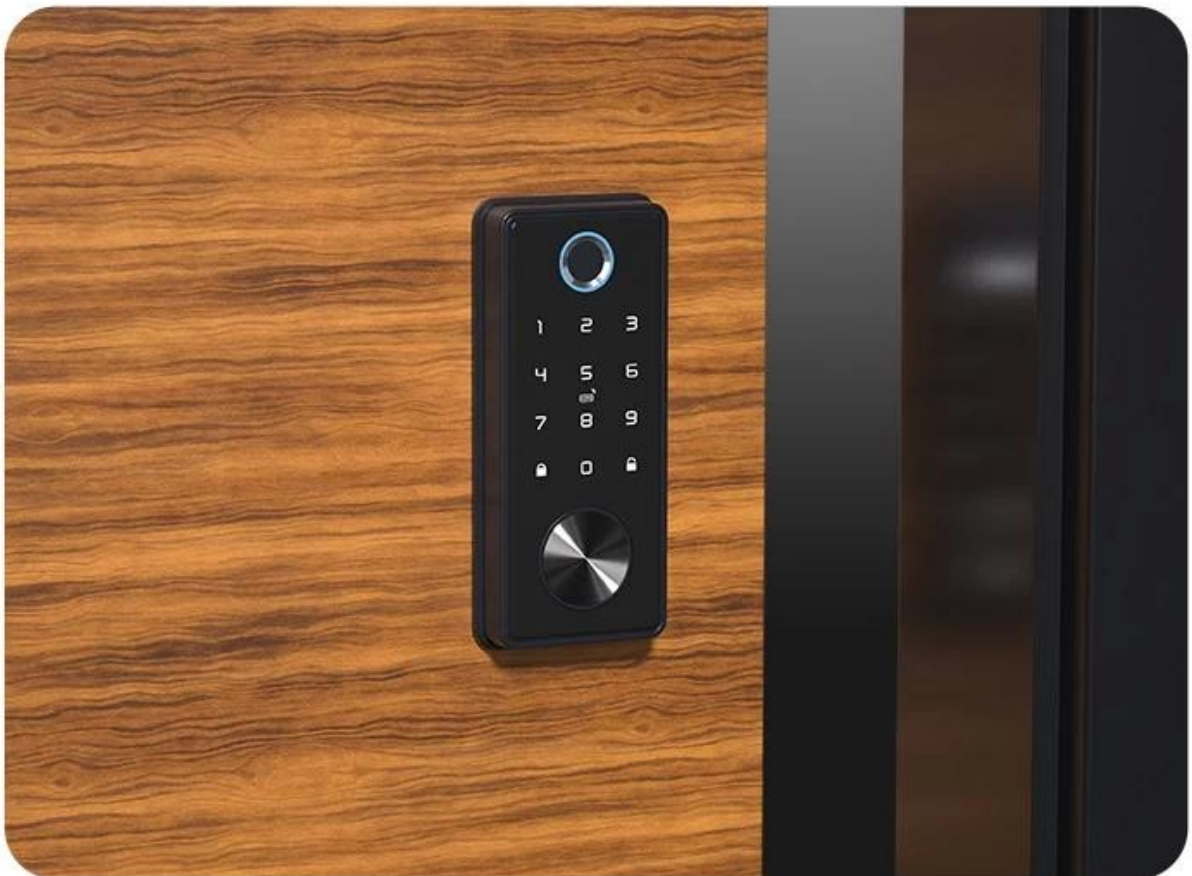

HANDY AUTOMATIC DOOR LOCK

Параметр:

Тип двери	Стеклянная дверь, деревянная дверь, стальная дверь, дверь из нержавеющей стали, Алюминиевая дверь
Название бренда	Udohow
Номер модели	T1 (Ttlock или Tuya)
Сертификация	CE FCC
Параметры хранения данных	Облако
Сеть	Wi -Fi, Bluetooth
наименование товара	Умный замок в дверь -желте
Разблокировать путь	Приложение, отпечаток пальца, код, карта, ключ
Материал	Алюминиевый сплав
Цвет	Атласный никель /черный никель /белый
Толщина двери	35-55 мм
Подходит для	Квартира Home Hotel
Источник питания	4pcs AA щелочная батарея

Semiconductor Biometrics

Identify fingerprints by circular
groove design.

Fingerprint
recognition rate*

98.6 %

Accurate
fingerprint
recognition*

AUTOMATIC Lock & Unlock

Convenient App Managemant

lock and unlock automatically
with the auto structural design,freeing your hands

⑦ Lock Cylinder

⑧ Emergency Charging Port

Product model: T1	Lock body: Deadbolt
Color: Black/Silver	Material: Aluminum Alloy
Lock cylinder: Level-C optional	Communication: Wifi/Bluetooth/Zigbee
Power: 4 AA batteries	Type: Interior doors
Door thickness: 38-55mm	Opening direction: Universal
Front: 64(W)*144(H)*17(D)mm	Back: 73(W)*161(H)*48(D)mm