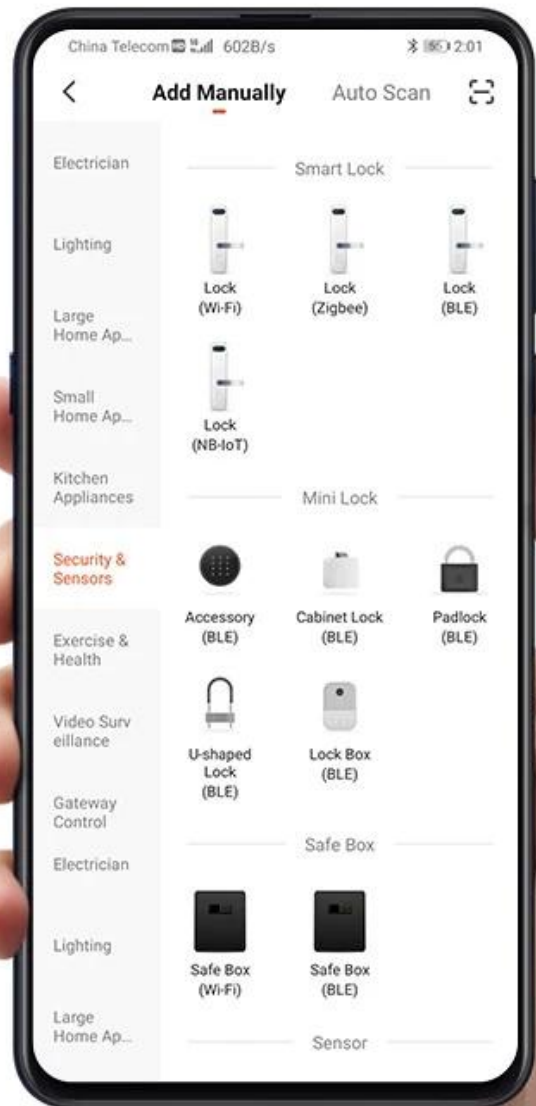

HANDY AUTOMATIC DOOR LOCK

Параметр:

Тип двери	Стеклянная дверь, деревянная дверь, стальная дверь, дверь из нержавеющей стали, Алюминиевая дверь
Название бренда	Udohow
Номер модели	T1 (Ttlock или Tuya)
Сертификация	CE FCC
Параметры хранения данных	Облако
Сеть	Wi -Fi, Bluetooth
наименование товара	Умный замок в дверь -желте
Разблокировать путь	Приложение, отпечаток пальца, код, карта, ключ
Материал	Алюминиевый сплав
Цвет	Атласный никель /черный никель /белый
Толщина двери	35-55 мм
Подходит для	Квартира Home Hotel
Источник питания	4pcs AA щелочная батарея

HANDY

AUTUMATIC DOOR LOCK

T1

SMART LOCK - T1

6 WAYS TO UNLOCKS

Unlocking via APP

Unlocking via
fingerprint

Unlocking via
time-limited passcode

Semiconductor Biometrics

Identify fingerprints by circular
groove design.

Fingerprint
recognition rate*

98.6 %

Accurate
fingerprint
recognition*

AUTOMATIC Lock & Unlock

Convenient App Managemant

lock and unlock automatically
with the auto structural design,freeing your hands

Smart home

User
management

log

*Language:Chinese simplified,chinese traditional,
English,spanish,Portuguese,russian,French,Malay;
more coming

APPLICATION

Multi-Locks Manage

Authorized administrators

Push warning information