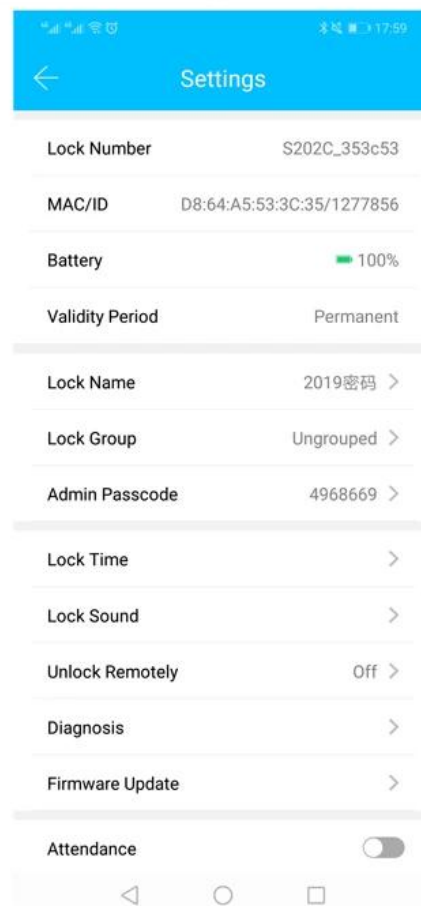

The Features of APP