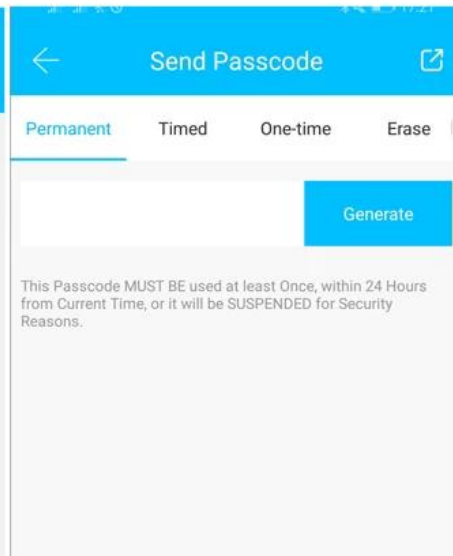

The Features of APP