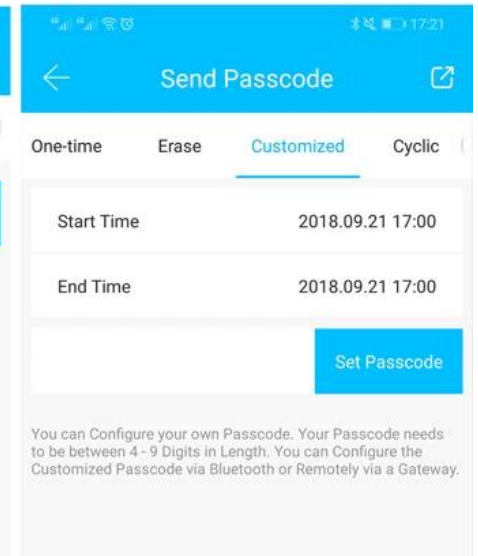

The Features of APP