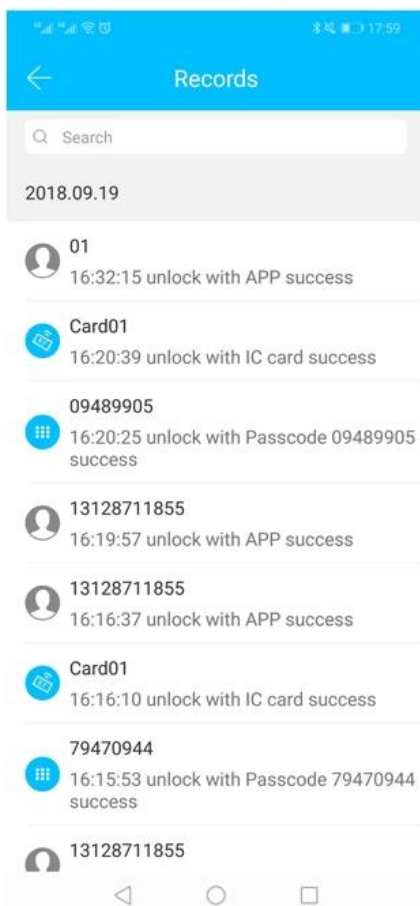

The Features of APP