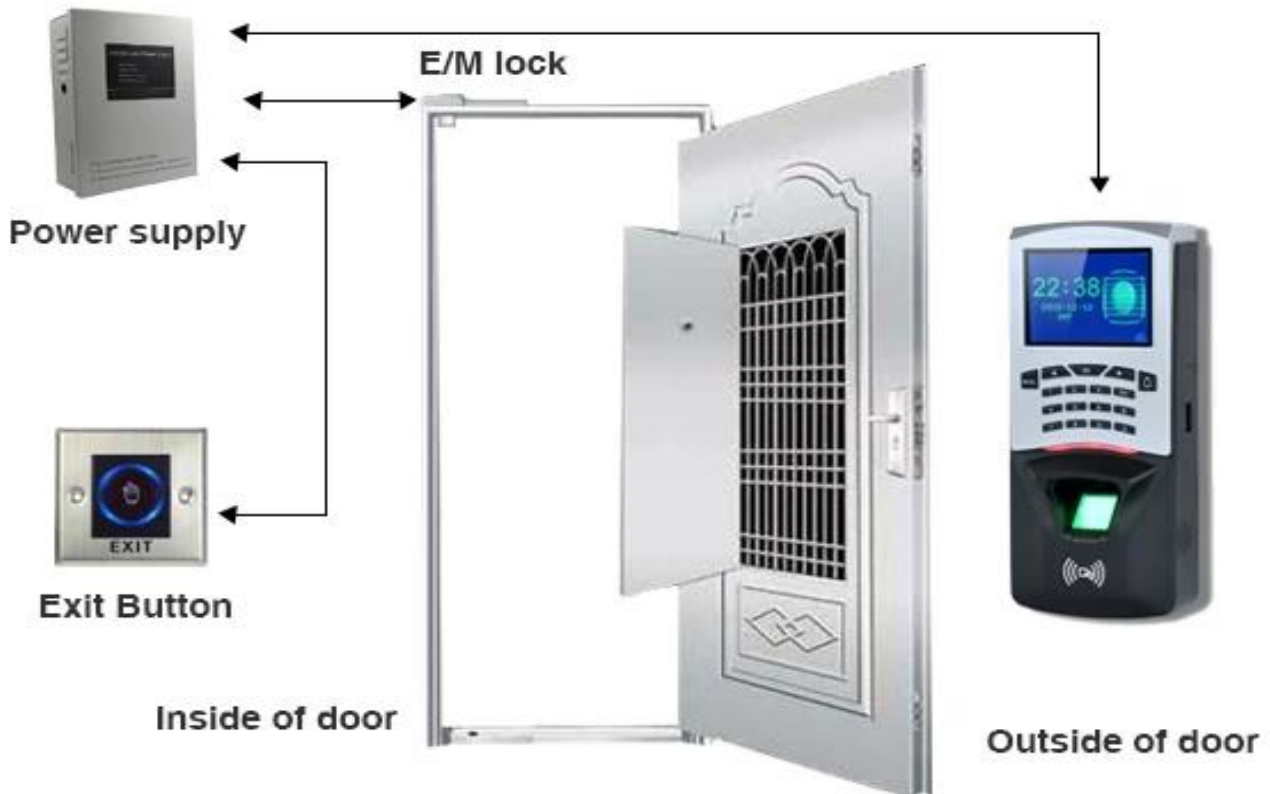

**2.8" TFT screen**

Large High resolution LCD TFT color screen

**CE certificate**

CE certificate  
NO. BCTC-160302488C

**Software/SDK**

Free  
Software / SDK

**OEM/ODM**

Startup logo, logo label, Silk-printing, Firmware, Software

**функции:**

Жидкокристаллический дисплей	2,8-дюймовый цветной TFT-экран (320 * 240)
Разрешение датчика отпечатков пальцев	500 DPI (оптический датчик)
Аппаратная платформа	АРМ промышленная архитектура
Версия алгоритма	Тет Фингер 8.00
связь	TCP / IP, RS485, USB Диск памяти
Пользовательская емкость	1000
Рекордная емкость	100000
Программное обеспечение операционной системы	XP / Win2003 / Vista / Win7 / Win8 (32 бита / 64 бита)
Время идентификации	<1 с
Метод аутентификации	Карта отпечатков пальцев / RFID (125 кГц) (можно настроить карту Mifare) / пароль
язык	английский
колокол	Встроенный звонок (может быть подключен к внешний звонок)
Интерфейс контроля доступа	Wiegand26 / 34, замок, сирена, Отпустите кнопку (можно подключить 2 группы), звонок, датчик двери
Профессиональная функция доступа	Многоуровневая открытая дверь проверка, антипассад
мощность	DC 12V / 2A
FRR	<1%
Lejos	<0,00001%
Режим работы	Оффлайн / онлайн
Режим аутентификации	1: 1, 1: N
Операционная среда	Рабочая температура: 0 ° C-50 ° C, влажность: 80%