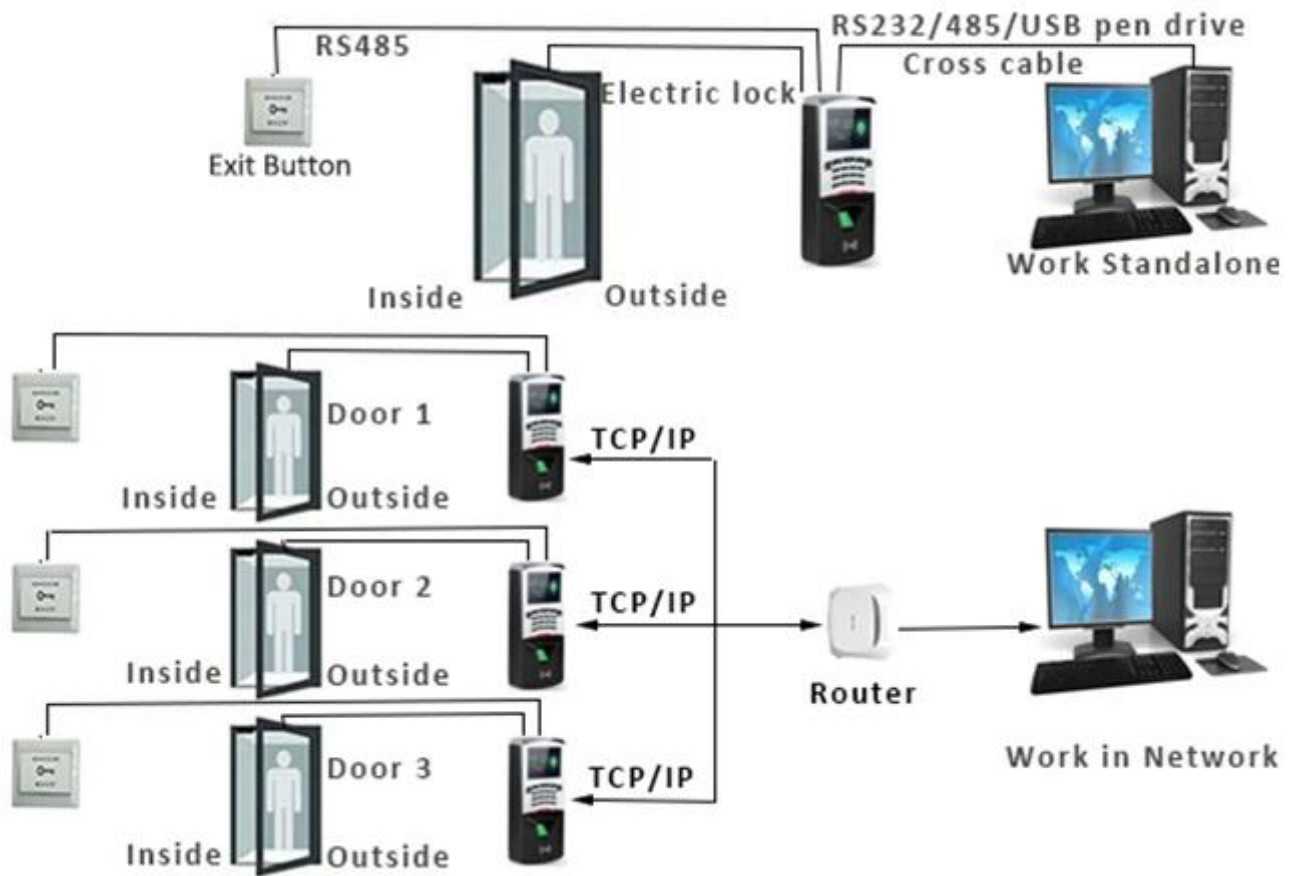

**2.8" TFT screen**

Large High resolution LCD TFT color screen

**CE certificate**

CE certificate  
NO. BCTC-160302488C

**Software/SDK**

Free  
Software / SDK

**OEM/ODM**

Startup logo, logo label, Silk-printing, Firmware, Software

**функции:**

Жидкокристаллический дисплей	2,8-дюймовый цветной TFT-экран (320 * 240)
Разрешение датчика отпечатков пальцев	500 DPI (оптический датчик)
Аппаратная платформа	АРМ промышленная архитектура
Версия алгоритма	Тет Фингер 8.00
связь	TCP / IP, RS485, USB Диск памяти
Пользовательская емкость	1000
Рекордная емкость	100000
Программное обеспечение операционной системы	XP / Win2003 / Vista / Win7 / Win8 (32 бита / 64 бита)
Время идентификации	<1 с
Метод аутентификации	Карта отпечатков пальцев / RFID (125 кГц) (можно настроить карту Mifare) / пароль
язык	английский
колокол	Встроенный звонок (может быть подключен к внешний звонок)
Интерфейс контроля доступа	Wiegand26 / 34, замок, сирена, Отпустите кнопку (можно подключить 2 группы), звонок, датчик двери
Профессиональная функция доступа	Многоуровневая открытая дверь проверка, антипассад
мощность	DC 12V / 2A
FRR	<1%
Lejos	<0,00001%
Режим работы	Оффлайн / онлайн
Режим аутентификации	1: 1, 1: N
Операционная среда	Рабочая температура: 0 ° C-50 ° C, влажность: 80%