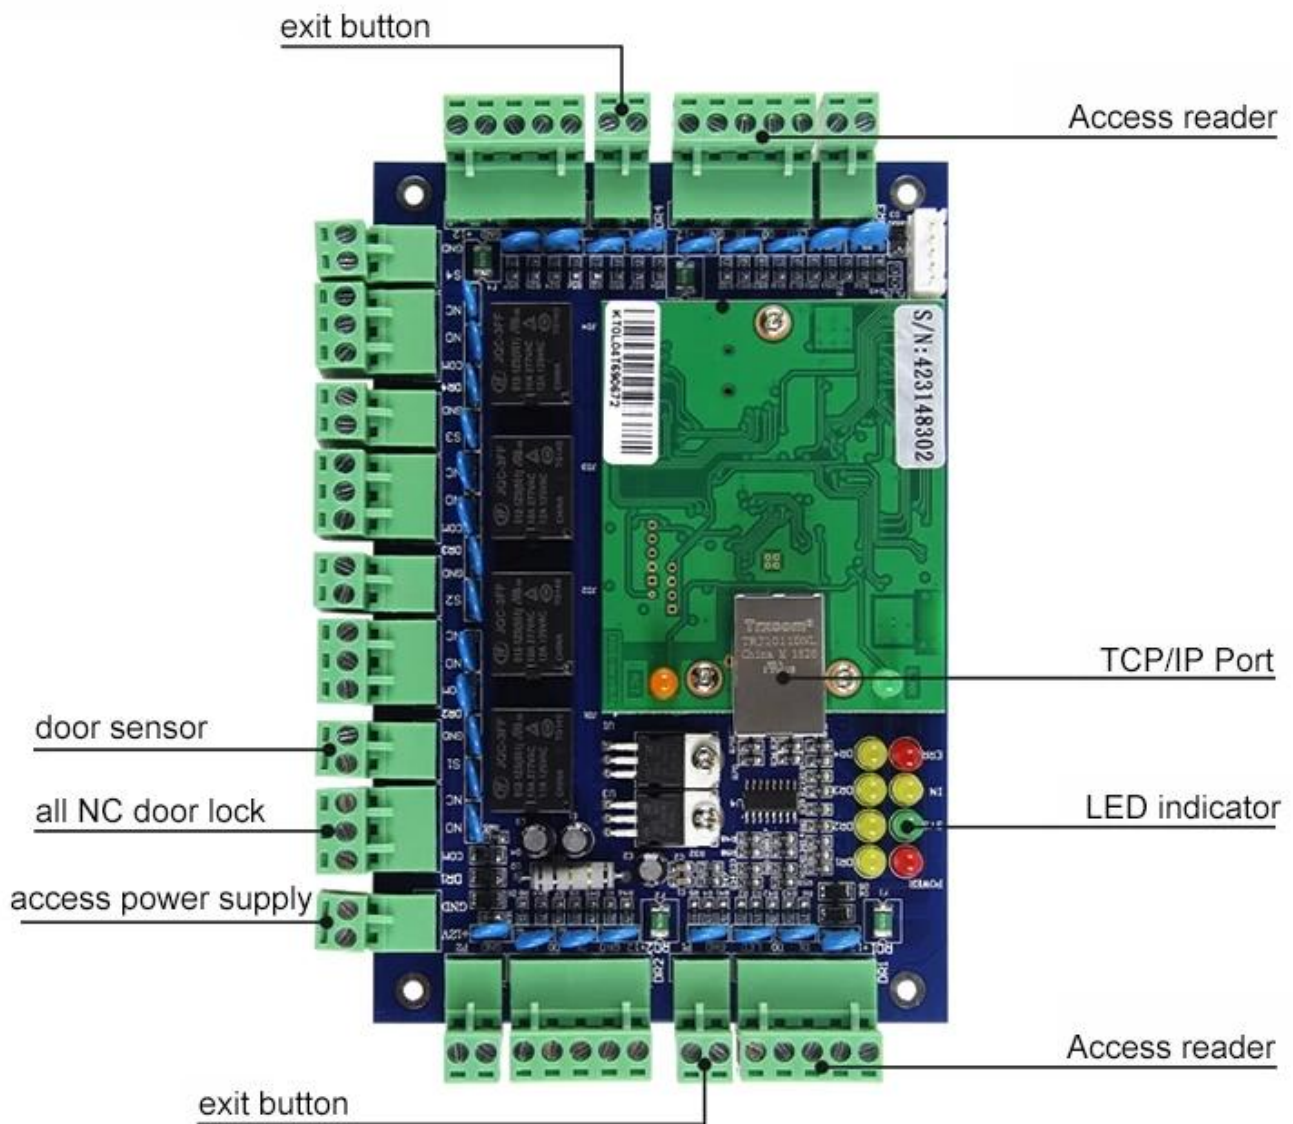

4-дверный контроллер TCP / IP / RFID плата управления доступом Weigand RFID DH7004

DH-7004 TCP сетевой доступ к панели управления - это устройство, сочетающее в себе самые передовые чиповые технологии и механику связи. Он может контролировать 2 двери с 4 считывателями, двунаправленную систему управления сетью. Для каждой двери пользователь может подключить контроллер с одним считывателем для входа и одной кнопкой для выхода; или подключите один считыватель для входа и один считыватель для выхода, чтобы реализовать более безопасный запрос контроля доступа к двери. Всякий раз, когда требуется, данные, хранящиеся в контроллерах, передаются на компьютер, и отчеты о работе печатаются. Каждый контроллер работает независимо и ведет свою собственную базу данных.

параметр	Панель управления одной дверью	Multi Door (2) Панель управления	Multi Door (4) Панель управления
модель	DH-7001	DH-7002	DH-7004
связь	TCP / IP 10M / 100M adaotive	TCP / IP 10M / 100M adaotive	TCP / IP 10M / 100M adaotive
Описание	Управляйте 1 дверью, входите и выходите из двери, проводя картой, входя, проводя картой, и выходите из двери кнопкой	Контролируйте 2 двери, входите и выходите из двери, проводя карточкой, входя, проводя карточкой, и выходите из двери кнопкой	Управляйте 4 дверями, входите в дверь, проводя карточкой, и выходите из двери кнопкой
Размер печатной платы	160 * 106mm	160 * 106mm	160 * 106mm
Размер дела	273 * 228 * 65мм		
Источник питания	12VDC 4-7A		
Потребляемая мощность печатной платы	Менее 100 мА		
Формат ввода читателя	Wiegand 26 (все кард-ридеры с совместимым протоколом. Такие как Motorola, HID, EM, Mifare one и т. Д.)		
Количество читателей	2 шт	4 шт	4 шт
Дверь контролируется	1 дверь	2 двери	4 двери