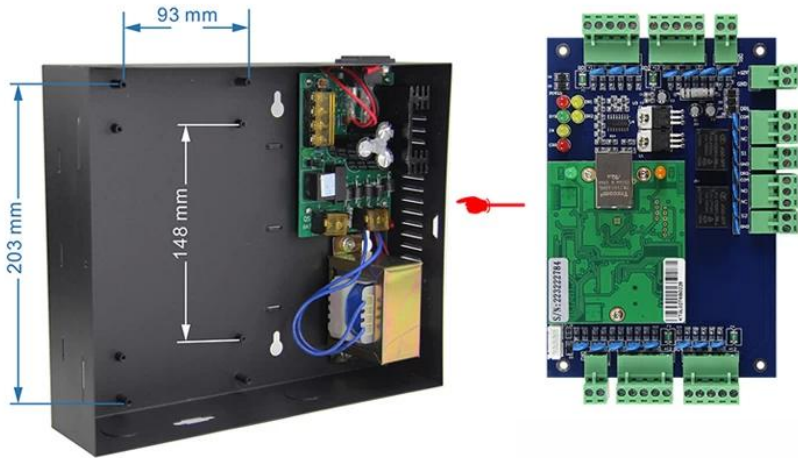

Kindly remind:

All network control board must configure with access power supply.
1 board for 1 power supply

- RFID Reader
- Exit Button
- Electric Lock
- Power Supply
- Alarm and Fire Control
  Expansion Panel
- Alarm