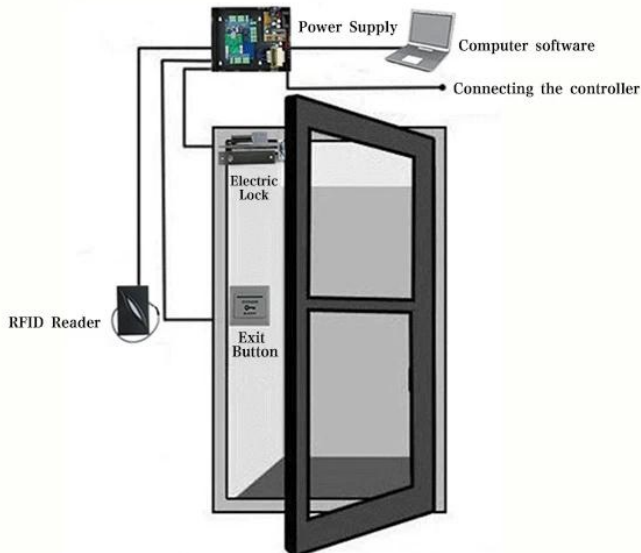

4-дверный контроллер TCP / IP / RFID плата управления доступом Weigand RFID DH7004

DH-7004 TCP сетевой доступ к панели управления - это устройство, сочетающее в себе самые передовые чиповые технологии и механику связи. Он может контролировать 2 двери с 4 считывателями, двунаправленную систему управления сетью. Для каждой двери пользователь может подключить контроллер с одним считывателем для входа и одной кнопкой для выхода; или подключите один считыватель для входа и один считыватель для выхода, чтобы реализовать более безопасный запрос контроля доступа к двери. Всякий раз, когда требуется, данные, хранящиеся в контроллерах, передаются на компьютер, и отчеты о работе печатаются. Каждый контроллер работает независимо и ведет свою собственную базу данных.

По сравнению со стандартным автономным контроллером доступа это устройство разделяет считыватель и контроллер на отдельные части, чтобы реализовать более высокий запрос безопасности вашего клиента.

Это устройство совместимо со всеми радиочастотными считывателями, имеющими любой стандартный формат связи Wiegand, доступный на рынке.

▶ Product Pictures:

Kindly remind:

All network control board must configure with access power supply.
1 board for 1 power supply

- 
RFID Reader
- 
Exit Button
- 
Electric Lock
- 
Power Supply
- 
Alarm and Fire Control
Expansion Panel
- 
Alarm

▶ Application:

■ Networked
Security School

■ Networked
Security School

■ Standalone Access
Control Airport

■ Standalone Access
Control House

■ Time Attendance
Factory

■ Time Attendance
Office

Программное обеспечение для управления доступом также включает в себя систему управления «все в одном», такую как система управления посещаемостью в течение нескольких смен и обычной смены; стационарная система питания; Система управления посещаемостью встречи.