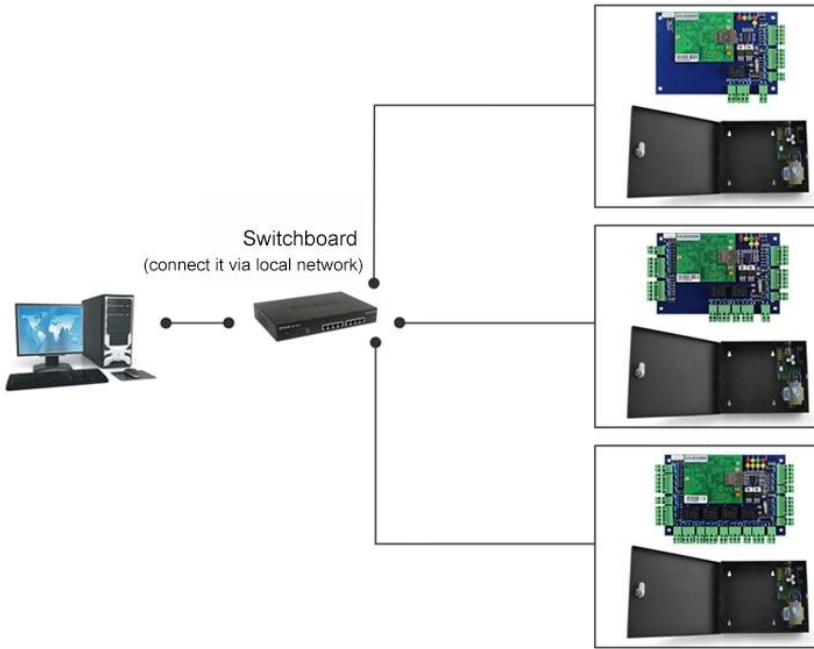

Kindly remind:

All network control board must configure with access power supply.
1 board for 1 power supply

- RFID Reader
- Exit Button
- Electric Lock
- Power Supply
- Alarm and Fire Control
  Expansion Panel
- Alarm