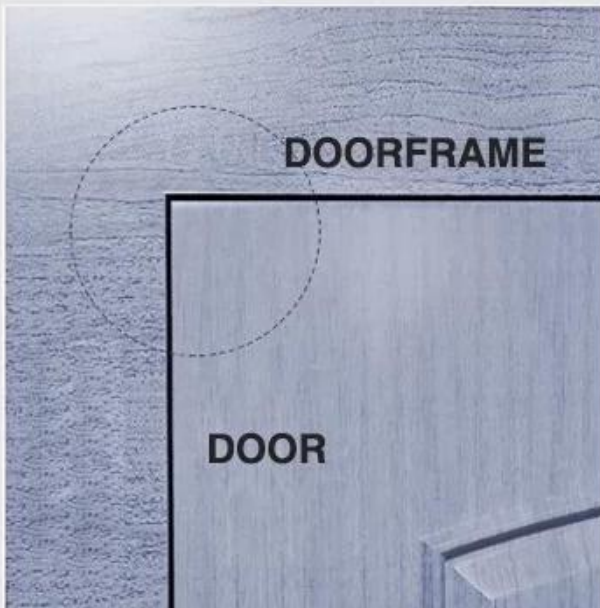

4 POLE & BEARING

Special Structure Design For Components, Multi-Step Processes For Manufacturing, Pass 100000 Times Test, Premium & Durable

Преимущество:

Дверной доводчик устанавливается в верхней части дверного полотна с одним отверстием, применяется для деревянных дверей, стальных дверей и противопожарных дверей.

Подходит для одной двери с максимальной шириной двери 950 мм и весом двери 35-65 кг.

01

CONFIRM TYPE OF DOOR BEFORE INSTALLATION

SUITABLE FOR THESE DOORS

Wooden Door, Aluminum Door, Stainless Steel Door, Iron Door,
Fireproof Door, Anti-Theft Door, Hollow Metal Door etc.

Could be installed on the right or left

Fireproof Door

Wooden Door

Metal Door

Anti-Theft Door

02

ASSURE DOOR AND DOORFRAME ARE ON THE SAME PLANE

DOOR AND DOORFRAME ARE ON THE SAME PLANE

Whatever you use it on inward or outward door, just make sure door and doorframe on the same plane, then door closer will work

DOOR AND DOORFRAME ARE NOT ON THE SAME PLANE

Whatever you use it on inward or outward door, just make sure door and doorframe on the same plane, then door closer will work