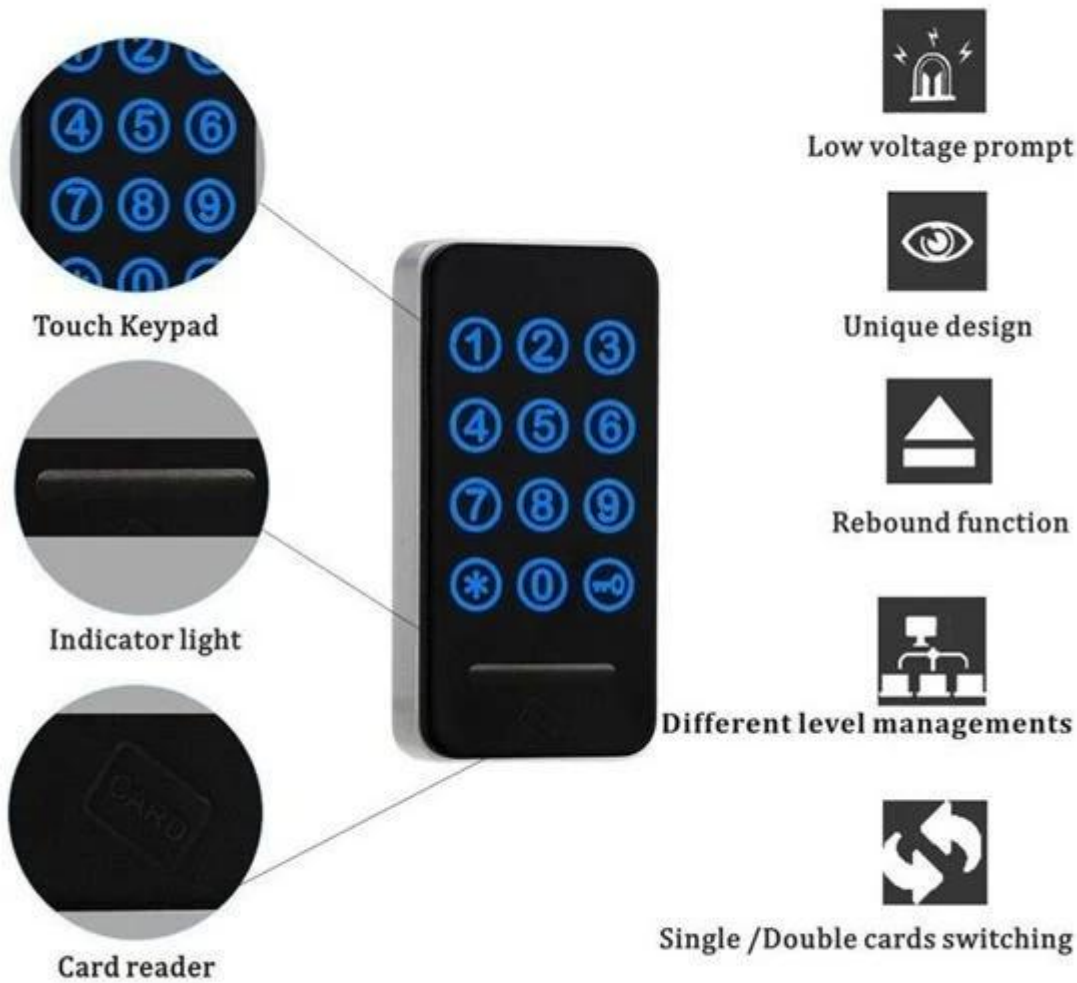

Wholesale teclado fid bloqueio do armário DH-114

CE FC 

Função:

Tipo de cartão: cartão de identificação EM4100

Teclado tocável para introdução de senha

Micro-ondas para verificar o cartão que se aproxima

Os métodos de desbloqueio podem ser definidos pelos usuários: método de desbloqueio único ou métodos de desbloqueio duplo

Os cartões são bloqueados sem software: 1 cartão mestre e 200 cartões de desbloqueio, no máximo.

As senhas podem ser alteradas pelos usuários: 1 senha mestra e 200 senhas de desbloqueio, no máximo

Senha anti-peep disponível, 32 bits no máximo.

Fonte de alimentação de baterias, fonte de alimentação externa em emergência.

PACKING LIST