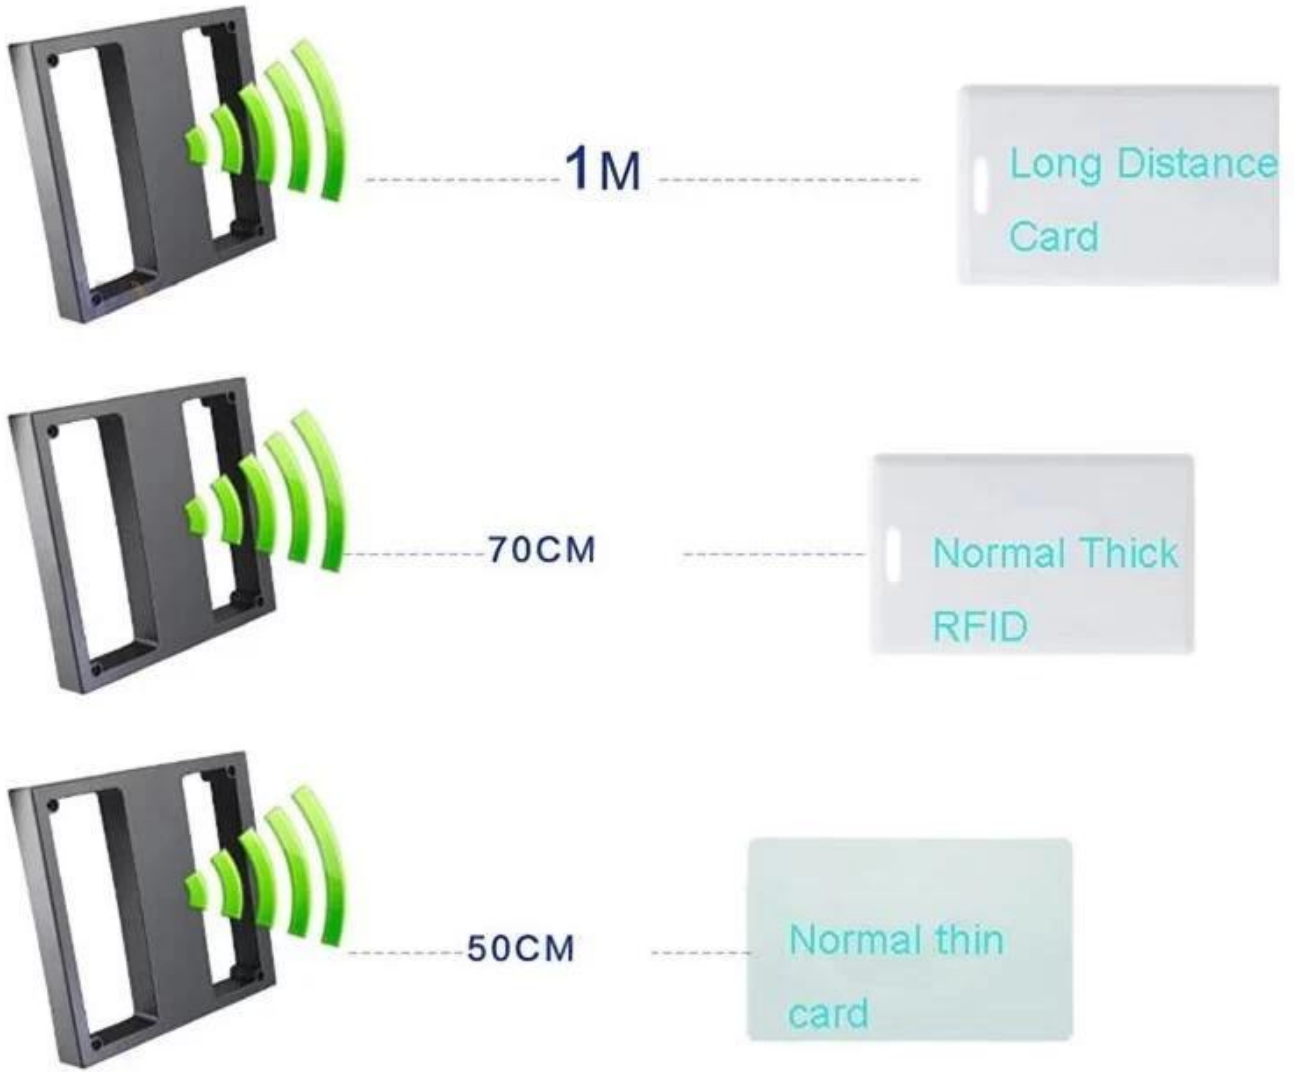

Leitor de cartões de proximidade e proximidade RFID à prova d'água

O leitor de cartão Middle Range é um formato de saída Wiegand 26bit ou Wiegand 26bit padrão e um leitor de alto desempenho sem contato. Seu principal uso é como um dispositivo de leitura suplementar para o controlador que possui a interface wiegand. Caracteriza com aparência requintada, instalação conveniente e características estáveis.