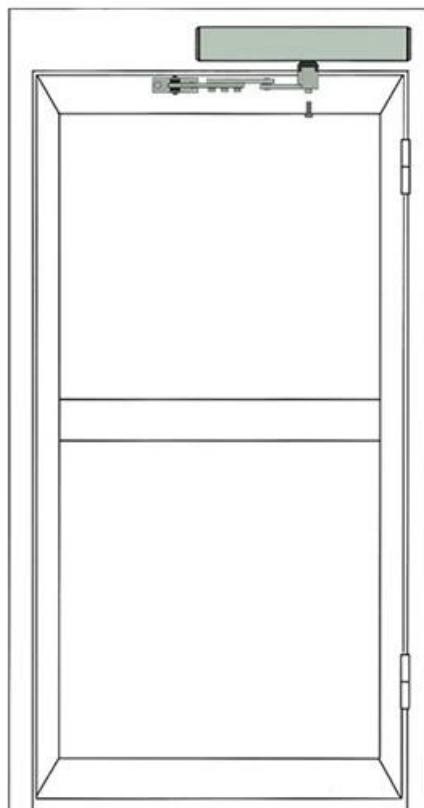

Um operador de porta de batente (ou abridor de porta de batente ou operador de porta de batente automática) é um dispositivo que opera uma porta de batente para uso de pedestres. Ele abre ou ajuda a abrir a porta automaticamente, espera e depois a fecha. Udohow [operador de porta giratória](#) são duráveis, elegantes e de baixa manutenção. Os operadores de giro automático são silenciosos e sutis. Você pode transformar quase qualquer porta manual em uma porta giratória automática. Os operadores podem ser usados em novas construções ou reformados em portas existentes. As portas giratórias do Udohow são projetadas para tráfego intenso e uso pesado. Os controles do microprocessador de autoaprendizagem ajustam a velocidade da porta giratória para abertura e fechamento suave. Os automáticos funcionam no modo de baixa energia ou energia total.

Intelligent Automatic Flat Door system

— Installation mode —

Pull-arm mounting: Suitable for
door wing opening inward
(drive system inside)

Push Arm Installation: Suitable for
door wing opening outward
(drive system inside)

Installation

Pull-arm mounting: Suitable for door wing opening inward (drive system inside)

Push Arm Installation: Suitable for door wing opening outward (drive system inside)

Dimensions(mm)

Pull arm

Push arm