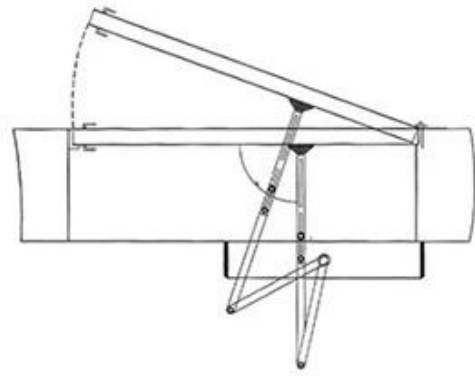

Um operador de porta de batente (ou abridor de porta de batente ou operador de porta de batente automática) é um dispositivo que opera uma porta de batente para uso de pedestres. Ele abre ou ajuda a abrir a porta automaticamente, espera e depois a fecha. Udohow [operador de porta giratória](#) são duráveis, elegantes e de baixa manutenção. Os operadores de giro automático são silenciosos e sutis. Você pode transformar quase qualquer porta manual em uma porta giratória automática. Os operadores podem ser usados em novas construções ou reformados em portas existentes. As portas giratórias do Udohow são projetadas para tráfego intenso e uso pesado. Os controles do microprocessador de autoaprendizagem ajustam a velocidade da porta giratória para abertura e fechamento suave. Os automáticos funcionam no modo de baixa energia ou energia total.

Intelligent Automatic Flat Door system

— Installation mode —

Pull-arm mounting: Suitable for
door wing opening inward
(drive system inside)

Push Arm Installation: Suitable for
door wing opening outward
(drive system inside)

Installation

Pull-arm mounting: Suitable for door wing opening inward (drive system inside)

Push Arm Installation: Suitable for door wing opening outward (drive system inside)

Dimensions(mm)

Pull arm

Push arm