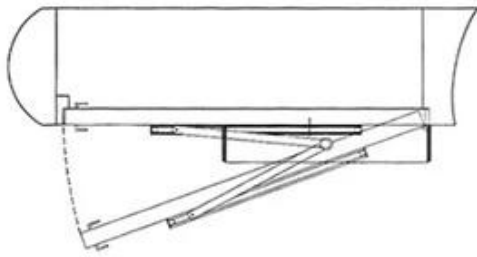

Um operador de porta de batente (ou abridor de porta de batente ou operador de porta de batente automática) é um dispositivo que opera uma porta de batente para uso de pedestres. Ele abre ou ajuda a abrir a porta automaticamente, espera e depois a fecha. Udohow [operador de porta giratória](#) são duráveis, elegantes e de baixa manutenção. Os operadores de giro automático são silenciosos e sutis. Você pode transformar quase qualquer porta manual em uma porta giratória automática. Os operadores podem ser usados em novas construções ou reformados em portas existentes. As portas giratórias do Udohow são projetadas para tráfego intenso e uso pesado. Os controles do microprocessador de autoaprendizagem ajustam a velocidade da porta giratória para abertura e fechamento suave. Os automáticos funcionam no modo de baixa energia ou energia total.

Intelligent Automatic Flat Door system

— Installation mode —

Pull-arm mounting: Suitable for
door wing opening inward
(drive system inside)

Push Arm Installation: Suitable for
door wing opening outward
(drive system inside)

Installation

Pull-arm mounting: Suitable for door wing opening inward (drive system inside)

Push Arm Installation: Suitable for door wing opening outward (drive system inside)

Dimensions(mm)

Pull arm

Push arm