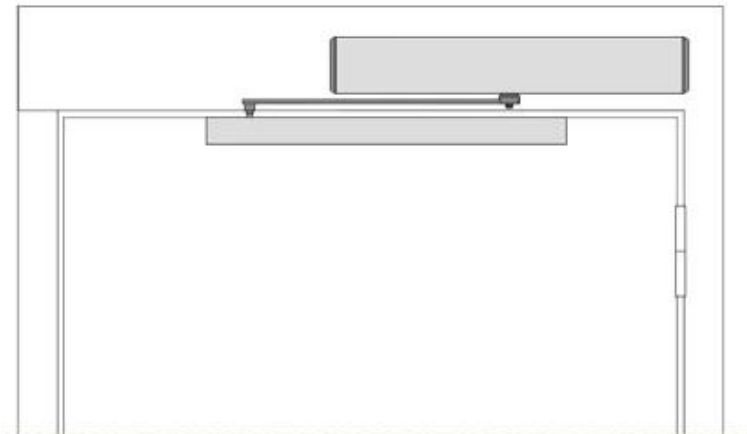

Um operador de porta de batente (ou abridor de porta de batente ou operador de porta de batente automática) é um dispositivo que opera uma porta de batente para uso de pedestres. Ele abre ou ajuda a abrir a porta automaticamente, espera e depois a fecha. Udohow [operador de porta giratória](#) são duráveis, elegantes e de baixa manutenção. Os operadores de giro automático são silenciosos e sutis. Você pode transformar quase qualquer porta manual em uma porta giratória automática. Os operadores podem ser usados em novas construções ou reformados em portas existentes. As portas giratórias do Udohow são projetadas para tráfego intenso e uso pesado. Os controles do microprocessador de autoaprendizagem ajustam a velocidade da porta giratória para abertura e fechamento suave. Os automáticos funcionam no modo de baixa energia ou energia total.

Intelligent Automatic Flat Door system

— Installation mode —

Pull-arm mounting: Suitable for
door wing opening inward
(drive system inside)

Push Arm Installation: Suitable for
door wing opening outward
(drive system inside)

Installation

Pull-arm mounting: Suitable for door wing opening inward (drive system inside)

Push Arm Installation: Suitable for door wing opening outward (drive system inside)

Dimensions(mm)

Pull arm

Push arm