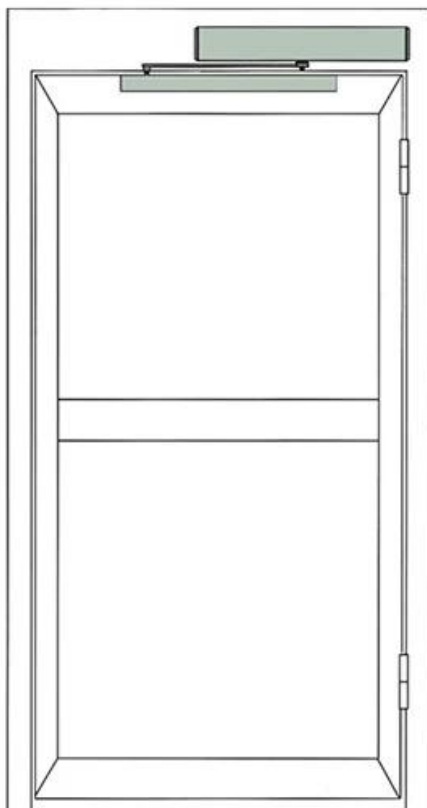

Um operador de porta de batente (ou abridor de porta de batente ou operador de porta de batente automática) é um dispositivo que opera uma porta de batente para uso de pedestres. Ele abre ou ajuda a abrir a porta automaticamente, espera e depois a fecha. Udohow [operador de porta giratória](#) são duráveis, elegantes e de baixa manutenção. Os operadores de giro automático são silenciosos e sutis. Você pode transformar quase qualquer porta manual em uma porta giratória automática. Os operadores podem ser usados em novas construções ou reformados em portas existentes. As portas giratórias do Udohow são projetadas para tráfego intenso e uso pesado. Os controles do microprocessador de autoaprendizagem ajustam a velocidade da porta giratória para abertura e fechamento suave. Os automáticos funcionam no modo de baixa energia ou energia total.

Intelligent Automatic Flat Door system

— Installation mode —

Pull-arm mounting: Suitable for
door wing opening inward
(drive system inside)

Push Arm Installation: Suitable for
door wing opening outward
(drive system inside)

Installation

Pull-arm mounting: Suitable for door wing opening inward (drive system inside)

Push Arm Installation: Suitable for door wing opening outward (drive system inside)

Dimensions(mm)

Pull arm

Push arm