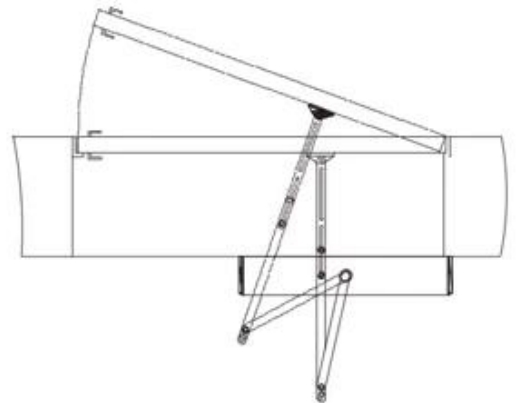

Um operador de porta de batente (ou abridor de porta de batente ou operador de porta de batente automática) é um dispositivo que opera uma porta de batente para uso de pedestres. Ele abre ou ajuda a abrir a porta automaticamente, espera e depois a fecha. Udohow [operador de porta giratória](#) são duráveis, elegantes e de baixa manutenção. Os operadores de giro automático são silenciosos e sutis. Você pode transformar quase qualquer porta manual em uma porta giratória automática. Os operadores podem ser usados em novas construções ou reformados em portas existentes. As portas giratórias do Udohow são projetadas para tráfego intenso e uso pesado. Os controles do microprocessador de autoaprendizagem ajustam a velocidade da porta giratória para abertura e fechamento suave. Os automáticos funcionam no modo de baixa energia ou energia total.

Intelligent Automatic Flat Door system

— Installation mode —

Pull-arm mounting: Suitable for
door wing opening inward
(drive system inside)

Push Arm Installation: Suitable for
door wing opening outward
(drive system inside)

Installation

Pull-arm mounting: Suitable for door wing opening inward (drive system inside)

Push Arm Installation: Suitable for door wing opening outward (drive system inside)

Dimensions(mm)

Pull arm

Push arm