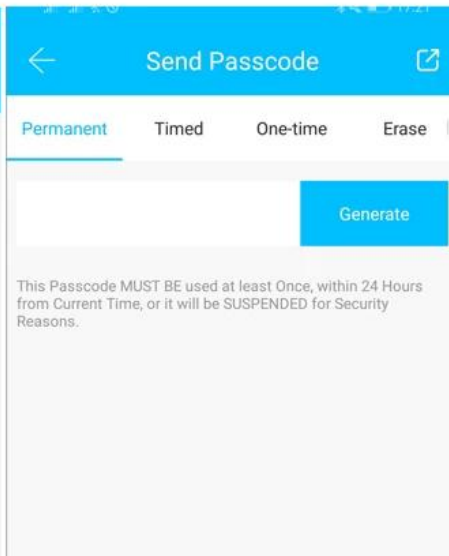

Smart teclado rfid TT fechadura com APP

App TT Lock é um software inteligente de gerenciamento de blocos. O APP conecta o bloco via comunicação BLE bluetooth, o usuário pode realizar o bloqueio, desbloqueio, atualização do firmware, lendo os registros de operação no APP.

The Features of APP

Função:

Quatro métodos de desbloqueio independentes: métodos de desbloqueio: Bluetooth, combinação, cartão e chave mecânica

Entrada de senha tocando em Key Pression

Indução por microondas