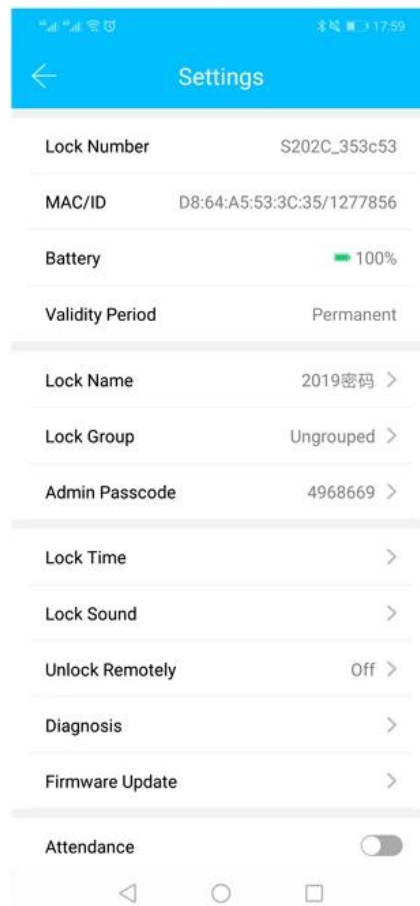

Smart teclado rfid TT fechadura com APP

App TT Lock é um software inteligente de gerenciamento de blocos. O APP conecta o bloco via comunicação BLE bluetooth, o usuário pode realizar o bloqueio, desbloqueio, atualização do firmware, lendo os registros de operação no APP.

The Features of APP

Função:

Quatro métodos de desbloqueio independentes: métodos de desbloqueio: Bluetooth, combinação, cartão e chave mecânica

Entrada de senha tocando em Key Pression

Indução por microondas