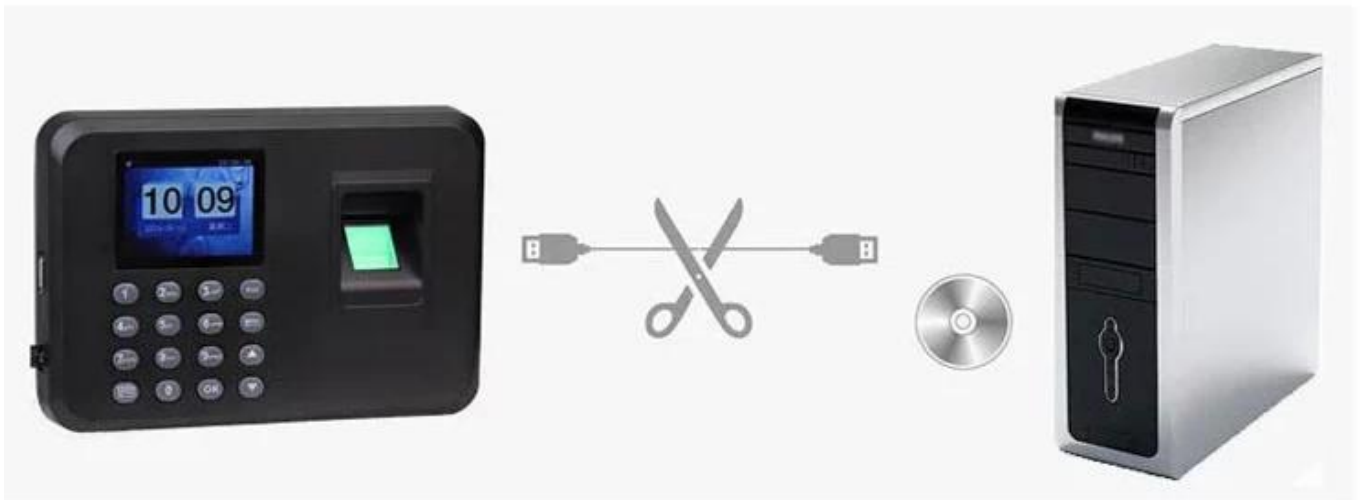

## One features

- ✓ 65000 high-definition true color screen
- ✓ High precision optical total reflection fingerprint head
- ✓ Free software free database easy to use
- ✓ U disk directly into the attendance machine convenient and quick
- ✓ The latest T9 input method, direct attendance machine to enter the name
- ✓ Wet and wet fingers can be 360 degrees accurate identification of less than 0.5 seconds

## Two description

2.4-inch high-definition true color LCD screen

# No need the Software

Modelo	DH-C5
TFT	2,4 polegadas TFT
Sensor de impressão digital	Sensor óptico de impressão digital (economia de energia) (Resolução: 500DPI)
CPU	CPU de 32 bits
Capacidade de impressão digital	600
Capacidade de registro	150.000 eventos
Comunicação	USB
Modo de identificação	Impressão digital,
Unidade Flash USB para cima / Download	acessível
Consulta de registro	Disponível (as pessoas podem consultar seus próprios registro de presença após autenticação)
Ângulo de rotação	Ângulo de rotação total
Coleta eficaz	16 * 16mm
Tempo de identificação	<= 1s
FRR	<= 0,1%
LONGE	<= 0,0001%
Modo operacional	Desligado Ligado
modo de autenticação	1: 1, 1: N
Língua	Inglês chinês,
Comando de voz	acessível
Gerenciamento de energia	Tempo de suspensão automático, tempo de desligamento automático
Adaptador de energia	DC 5V / 1A

Ambiente operacional	Temp de operação: 0 grau celsius ~ + 45 graus Umidade Celsius (RH): 20% ~ 80%
Tamanho do Terminal	170 (L) * 118W) * 30 (H) mm
Tamanho da embalagem	255 (C) * 145 (L) * 50 (A) mm
Peso	Peso 0,65 KG