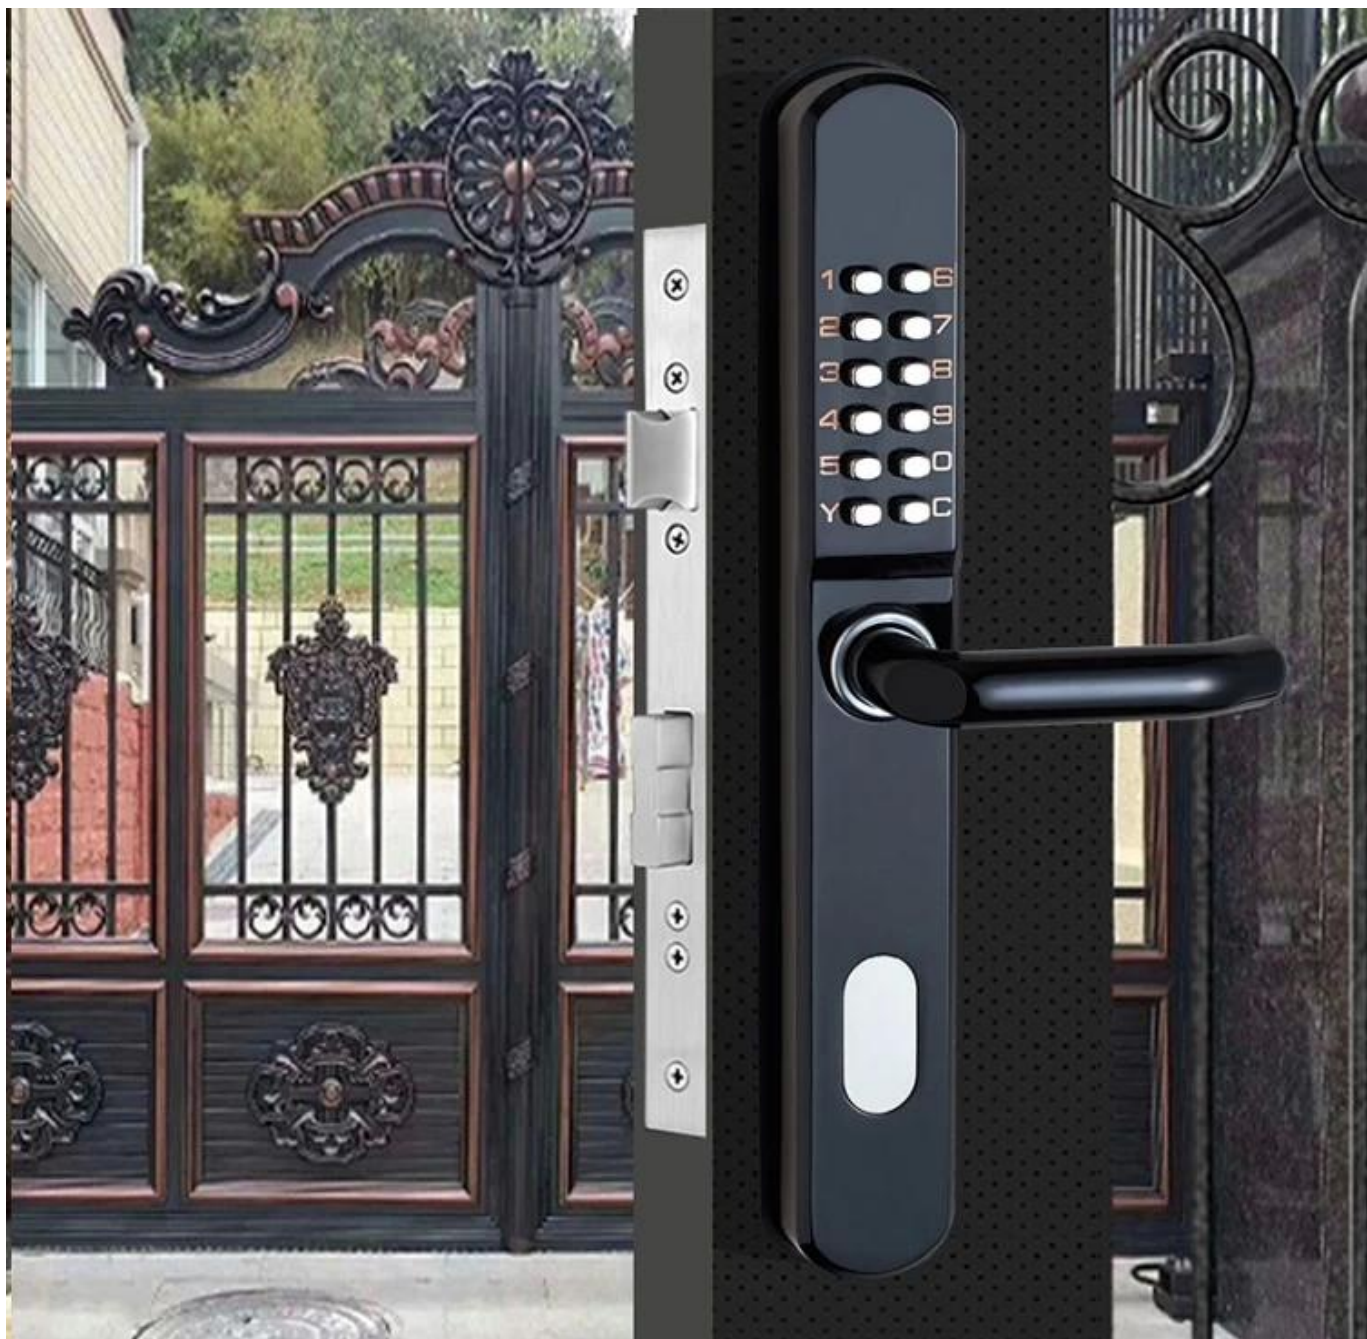

Nova fechadura com teclado mecânico para portão de metal DH8810

Número do modelo: DH8810

Cor preta

Material: liga de zinco

Formas de desbloqueio: Código

Trava: Trava dupla

Peso: 3KG

Requisito de espessura da porta: 30-100mm

锁体尺寸

SPECIAL DIMENSIONS OF VARIOUS LOCKS

▲ 推拉门专用锁体

锁体中心可选：30/40/45/60mm

侧板调长度可选：270、330、350mm

场景实拍展示

户外防水锁 千万家庭的信赖

CONTACT US