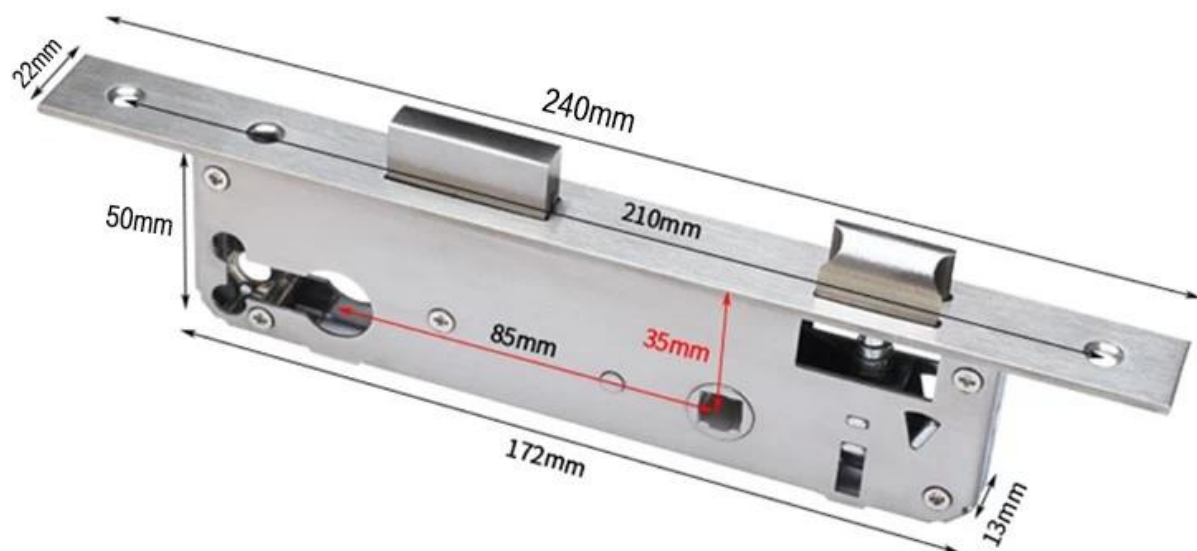

Nova fechadura com teclado mecânico para portão de metal DH8810

Número do modelo: DH8810

Cor preta

Material: liga de zinco

Formas de desbloqueio: Código

Trava: Trava dupla

Peso: 3KG

Requisito de espessura da porta: 30-100mm

锁体尺寸

SPECIAL DIMENSIONS OF VARIOUS LOCKS

▲ 推拉门专用锁体

锁体中心可选：30/40/45/60mm

侧板调长度可选：270、330、350mm

场景实拍展示

户外防水锁 千万家庭的信赖

CONTACT US