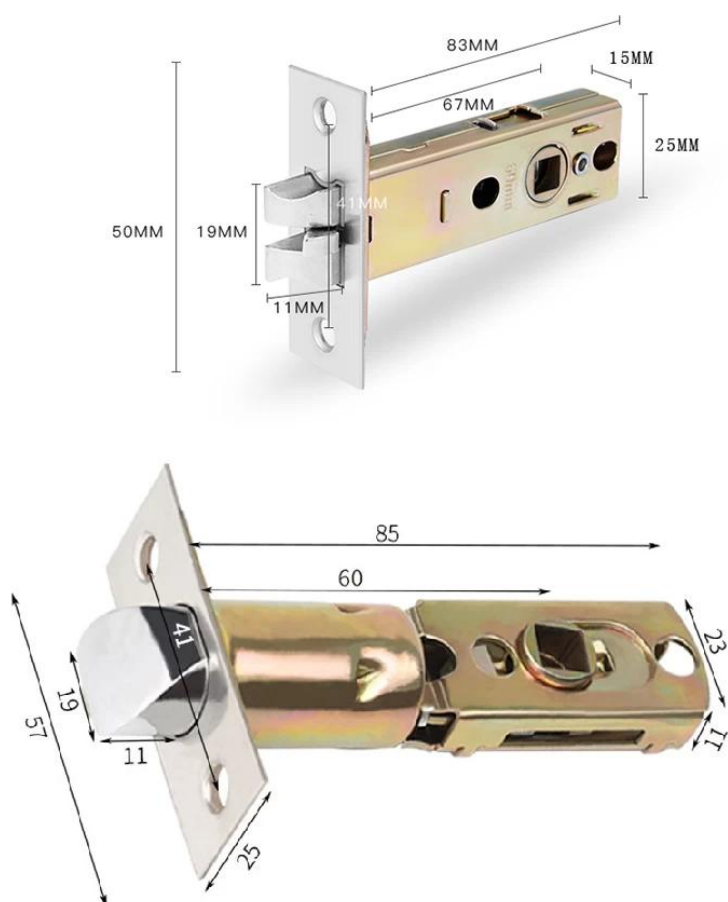

### USB charging port

With backup USB port for emergency charging

## **Características**

1. Método de desbloqueio: impressão digital, chave mecânica, aplicativo de smartphone (opcional)
2. Você pode usar o controle remoto (opcional).
3. Vários pontos de segurança do modo de desbloqueio.
4. Adicionar ou excluir usuários são gerenciados por números.
5. A combinação de desbloqueio torna o gabinete muito mais seguro.
6. Tem a função anti-peep para a senha.
7. Registro de dados de desbloquear para ajudar a gerenciar situações de desbloqueio.
8. Todos os componentes são marcas internacionais famosas, a qualidade é estável e confiável.
9. O gabinete tinha o tratamento da impermeabilidade, anti-umidade e anti-ferrugem.
10. O produto excedeu o teste de alta / baixa temperatura, a vibração e o envelhecimento para se adaptar a todos os tipos de ambiente.

## Lock body size

The center distance can be adjusted to 70mm