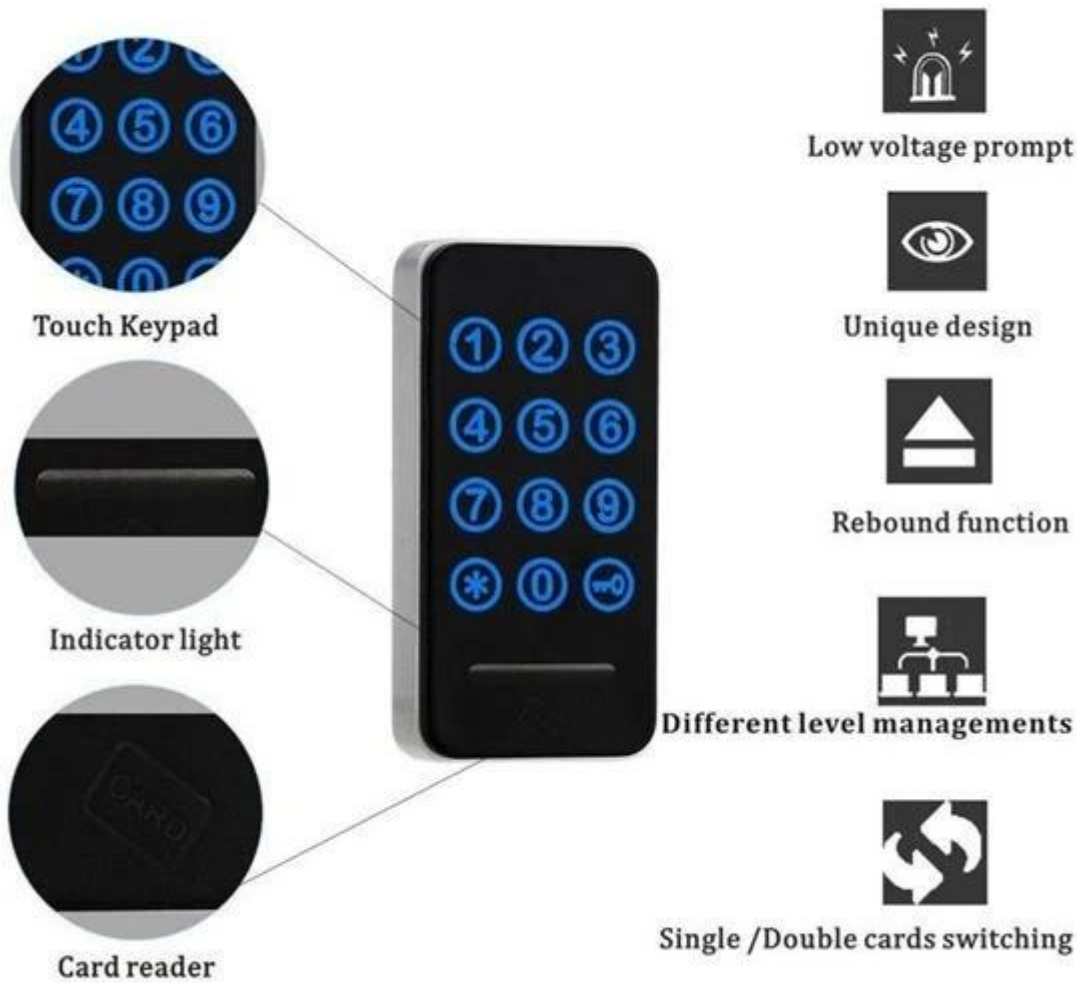

Teclado tocável para introdução de senha

Fechamento eletrônico do cacifo da combinação de Dígitos do fechamento do armário da sauna de RFID

Função:

Tipo de cartão: cartão de identificação EM4100

Teclado tocável para introdução de senha

Micro-ondas para verificar o cartão que se aproxima

Os métodos de desbloqueio podem ser definidos pelos usuários: método de desbloqueio único ou métodos de desbloqueio duplo

Os cartões são bloqueados sem software: 1 cartão mestre e 200 cartões de desbloqueio.

As senhas podem ser alteradas pelos usuários: 1 senha mestra e 200 senhas de desbloqueio, no máximo

Senha anti-peep disponível, 32 bits no máximo.

Fonte de alimentação de baterias, fonte de alimentação externa em emergência.