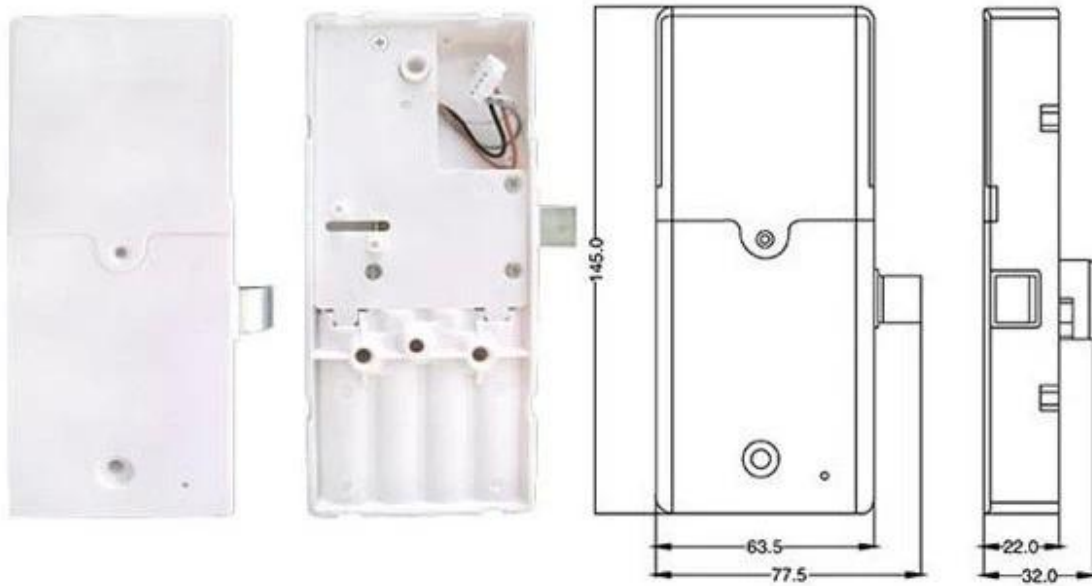

Teclado tocável para introdução de senha

Fechamento eletrônico do cacifo da combinação de Dígitos do fechamento do armário da sauna de RFID

Função:

Tipo de cartão: cartão de identificação EM4100

Teclado tocável para introdução de senha

Micro-ondas para verificar o cartão que se aproxima

Os métodos de desbloqueio podem ser definidos pelos usuários: método de desbloqueio único ou métodos de desbloqueio duplo

Os cartões são bloqueados sem software: 1 cartão mestre e 200 cartões de desbloqueio.

As senhas podem ser alteradas pelos usuários: 1 senha mestra e 200 senhas de desbloqueio, no máximo

Senha anti-peep disponível, 32 bits no máximo.

Fonte de alimentação de baterias, fonte de alimentação externa em emergência.