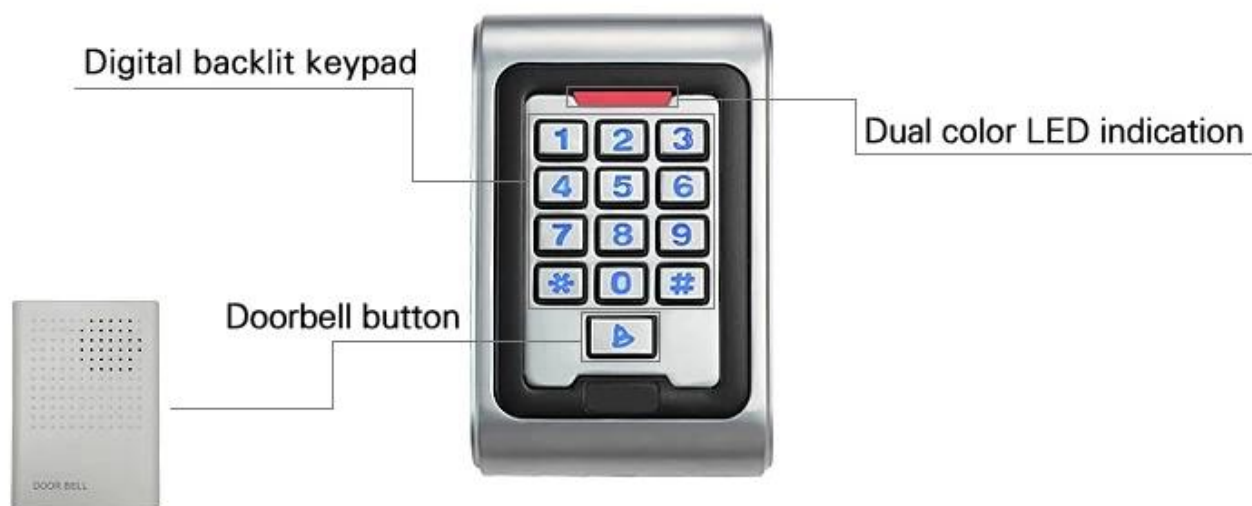

DH-7615 Teclado para controle de acesso Teclado para porta IP68 à prova d'água ao ar livre 125KHz RFID caixa metálica de metal com teclado de silicone Porta autônoma única com 2000 usuários para Wiegand de ambientes internos e externos 26.

Western Style Fashionable and Beautiful

Streamline design, with modern and fashion.
Waterproof, anti-vandal.
Completely solve the metal shield of card reader

Waterproof Structure Strong adaptability

Metal case, weatherproof, outdoor use.
Multi accesses, convenient, safe.

WG26 Output/Input

Anti
vandal

especificação:

Tipo de papel	MF
Classe impermeável	IP68
Umidade ambiental	10% ~ 90%
Bloquear a saída	≤3A
Tensão operacional	DC12V ± 10%
Eletricidade estática	≤30mA
Saída de alarme	≤20A
Tempo de proteção contra curto-circuito de saída	≤100μS
Distância de leitura do cartão	5 ~ 8 centímetros
Temperatura do quarto	-45 °C ~ 60 °C
Tempo de abertura da porta	0 ~ 99s (ajustável)
Dimensão	118 * 78 * 25mm