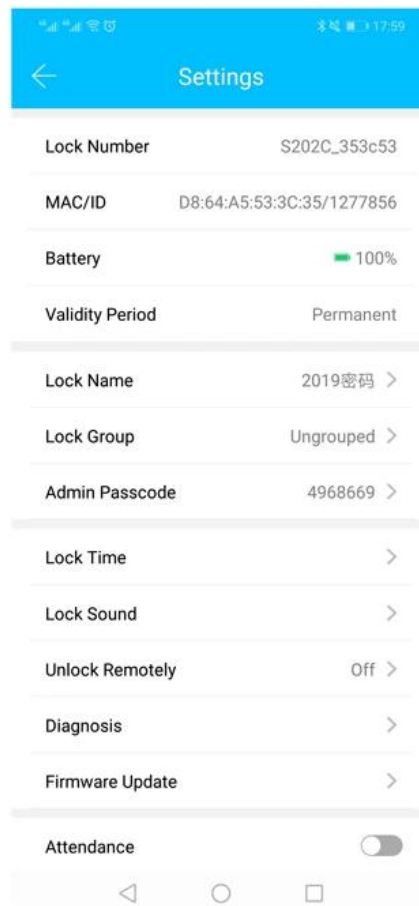

The Features of APP