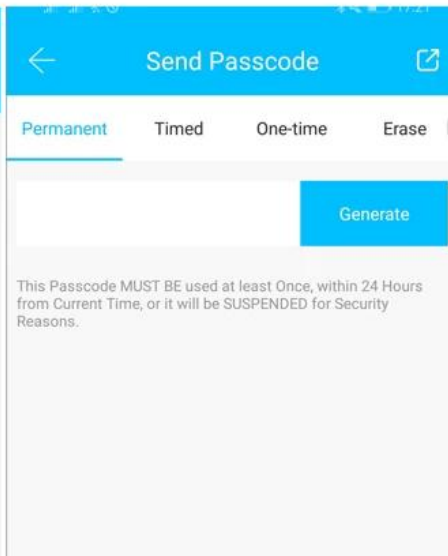

The Features of APP