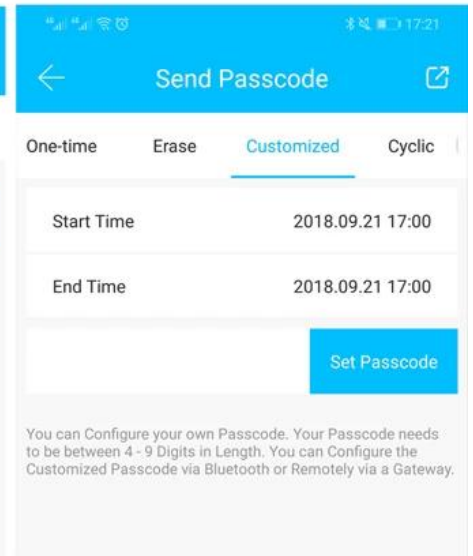

The Features of APP