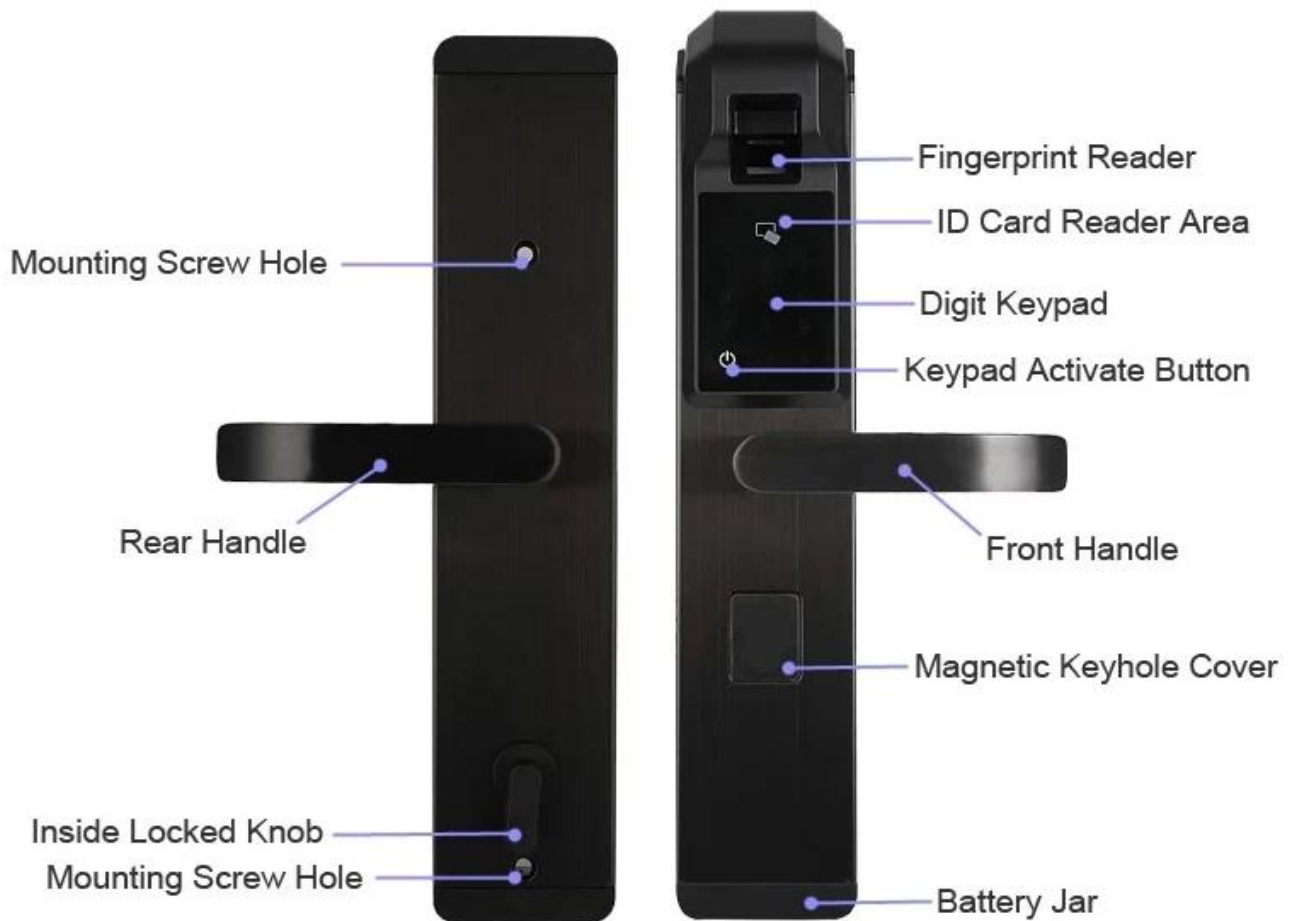

4 tipos de métodos de abertura de portas, desbloqueio de impressão digital, desbloqueio de senha, desbloqueio de cartão de proximidade, desbloqueio de chave mecânica. Armazene os 200 registros de abertura mais recentes.

Udohow Smart Lock: os famosos fabricantes de fechaduras inteligentes da China, mais segurança, durabilidade e preços acessíveis.

INTELLIGENT FINGERPRINT LOCK INTELLIGENT TECHNOLOGY

Fingerprint

Password

Mechanical
key

Card

Low voltage
reminder

Remote
control
(optional)

Método inovador de antibloqueio, design seguro de antibloqueio: Não é possível abrir a trava se estiver dentro da anti-trava, apenas o administrador pode abri-la.

Recursos:

1. Capacidade de impressão digital: para 100 pessoas usando
2. É forjado pela liga zink uma vez, com alta segurança.
3. Apague a impressão digital do usuário demitido sem afetar a aplicação dos outros usuários.
4. Testamos todas as placas de circuito para garantir sua vida útil.
5. Desbloquear maneiras: código, impressão digital e chave mecânica. Chaves mecânicas são usadas para abrir portas em locais especiais.
6. Fácil de usar e instalar