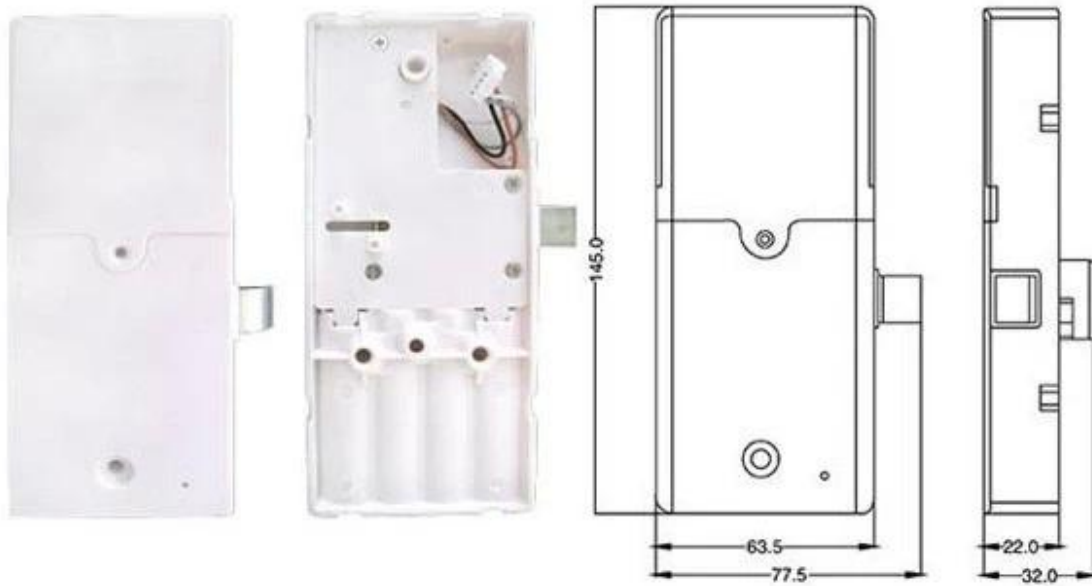

Pakyawan ng keypad fid cabinet lock DH-114

CE FC 

Pag-andar:

Uri ng card: EM4100 ID card

Nakadikit na keypad para sa pag-input ng password

Micro-wave upang suriin ang approaching card

Ang mga pamamaraan ng pag-unlock ay maaaring itakda ng mga gumagamit: paraan ng pag-unlock ng solong o mga pamamaraan na doble-unlock

Magagamit ang mga anti-peep password, 32 bits.

Ang suplay ng kuryente ng baterya, panandalian na supply ng kuryente sa emerhensya.