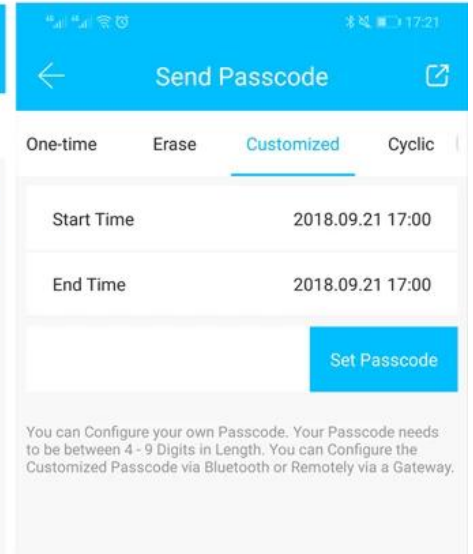

Smart keypad rfid TT lock ng pinto na may APP

Ang App TT Lock ay isang intelligent na software sa pamamahala ng bloke. Kinokonekta ng APP ang bloke sa pamamagitan ng komunikasyon ng bluetooth ng BLE, ang gumagamit ay maaaring magsagawa ng pag-block, pag-unlock, pag-update ng firmware, pagbabasa ng mga log ng operasyon sa APP.

The Features of APP

Pag-andar:

Apat na independyenteng pamamaraan ng pag-unlock: pag-unlock ng mga pamamaraan: Bluetooth, kumbinasyon, card at mechanical key

Pagpasok ng password sa pamamagitan ng pag-tap sa Key Pression