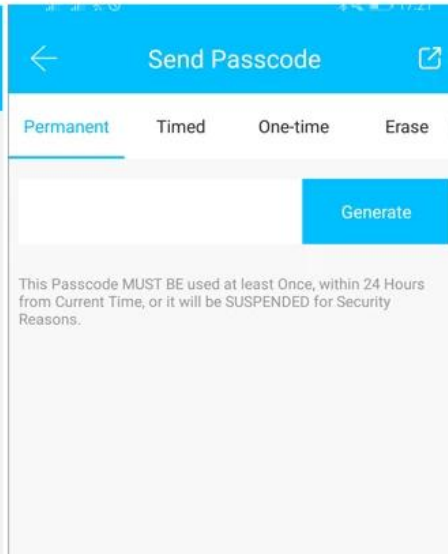

Smart keypad rfid TT lock ng pinto na may APP

Ang App TT Lock ay isang intelligent na software sa pamamahala ng bloke. Kinokonekta ng APP ang bloke sa pamamagitan ng komunikasyon ng bluetooth ng BLE, ang gumagamit ay maaaring magsagawa ng pag-block, pag-unlock, pag-update ng firmware, pagbabasa ng mga log ng operasyon sa APP.

The Features of APP

Pag-andar:

Apat na independyenteng pamamaraan ng pag-unlock: pag-unlock ng mga pamamaraan: Bluetooth, kumbinasyon, card at mechanical key

Pagpasok ng password sa pamamagitan ng pag-tap sa Key Pression