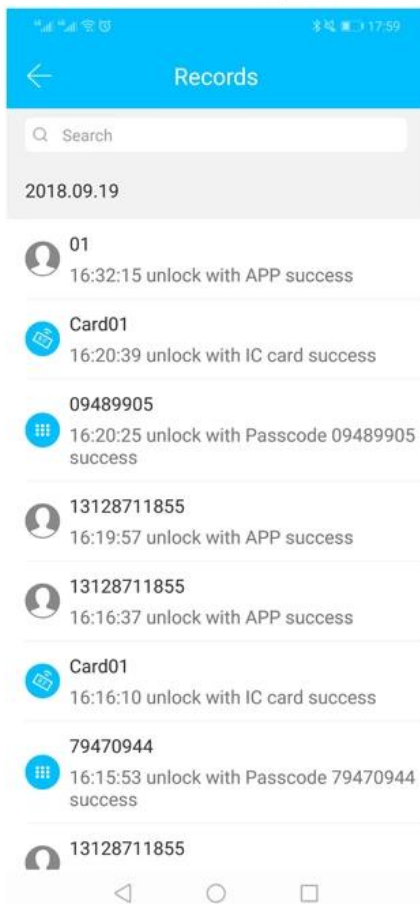

Smart keypad rfid TT lock ng pinto na may APP

Ang App TT Lock ay isang intelligent na software sa pamamahala ng bloke. Kinokonekta ng APP ang bloke sa pamamagitan ng komunikasyon ng bluetooth ng BLE, ang gumagamit ay maaaring magsagawa ng pag-block, pag-unlock, pag-update ng firmware, pagbabasa ng mga log ng operasyon sa APP.

The Features of APP

Pag-andar:

Apat na independyenteng pamamaraan ng pag-unlock: pag-unlock ng mga pamamaraan: Bluetooth, kumbinasyon, card at mechanical key

Pagpasok ng password sa pamamagitan ng pag-tap sa Key Pression