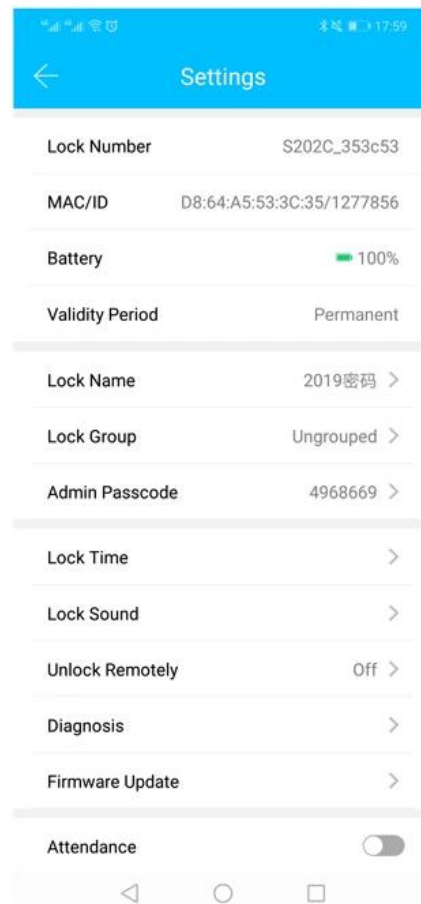

Smart keypad rfid TT lock ng pinto na may APP

Ang App TT Lock ay isang intelligent na software sa pamamahala ng bloke. Kinokonekta ng APP ang bloke sa pamamagitan ng komunikasyon ng bluetooth ng BLE, ang gumagamit ay maaaring magsagawa ng pag-block, pag-unlock, pag-update ng firmware, pagbabasa ng mga log ng operasyon sa APP.

The Features of APP

Pag-andar:

Apat na independyenteng pamamaraan ng pag-unlock: pag-unlock ng mga pamamaraan: Bluetooth, kumbinasyon, card at mechanical key

Pagpasok ng password sa pamamagitan ng pag-tap sa Key Pression