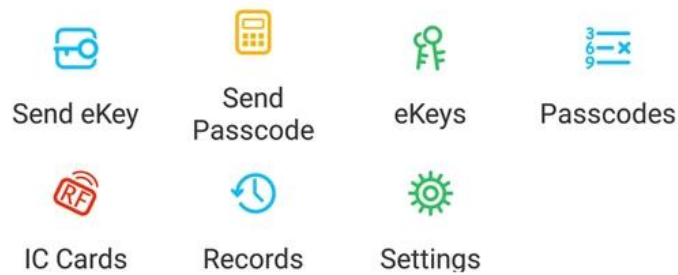

Smart keypad rfid TT lock ng pinto na may APP

Ang App TT Lock ay isang intelligent na software sa pamamahala ng bloke. Kinokonekta ng APP ang bloke sa pamamagitan ng komunikasyon ng bluetooth ng BLE, ang gumagamit ay maaaring magsagawa ng pag-block, pag-unlock, pag-update ng firmware, pagbabasa ng mga log ng operasyon sa APP.

The Features of APP

Pag-andar:

Apat na independyenteng pamamaraan ng pag-unlock: pag-unlock ng mga pamamaraan: Bluetooth, kumbinasyon, card at mechanical key

Pagpasok ng password sa pamamagitan ng pag-tap sa Key Pression