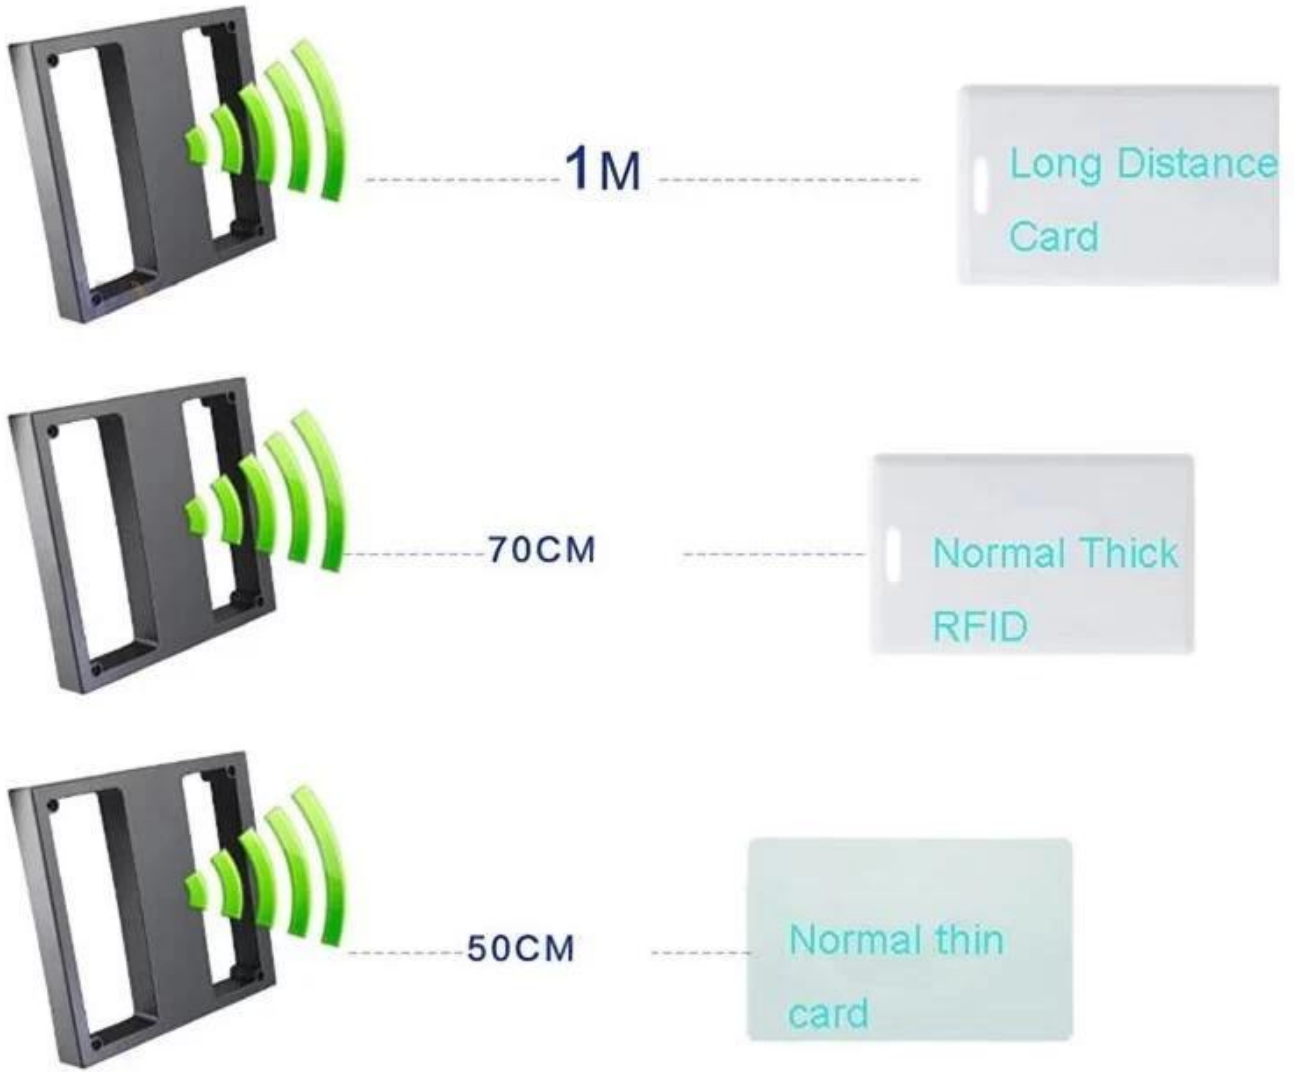

Hindi tinatablan ng tubig na Proximity RFID Mid Range Card Reader

Ang mambabasa ng Middle Range card ay isang karaniwang Wiegand 26bit o format ng output ng Wiegand 26bit at isang mambabasa na mataas na contact. Ang pangunahing gamit nito ay bilang isang pandagdag na aparato sa pagbasa para sa magsusupil na mayroong interface ng wiegand. Ito ang mga character na may katangi-tangi na hitsura, maginhawang pag-install at matatag na mga characteritics.