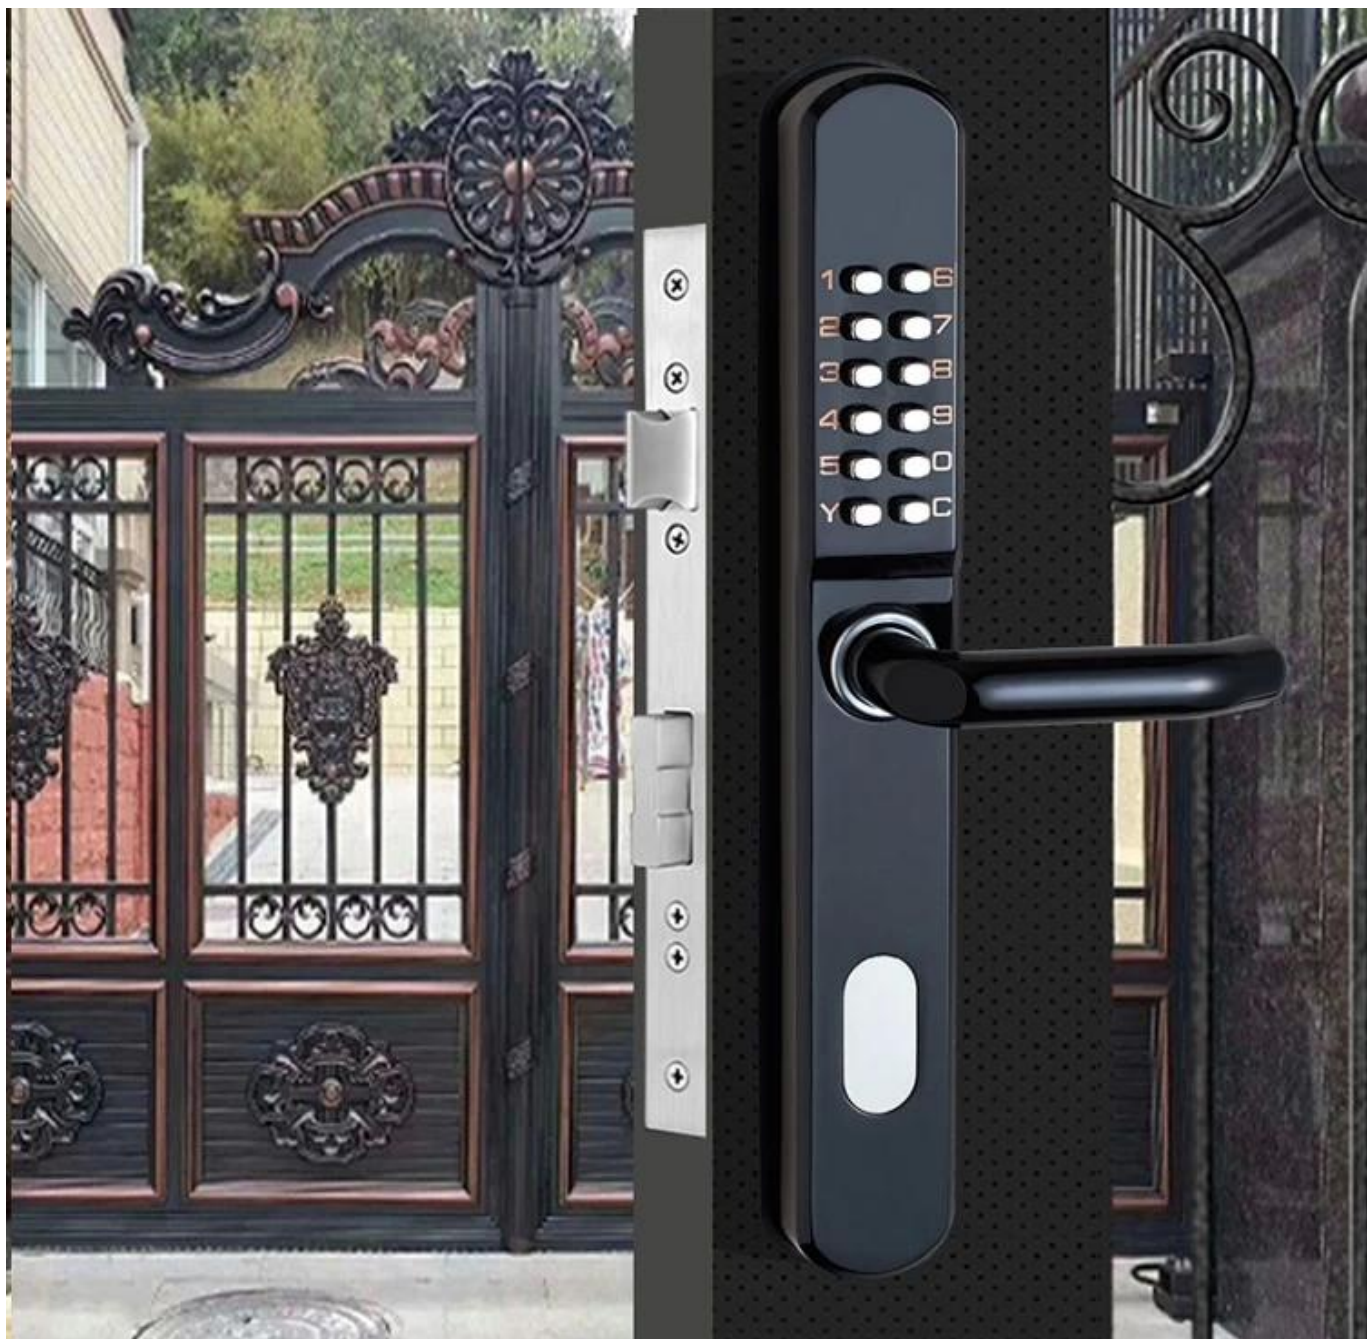

Bagong pagdating mekanikal na keypad door lock para sa metal na gate
DH8810

Numero ng Modelo: DH8810

Kulay itim

Materyal: haluang metal ng sink

I-unlock ang mga paraan: Code

Latch: Double latch

Timbang: 3KG

Kinakailangan ng kapal ng pinto: 30-100mm

锁体尺寸

SPECIAL DIMENSIONS OF VARIOUS LOCKS

▲ 推拉门专用锁体

锁体中心可选：30/40/45/60mm

侧板调长度可选：270、330、350mm

场景实拍展示

户外防水锁 千万家庭的信赖