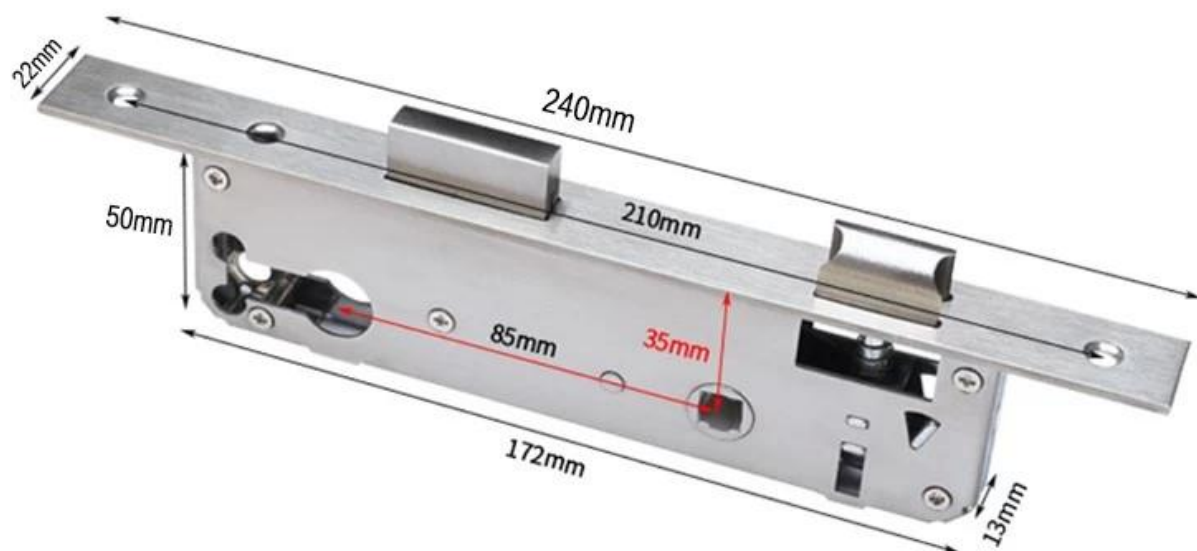

Bagong pagdating mekanikal na keypad door lock para sa metal na gate
DH8810

Numero ng Modelo: DH8810

Kulay itim

Materyal: haluang metal ng sink

I-unlock ang mga paraan: Code

Latch: Double latch

Timbang: 3KG

Kinakailangan ng kapal ng pinto: 30-100mm

锁体尺寸

SPECIAL DIMENSIONS OF VARIOUS LOCKS

▲ 推拉门专用锁体

锁体中心可选：30/40/45/60mm

侧板调长度可选：270、330、350mm

场景实拍展示

户外防水锁 千万家庭的信赖