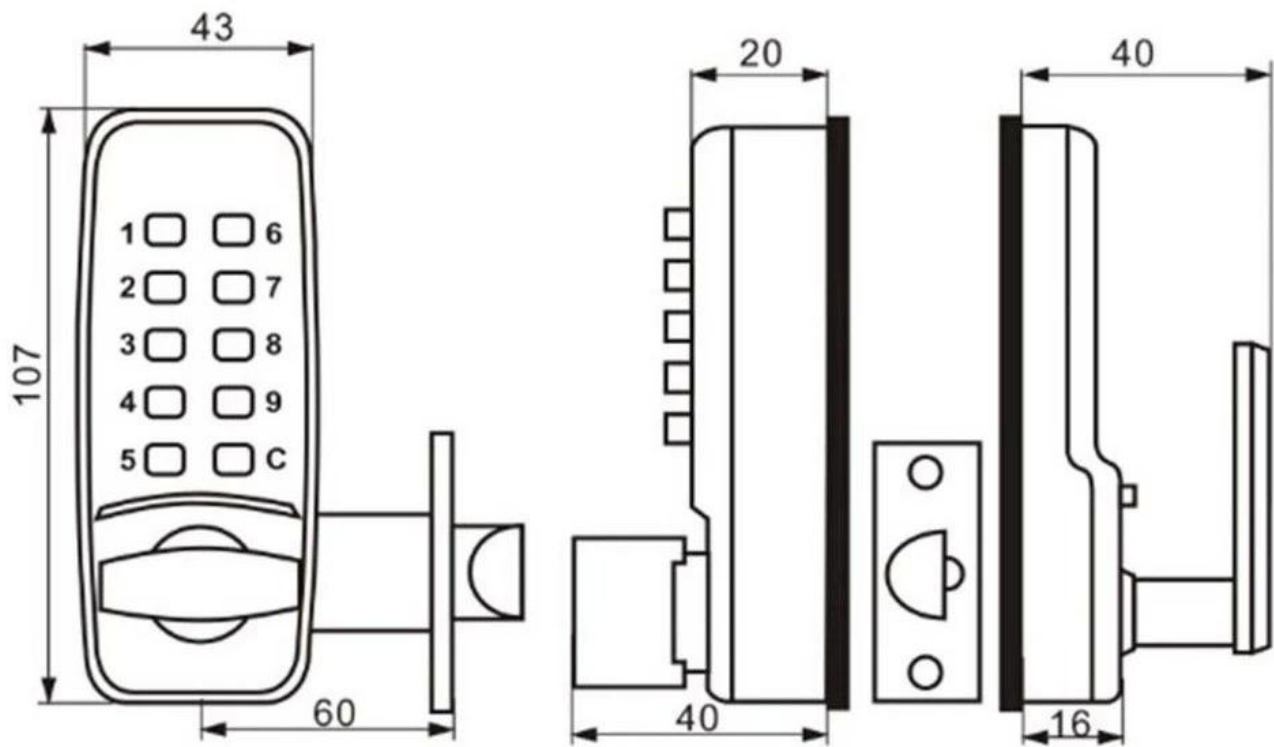

Tagubilin:

**Lock ng Mekanikal na Code** ay isang digital keypad lock nang walang baterya! Ginawa ito ng zinc alloy na natapos ng perlas chrome, ang pinakahuli na istilo ng disenyo! Gumagana ito nang maayos, malawak na ginagamit sa iba't ibang mga proyekto ng flat door!

**Mga Tampok:**

- Naka-istilong, compact na disenyo - Walang Susi, Matalino, Mataas na Seguridad, Maarte.
- Matibay na zinc alloy plate at hawakan; Hindi kinakalawang na asero na panloob na mga kabit
- Madaling patakbuhin, hindi nangangailangan ng susi o kard, hindi kinakailangan ang mga baterya.
- I-install sa kanan o kaliwang gilid ng pinto
- Angkop para sa mga tanggapan, silid-aralan, apartment, atbp.
- Angkop para sa pinto sa pagitan ng 35mm at 60mm makapal.