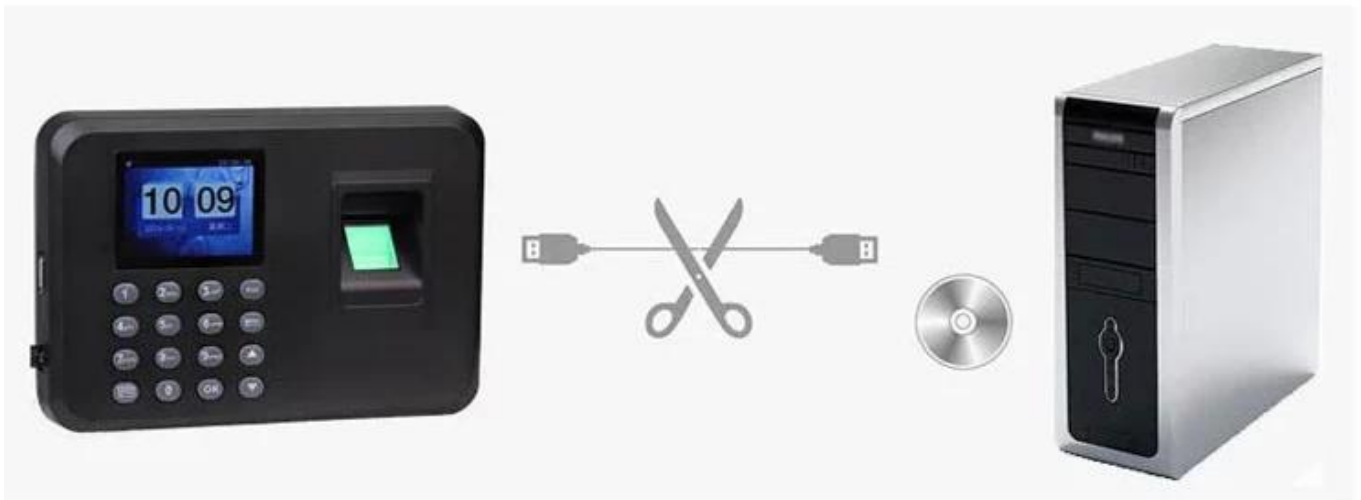

Mataas kalidad simple standalone ng disenyo fingerprint keypad oras pagdalo makina para sa opisina

One features

- ✓ 65000 high-definition true color screen
- ✓ High precision optical total reflection fingerprint head
- ✓ Free software free database easy to use
- ✓ U disk directly into the attendance machine convenient and quick
- ✓ The latest T9 input method, direct attendance machine to enter the name
- ✓ Wet and wet fingers can be 360 degrees accurate identification of less than 0.5 seconds

Two description

2.4-inch high-definition true color LCD screen

No need the Software

Modelo	DH-C5
TFT	2.4 pulgada TFT
Sensor ng Fingerprint	(Pag-save ng enerhiya) Optical Fingerprint Sensor (Resolusyon: 500DPI)
CPU	32bit CPU
Kapasidad sa Fingerprint	600
Kapasidad sa Pag-log	150,000 mga kaganapan
Komunikasyon	USB
Identification Mode	Fingerprint, Password,
USB Flash Drive Up / Mag-download	Magagamit
Itala ang Query	Magagamit (maaaring magtanong ang mga tao ng kanilang sariling tala ng pagdalo pagkatapos ng pagpapatotoo)
Rotational Angle	Kabuuang Rotational Angle
Mabisang pagkolekta	16 * 16mm
Oras ng Pagkakakilanlan	<= 1s
FRR	<= 0.1%
MALAYO	<= 0,0001%
Operating Mode	Off-line / Online
Mode ng Pagpapatotoo	1: 1, 1: N
Wika	Intsik, Ingles,
Prompt ng Boses	Magagamit
Pamamahala sa Kuryente	Oras ng Pagtulog ng Auto, Oras ng Auto Power Off
Power Adapter	DC 5V / 1A

Mga Tampok:

Angkop para sa pagdalo ng mga empleyado sa opisina, pabrika, hotel, paaralan, atbp.

Pag-aampon ng sensor ng fingerprint na nakakatipid ng enerhiya at pagpapaandar ng pamamahala ng kuryente.

Gawing madali ang pagsubaybay sa oras, bawasan ang workload ng administrasyon.