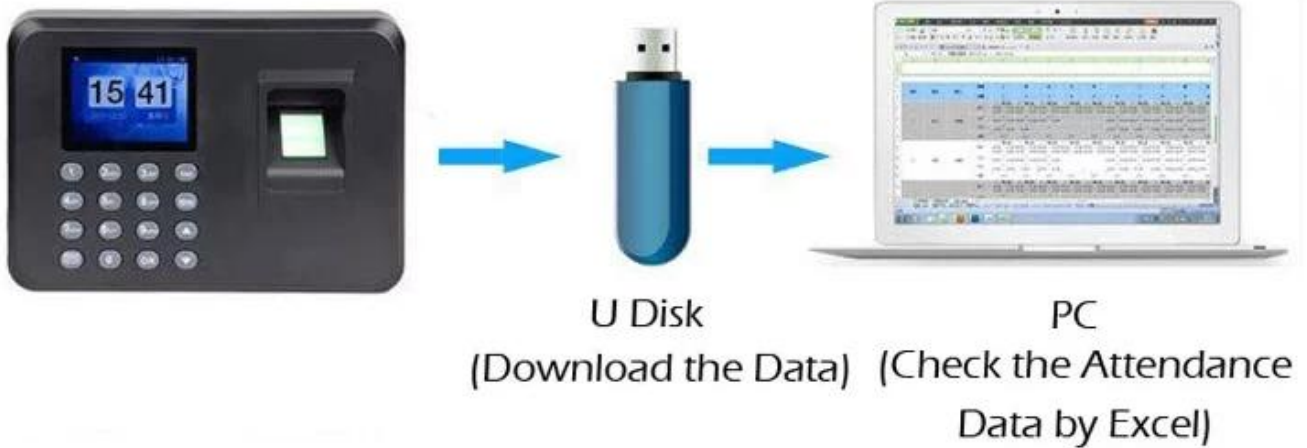

Mataas kalidad simple standalone ng disenyo fingerprint keypad oras pagdalo makina para sa opisina

One features

- ✓ 65000 high-definition true color screen
- ✓ High precision optical total reflection fingerprint head
- ✓ Free software free database easy to use
- ✓ U disk directly into the attendance machine convenient and quick
- ✓ The latest T9 input method, direct attendance machine to enter the name
- ✓ Wet and wet fingers can be 360 degrees accurate identification of less than 0.5 seconds

Two description

2.4-inch high-definition true color LCD screen

No need the Software

Modelo	DH-C5
TFT	2.4 pulgada TFT
Sensor ng Fingerprint	(Pag-save ng enerhiya) Optical Fingerprint Sensor (Resolusyon: 500DPI)
CPU	32bit CPU
Kapasidad sa Fingerprint	600
Kapasidad sa Pag-log	150,000 mga kaganapan
Komunikasyon	USB
Identification Mode	Fingerprint, Password,
USB Flash Drive Up / Mag-download	Magagamit
Itala ang Query	Magagamit (maaaring magtanong ang mga tao ng kanilang sariling tala ng pagdalo pagkatapos ng pagpapatotoo)
Rotational Angle	Kabuuang Rotational Angle
Mabisang pagkolekta	16 * 16mm
Oras ng Pagkakakilanlan	<= 1s
FRR	<= 0.1%
MALAYO	<= 0,0001%
Operating Mode	Off-line / Online
Mode ng Pagpapatotoo	1: 1, 1: N
Wika	Intsik, Ingles,
Prompt ng Boses	Magagamit
Pamamahala sa Kuryente	Oras ng Pagtulog ng Auto, Oras ng Auto Power Off
Power Adapter	DC 5V / 1A

Hindi kailangan ng software, mga editor ng pamamaraan ng pag-input ng T9, pangalan, kagawaran, dalas at iba pang impormasyon, maaaring direktang output ng mga ulat sa pagdalo.

2.4 inch TFT LCD display screen, pag-download ng USB flash drive.