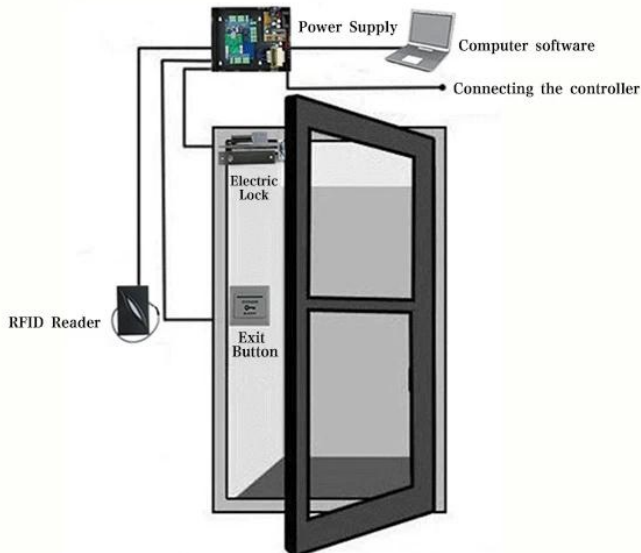

Ang DH-7004 Access Control kit na may suplay ng Power 5A ay pinagsama ang aparato sa pinakabagong advanced na teknolohiya ng chip at mekanika ng pagkomento. Maaari itong makontrol ang 4 na pintuan na may 4 na mambabasa. Para sa bawat pintuan, maaaring ikonekta ng gumagamit ang magsusupil sa isang entry ng mambabasa at isang pindutan para sa exit; o ikonekta ang isang mambabasa para sa pagpasok at onereader para sa exit upang mapagtanto ang mas ligtas na kahilingan sa control access sa pinto. Kailanman makukuha, ang data na nakaimbak sa mga Controller ay inilipat sa mga ulat ng computer and activity ay nakalimbag. Ang bawat magsusupil ay gumagana nang nakapag-iisa at pinapanatili ang database ng sarili nito.

Ang aparato na ito ay katugma sa lahat ng mga mambabasa ng RF na magagamit sa anumang uri ng karaniwang format ng komunikasyon na Wiegand na magagamit sa merkado.

Ang maling koneksyon ng mambabasa o data cable ay hindi sirain ang aparato o bubuksan ang pintuan nang hindi tama.

**Metal shell**  
High-quality materials

**Intelligent circuit**  
Charging overload protection

**Delay adjustment**

**Kindly remind:**

All network control board must configure with access power supply.  
1 board for 1 power supply

-   
RFID Reader
-   
Exit Button
-   
Electric Lock
-   
Power Supply
-   
Alarm and Fire Control  
Expansion Panel
-   
Alarm