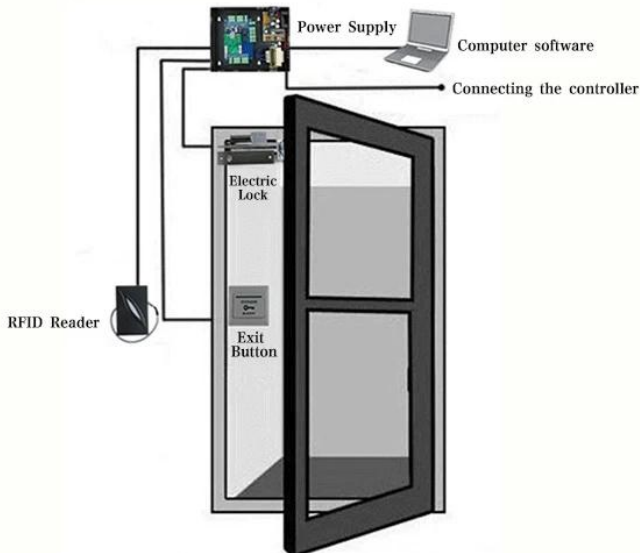

DH7002 Pag-access sa kit ng Pag-access sa Power supply 5A ay isang pinagsama na aparato ang pinaka advanced na teknolohiya ng chip at mekanika ng komkomunikasyon. Maaari itong makontrol ang 2 mga pintuan na may 4 na mambabasa, sistema ng network ng control ng bidirectional. Para sa bawat pintuan, maaaring ikonekta ng gumagamit ang magsusupil sa isang entry ng mambabasa at isang pindutan para sa exit; o ikonekta ang isang mambabasa para sa pagpasok at onereader para sa exit upang mapagtanto ang mas ligtas na kahilingan sa control access sa pinto. Kailanman makukuha, ang data na nakaimbak sa mga Controller ay inilipat sa mga ulat ng computer and activity ay nakalimbag. Ang bawat magsusupil ay gumagana nang nakapag-iisa at pinapanatili ang database ng sarili nito.

Pagbabasa	2 piraso	4 na piraso	4 na piraso
Nasuri mula sa pintuan	1 pintuan	2 pintuan	4 na pintuan

**Mga Tampok:**

Suporta sa offline na trabaho, TCP / IP komunikasyon; payagan ang direktang koneksyon sa computer sa pamamagitan ng network cable. Suportahan ang LAN, remote control sa pamamagitan ng PC software. Kumpara sa karaniwang standalone access controller, ang aparato na ito ay naghihiwalay sa mambabasa at controller mga indibidwal na bahagi upang makagawa ng isang higit na kahilingan sa seguridad mula sa kliyente.

**stem**  
0Hz  
ps+

**Metal shell**  
High-quality materials

**CAUTION**  
DO NOT OPEN

**Intelligent circuit**  
Charging overload protection

**50i**

**Delay adjustment**

**Kindly remind:**

All network control board must configure with access power supply.  
1 board for 1 power supply

-   
RFID Reader
-   
Exit Button
-   
Electric Lock
-   
Power Supply
-   
Alarm and Fire Control  
Expansion Panel
-   
Alarm