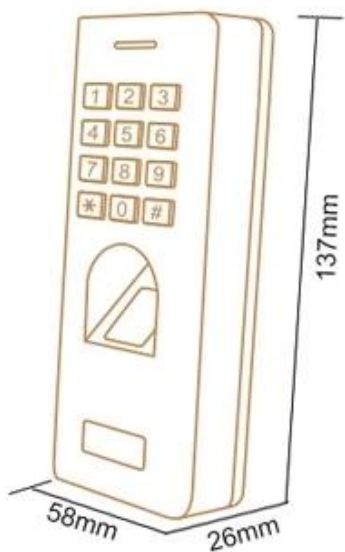

数量	1000
电压	DC 12-24V
工作电流	≤35mA
待机电流	≤100mA
工作温度	-40°C~60°C
湿度	0~95%
防护等级	IP68
尺寸	128x48x26mm
重量	约150g

Product Size

Gift Box Size

Carton Size

Packing	20pcs/carton
Weight	12.5kg

CONTACT US

Sincerely for your service