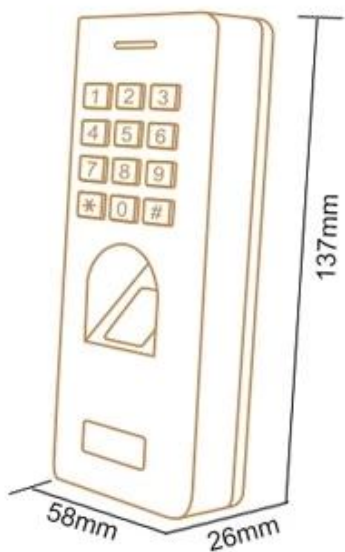

数量	1000
电压	DC 12-24V
工作电流	≤35mA
待机电流	≤100mA
工作温度	-40°C~60°C
湿度	0~95%
防护等级	IP68
尺寸	128x48x26mm
重量	约100g

Product Size

Gift Box Size

Carton Size

Packing	20pcs/carton
Weight	12.5kg

CONTACT US

Sincerely for your service