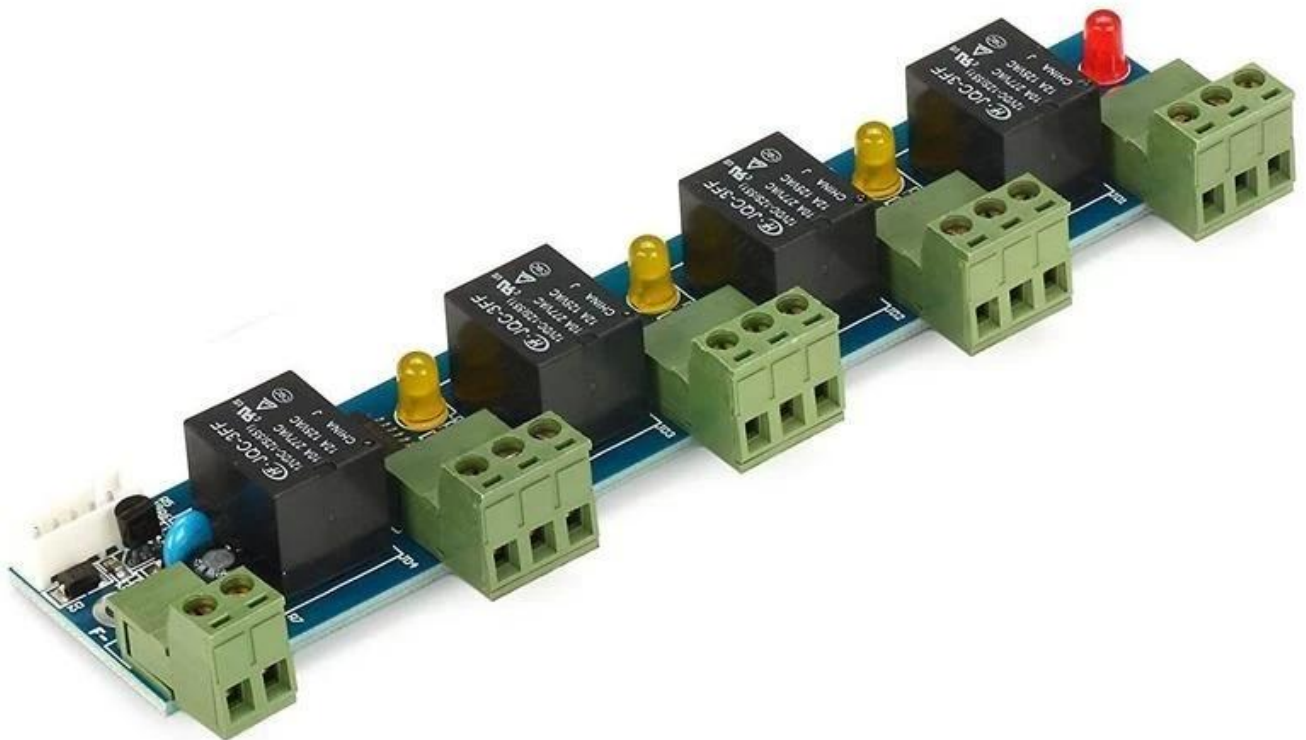

DH-200P
1

4

ii theFire

iii

In the Box

Kindly remind:

All network control board must configure with access power supply.
1 board for 1 power supply

- 
RFID Reader
- 
Exit Button
- 
Electric Lock
- 
Power Supply
- 
Alarm and Fire Control
Expansion Panel
- 
Alarm

ชื่อรุ่น	
ชื่อรุ่นย่อย	DH-7001 DH-7002 DH-7004
ชื่อรุ่น	ชื่อรุ่นย่อย
ชื่อรุ่น	ชื่อรุ่นย่อย ACB ชื่อรุ่นย่อย V6.6 ชื่อรุ่นย่อย
ชื่อรุ่น	1 ชื่อรุ่นย่อย 4 ชื่อรุ่นย่อย 5 ชื่อรุ่นย่อย
ชื่อรุ่น	ชื่อรุ่นย่อย 0-6000 ชื่อรุ่นย่อย 0 6000 ชื่อรุ่นย่อย