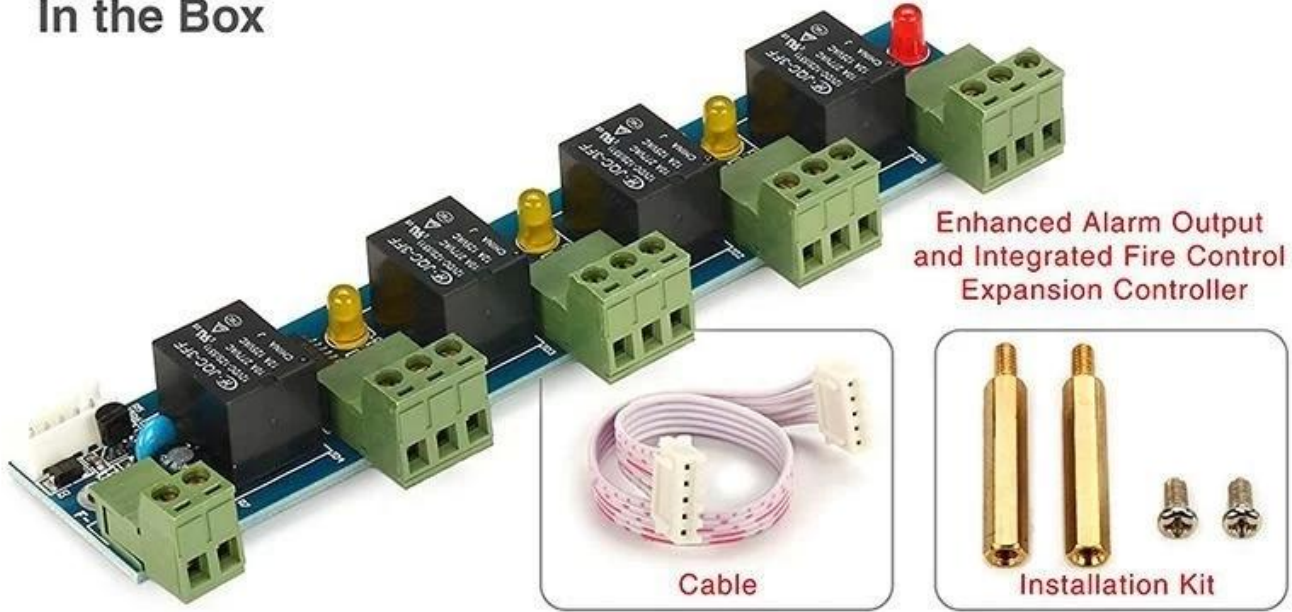

DH-200P
1

4

ii theFire

iii

In the Box

Kindly remind:

All network control board must configure with access power supply.
1 board for 1 power supply

- 
RFID Reader
- 
Exit Button
- 
Electric Lock
- 
Power Supply
- 
Alarm and Fire Control
Expansion Panel
- 
Alarm

ชื่อรุ่น	
ชื่อรุ่นย่อย	DH-7001 DH-7002 DH-7004
ชื่อรุ่น	ชื่อรุ่นย่อย
ชื่อรุ่น	ชื่อรุ่นย่อย ACB ชื่อรุ่นย่อย V6.6 ชื่อรุ่นย่อย
ชื่อรุ่น	1 ชื่อรุ่นย่อย 4 ชื่อรุ่นย่อย 5 ชื่อรุ่นย่อย
ชื่อรุ่น	ชื่อรุ่นย่อย 0-6000 ชื่อรุ่นย่อย 0 6000 ชื่อรุ่นย่อย