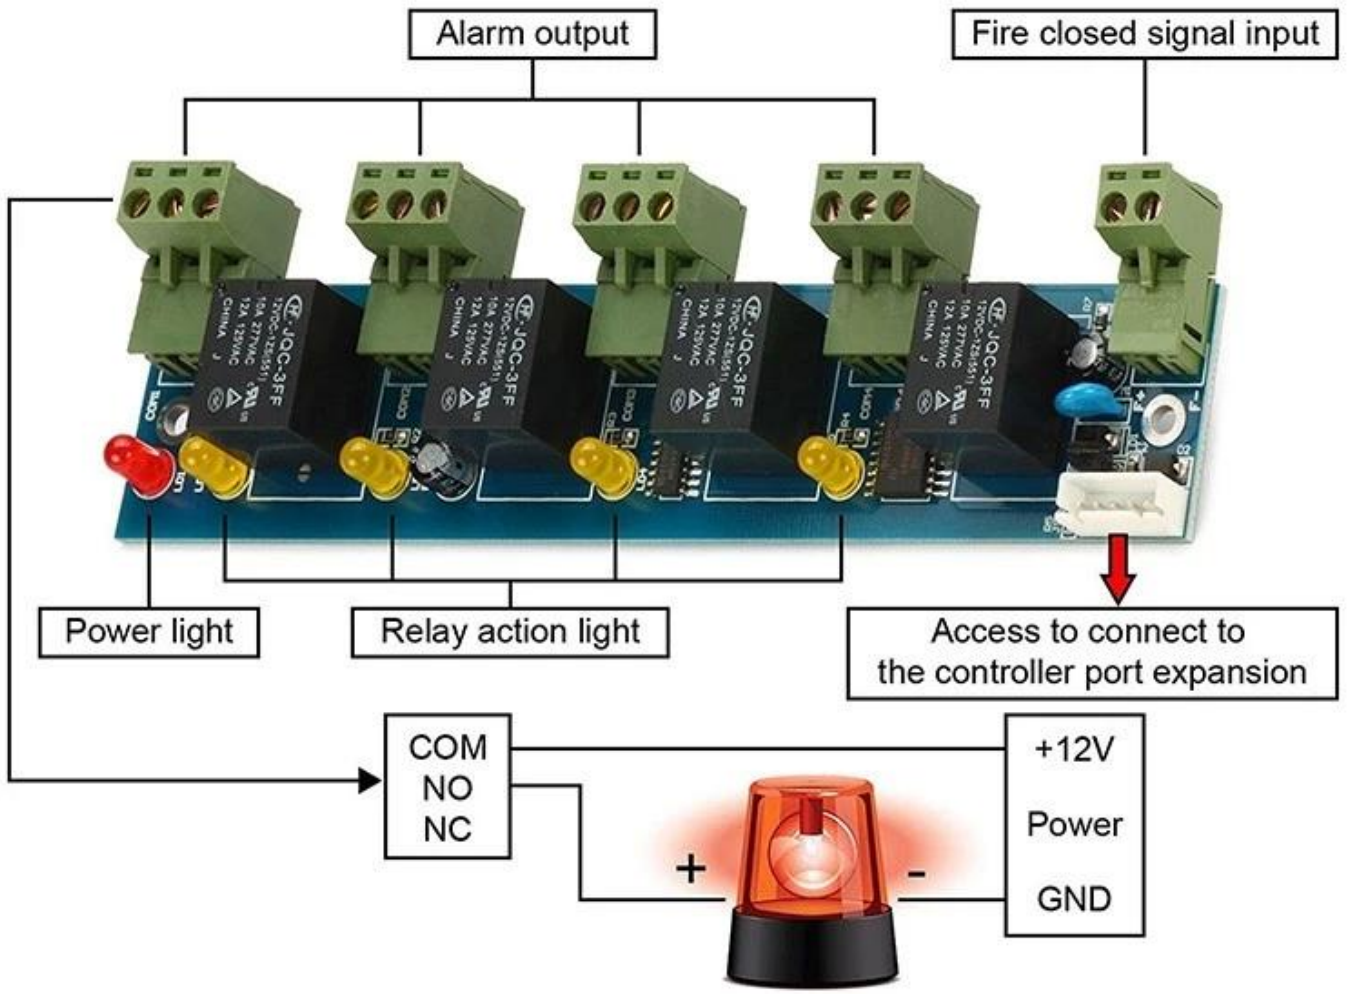

DH-200P
1

4

ii theFire

iii

In the Box

Kindly remind:

All network control board must configure with access power supply.
1 board for 1 power supply

- 
RFID Reader
- 
Exit Button
- 
Electric Lock
- 
Power Supply
- 
Alarm and Fire Control
Expansion Panel
- 
Alarm

ชื่อรุ่น	
ชื่อรุ่นย่อย	DH-7001 DH-7002 DH-7004
ชื่อรุ่น	ชื่อรุ่นย่อย
ชื่อรุ่น	ชื่อรุ่นย่อย ACB ชื่อรุ่นย่อย V6.6 ชื่อรุ่นย่อย
ชื่อรุ่น	1 ชื่อรุ่นย่อย 4 ชื่อรุ่นย่อย 5 ชื่อรุ่นย่อย
ชื่อรุ่น	ชื่อรุ่นย่อย 0-6000 ชื่อรุ่นย่อย 0 6000 ชื่อรุ่นย่อย