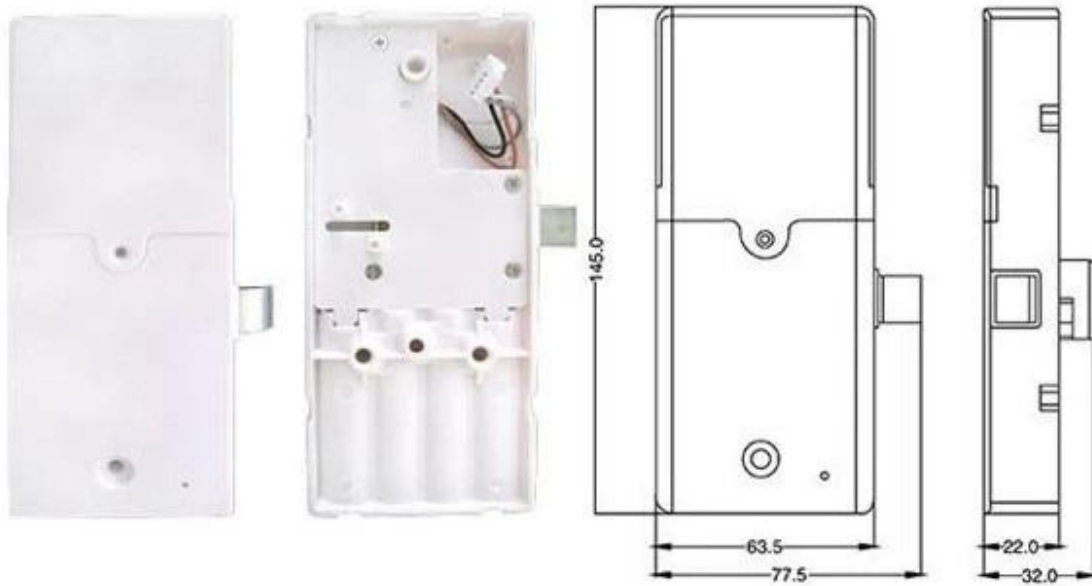

Commercio all'ingrosso blocco tastiera tastiera DH-114

CE FC 

Funzione:

Tipo di carta: EM4100 carta d'identità

Tastiera toccabile per l'immissione della password

Microonda per controllare la carta che si avvicina

I metodi di sblocco possono essere impostati dagli utenti: metodo di sblocco singolo o doppio sblocco

Le carte sono bloccate senza software: 1 carta principale e 200 carte di sblocco al massimo.

Le password possono essere modificate dagli utenti: 1 password principale e 200 password di sblocco al massimo

Password anti-peep disponibile, massimo 32 bit.

Alimentazione a batterie, alimentazione esterna in caso di emergenza.